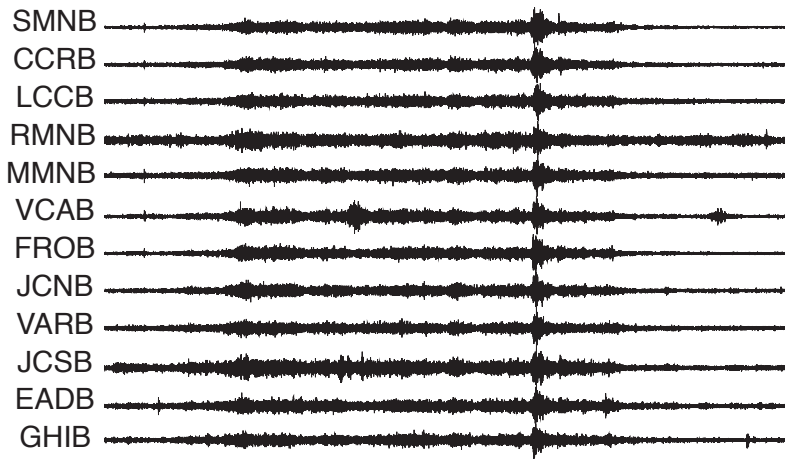

### 3 - 15 Hz

### 25 - 40 Hz

Amplitude

Time (sec)