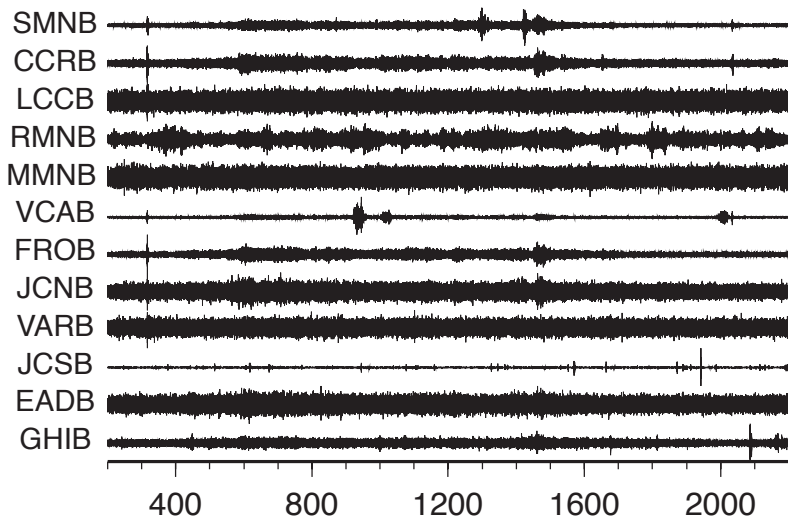

### 3 - 15 Hz

### 25 - 40 Hz

Amplitude

Time (sec)