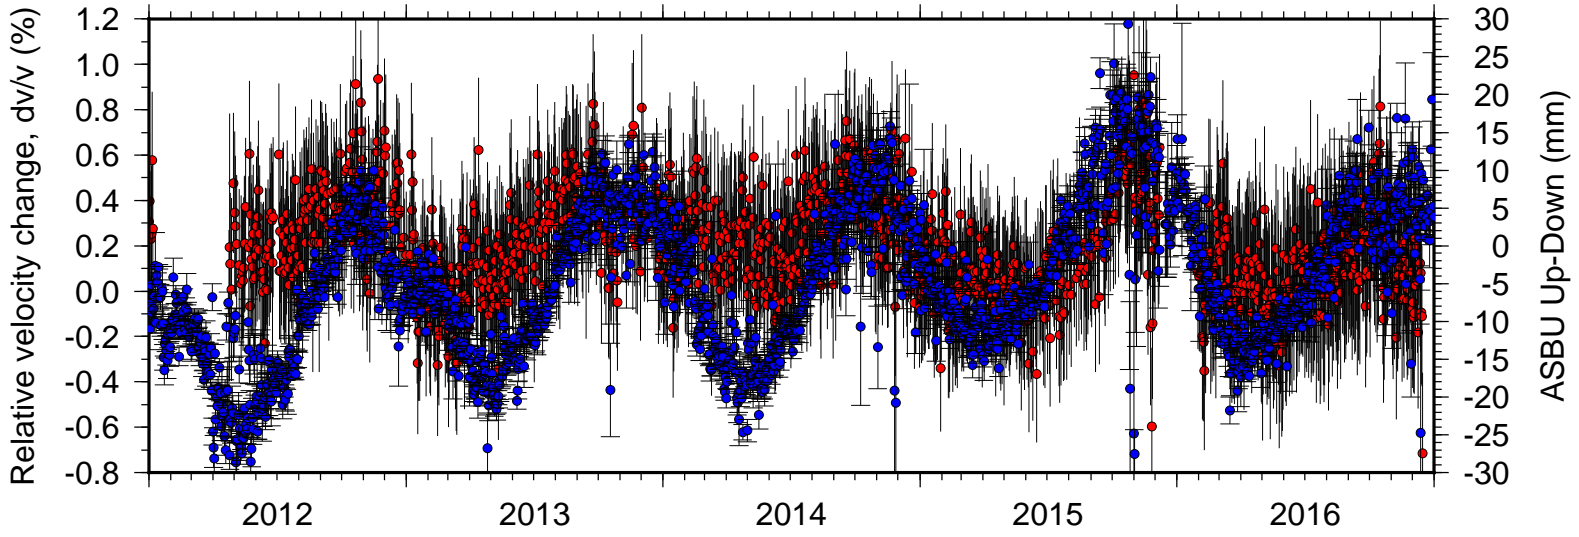

CC_ASBU_CC_ASBU SC 1.00-4.00Hz 005

Last updated on 2017/03/08,12:06(PST)

CC_CIHL_CC_CIHL SC 1.00-4.00Hz 005

Last updated on 2017/03/08,12:15(PST)

CC_CPCO_CC_CPCO SC 1.00-4.00Hz 005

Last updated on 2017/03/08,12:17(PST)

CC_NORM_CC_NORM SC 1.00-4.00Hz 005

Last updated on 2017/03/08,12:19(PST)

CC_SWNB_CC_SWNB SC 1.00-4.00Hz 005

Last updated on 2017/03/08,12:21(PST)

CC_TMBU_CC_TMBU SC 1.00-4.00Hz 005

Last updated on 2017/03/08,12:23(PST)