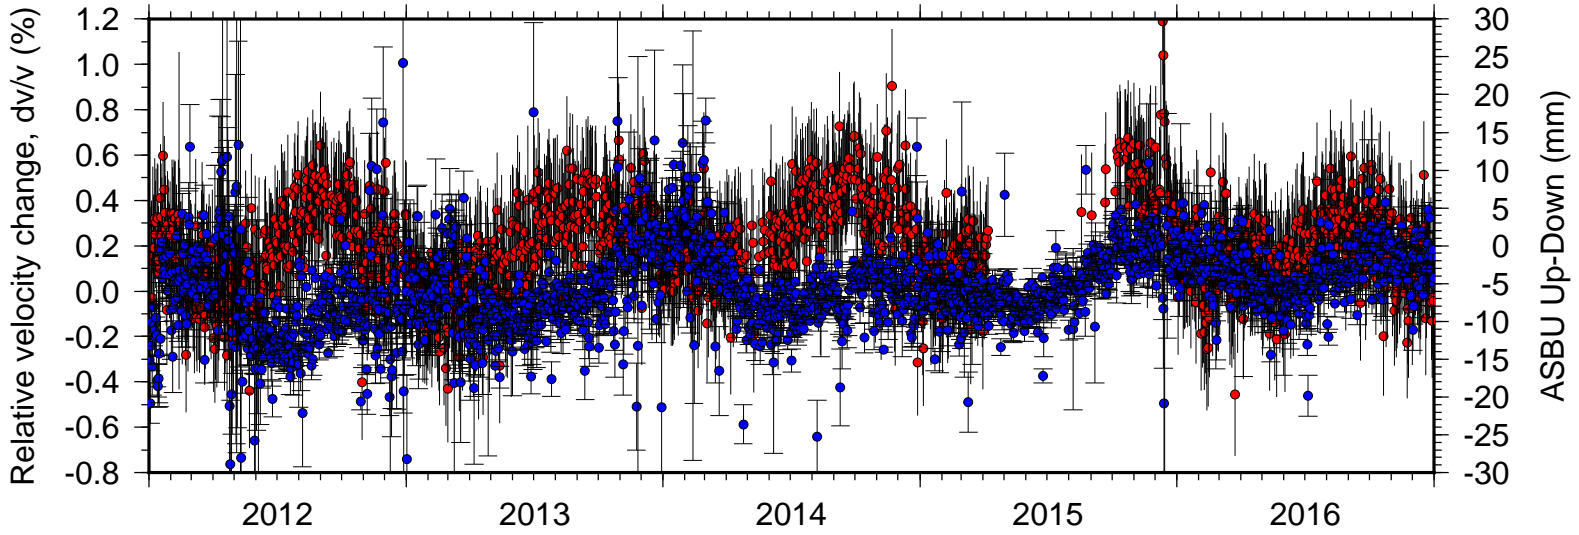

CC_ASBU_CC_ASBU SC 1.00-4.00Hz 005

Last updated on 2017/03/08,12:06(PST)

CC_CIHL_CC_CIHL SC 1.00-4.00Hz 005

Last updated on 2017/03/08,12:15(PST)

CC_CPCO_CC_CPCO SC 1.00-4.00Hz 005

Last updated on 2017/03/08,12:17(PST)

CC_NORM_CC_NORM SC 1.00-4.00Hz 005

Last updated on 2017/03/08,12:19(PST)

CC_SWNB_CC_SWNB SC 1.00-4.00Hz 005

Last updated on 2017/03/08,12:21(PST)

CC_TMBU_CC_TMBU SC 1.00-4.00Hz 005

Last updated on 2017/03/08,12:23(PST)