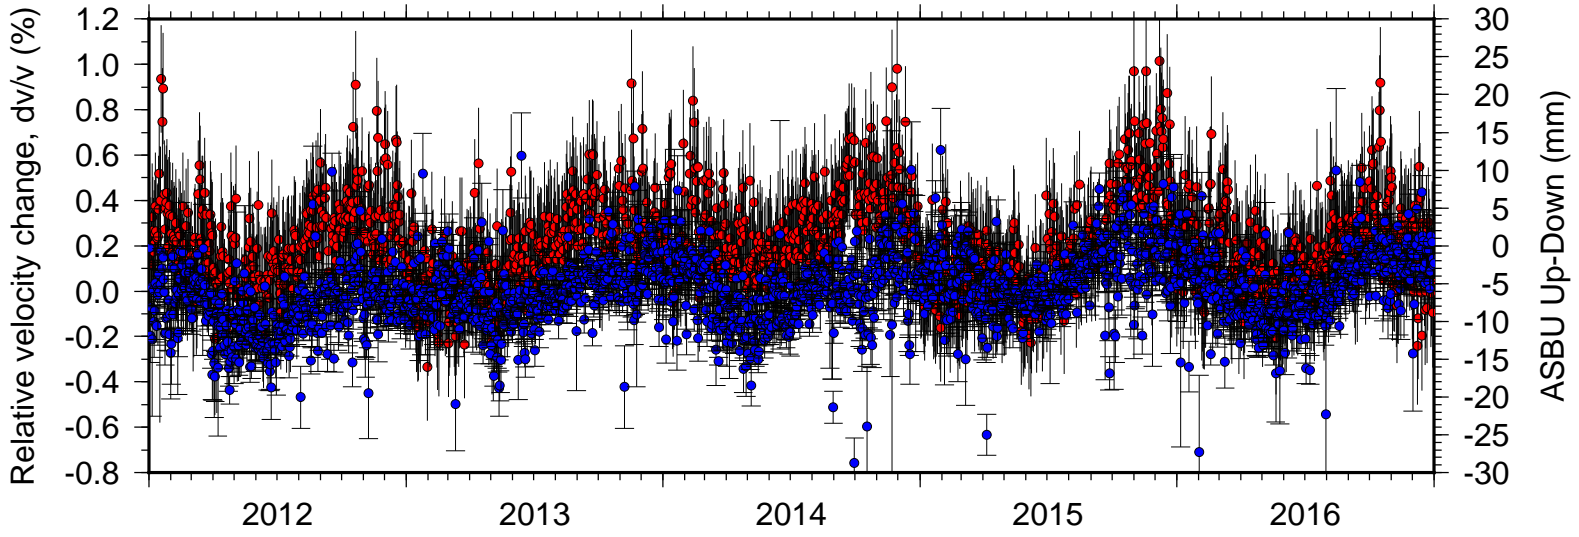

CC_ASBU_CC_ASBU SC 1.00-4.00Hz 005

Last updated on 2017/03/08,12:06(PST)

CC_CIHL_CC_CIHL SC 1.00-4.00Hz 005

Last updated on 2017/03/08,12:15(PST)

CC_CPCO_CC_CPCO SC 1.00-4.00Hz 005

Last updated on 2017/03/08,12:17(PST)

CC_NORM_CC_NORM SC 1.00-4.00Hz 005

Last updated on 2017/03/08,12:19(PST)

CC_SWNB_CC_SWNB SC 1.00-4.00Hz 005

Last updated on 2017/03/08,12:21(PST)

CC_TMBU_CC_TMBU SC 1.00-4.00Hz 005

Last updated on 2017/03/08,12:23(PST)