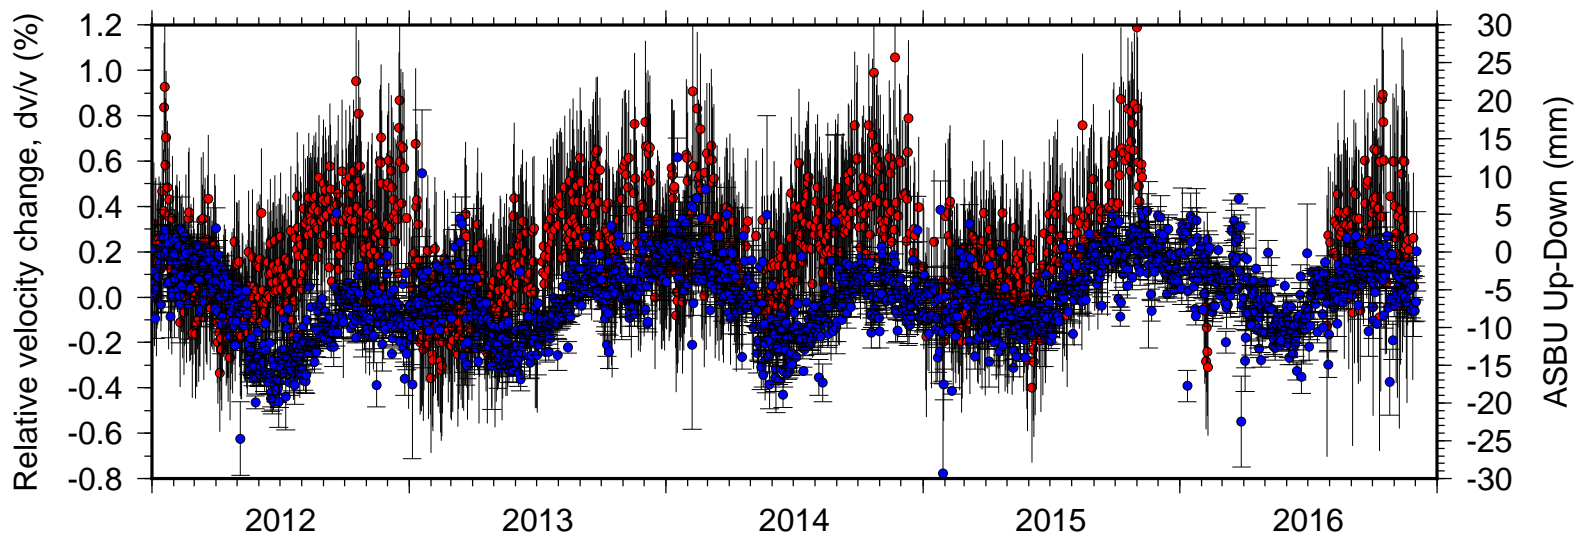

CC_ASBU_CC_ASBU SC 1.00-4.00Hz 005

Last updated on 2017/03/08,12:06(PST)

CC_CIHL_CC_CIHL SC 1.00-4.00Hz 005

Last updated on 2017/03/08,12:15(PST)

CC_CPCO_CC_CPCO SC 1.00-4.00Hz 005

Last updated on 2017/03/08,12:17(PST)

CC_NORM_CC_NORM SC 1.00-4.00Hz 005

Last updated on 2017/03/08,12:19(PST)

CC_SWNB_CC_SWNB SC 1.00-4.00Hz 005

Last updated on 2017/03/08,12:21(PST)

CC_TMBU_CC_TMBU SC 1.00-4.00Hz 005

Last updated on 2017/03/08,12:23(PST)