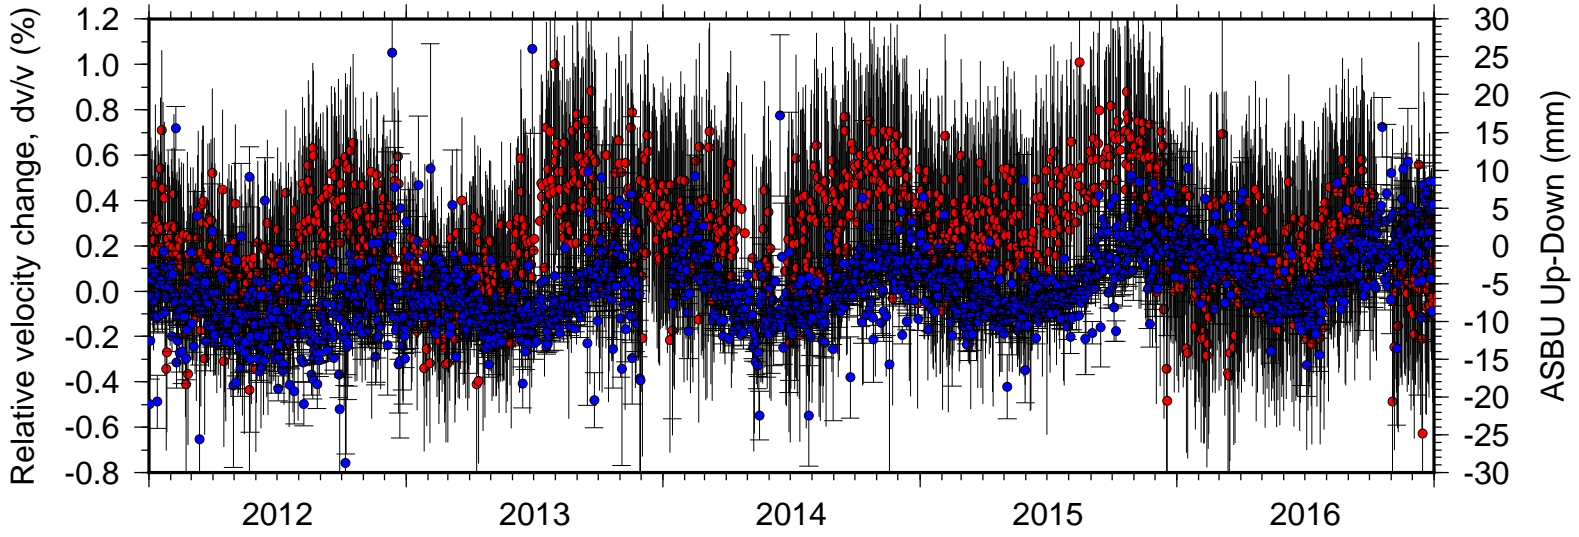

CC_NORM_CC_NORM SC 1.00-4.00Hz 005

Last updated on 2017/03/08,12:19(PST)

CC_SWNB_CC_SWNB SC 1.00-4.00Hz 005

Last updated on 2017/03/08,12:21(PST)

CC_TMBU_CC_TMBU SC 1.00-4.00Hz 005

Last updated on 2017/03/08,12:23(PST)