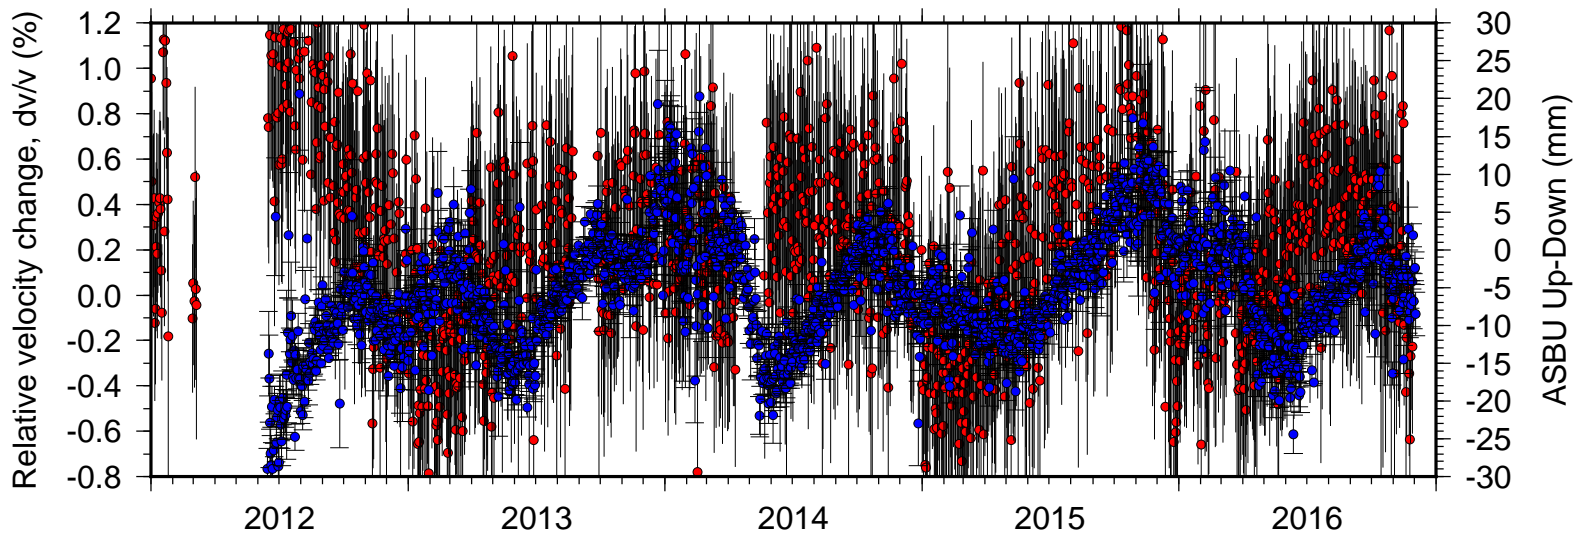

CC_ASBU_CC_ASBU SC 1.00-4.00Hz 005

Last updated on 2017/03/08,12:06(PST)

CC_CIHL_CC_CIHL SC 1.00-4.00Hz 005

Last updated on 2017/03/08,12:15(PST)

CC_CPCO_CC_CPCO SC 1.00-4.00Hz 005

Last updated on 2017/03/08,12:17(PST)

CC_NORM_CC_NORM SC 1.00-4.00Hz 005

Last updated on 2017/03/08,12:19(PST)

CC_SWNB_CC_SWNB SC 1.00-4.00Hz 005

Last updated on 2017/03/08,12:21(PST)

CC_TMBU_CC_TMBU SC 1.00-4.00Hz 005

Last updated on 2017/03/08,12:23(PST)