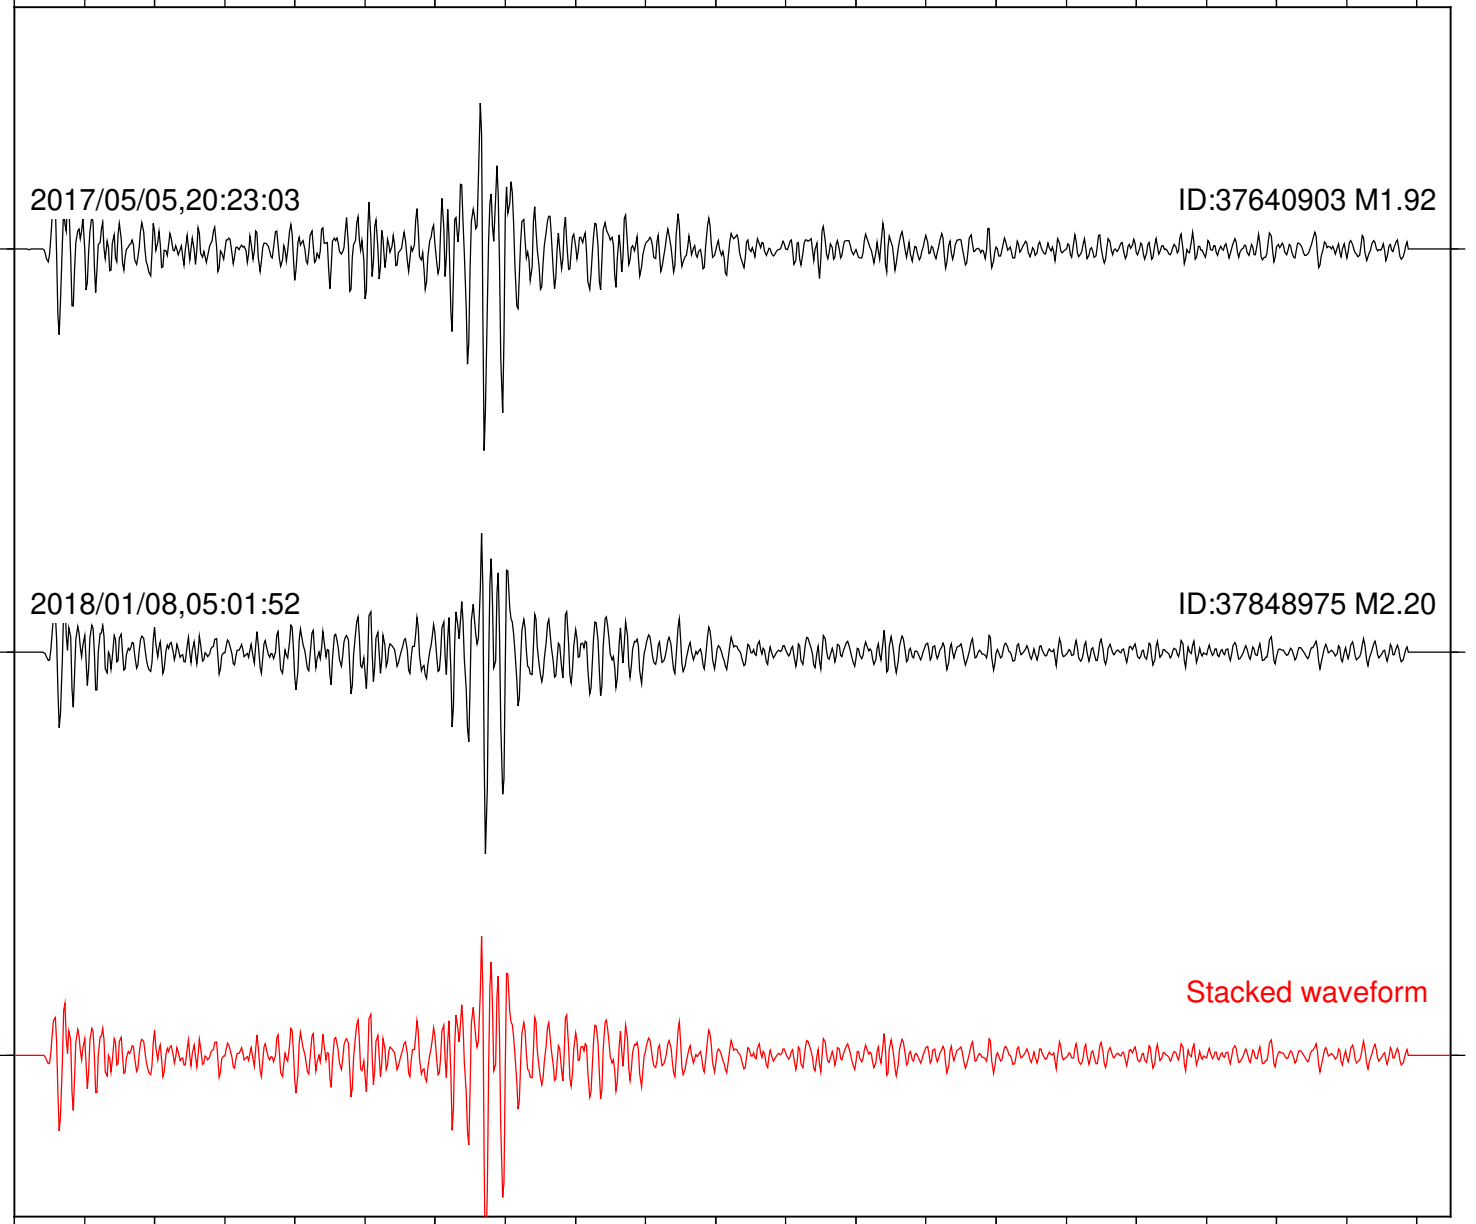

Station: B082 Com: EHZ

Focal depth: 7.38 km

2017/05/05,20:23:03

ID:37640903 M1.92

2018/01/08,05:01:52

ID:37848975 M2.20

Stacked waveform

0 1 2 3 4 5 6 7 8 9 10
Elapsed time (s)

Station: B084 Com: EHZ

Focal depth: 7.38 km

2017/05/05,20:23:03

ID:37640903 M1.92

2018/01/08,05:01:52

ID:37848975 M2.20

2018/05/20,23:40:29

ID:37945423 M2.19

Station: FRD Com: HHZ

Focal depth: 7.38 km

2017/05/05,20:23:03

ID:37640903 M1.92

2018/01/08,05:01:52

ID:37848975 M2.20

Stacked waveform

0 1 2 3 4 5 6 7 8 9 10

Elapsed time (s)

Station: PFO Com: HHZ

Focal depth: 7.38 km

Station: SND Com: HHZ

Focal depth: 7.38 km