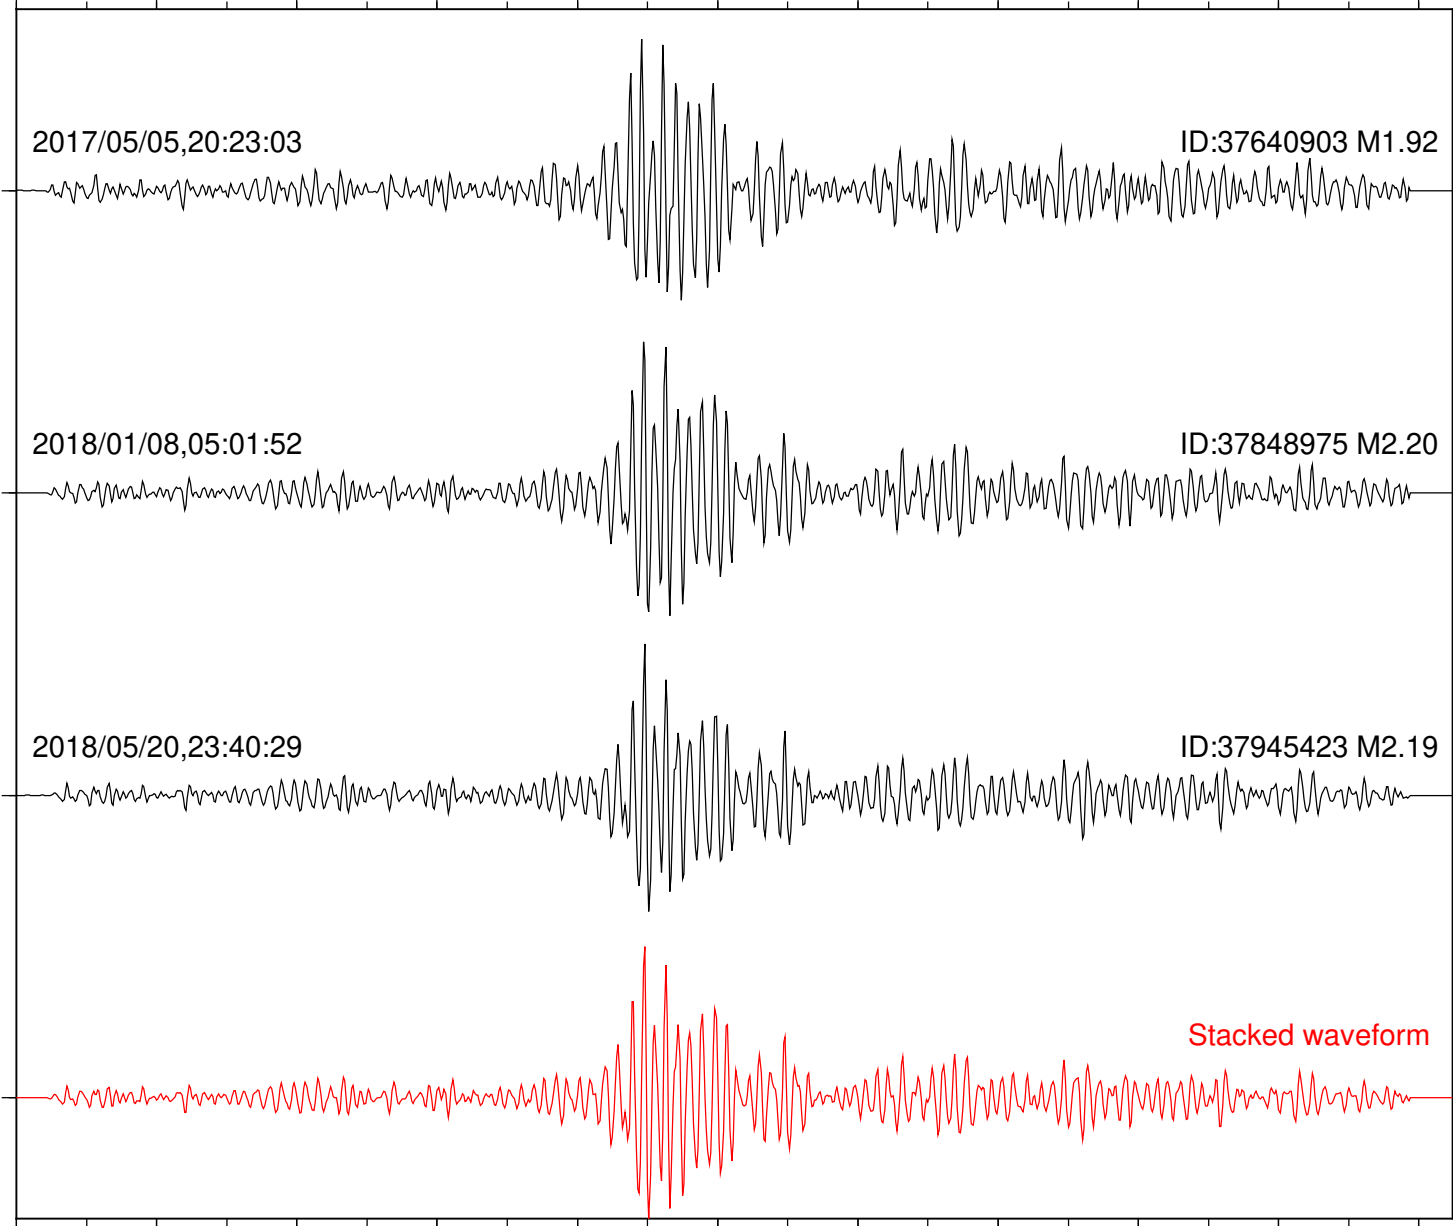

Station: B084 Com: EHZ

Focal depth: 7.38 km

2017/05/05,20:23:03

ID:37640903 M1.92

2018/01/08,05:01:52

ID:37848975 M2.20

2018/05/20,23:40:29

ID:37945423 M2.19

Stacked waveform

0 1 2 3 4 5 6 7 8 9 10
Elapsed time (s)

Station: B087 Com: EHZ

Focal depth: 7.38 km

2017/05/05,20:23:03

ID:37640903 M1.92

2018/01/08,05:01:52

ID:37848975 M2.20

Station: FRD Com: HHZ

Focal depth: 7.38 km

2017/05/05,20:23:03

ID:37640903 M1.92

2018/01/08,05:01:52

ID:37848975 M2.20

Stacked waveform

0 1 2 3 4 5 6 7 8 9 10

Elapsed time (s)

Station: PFO Com: HHZ

Focal depth: 7.38 km

Station: SND Com: HHZ

Focal depth: 7.38 km