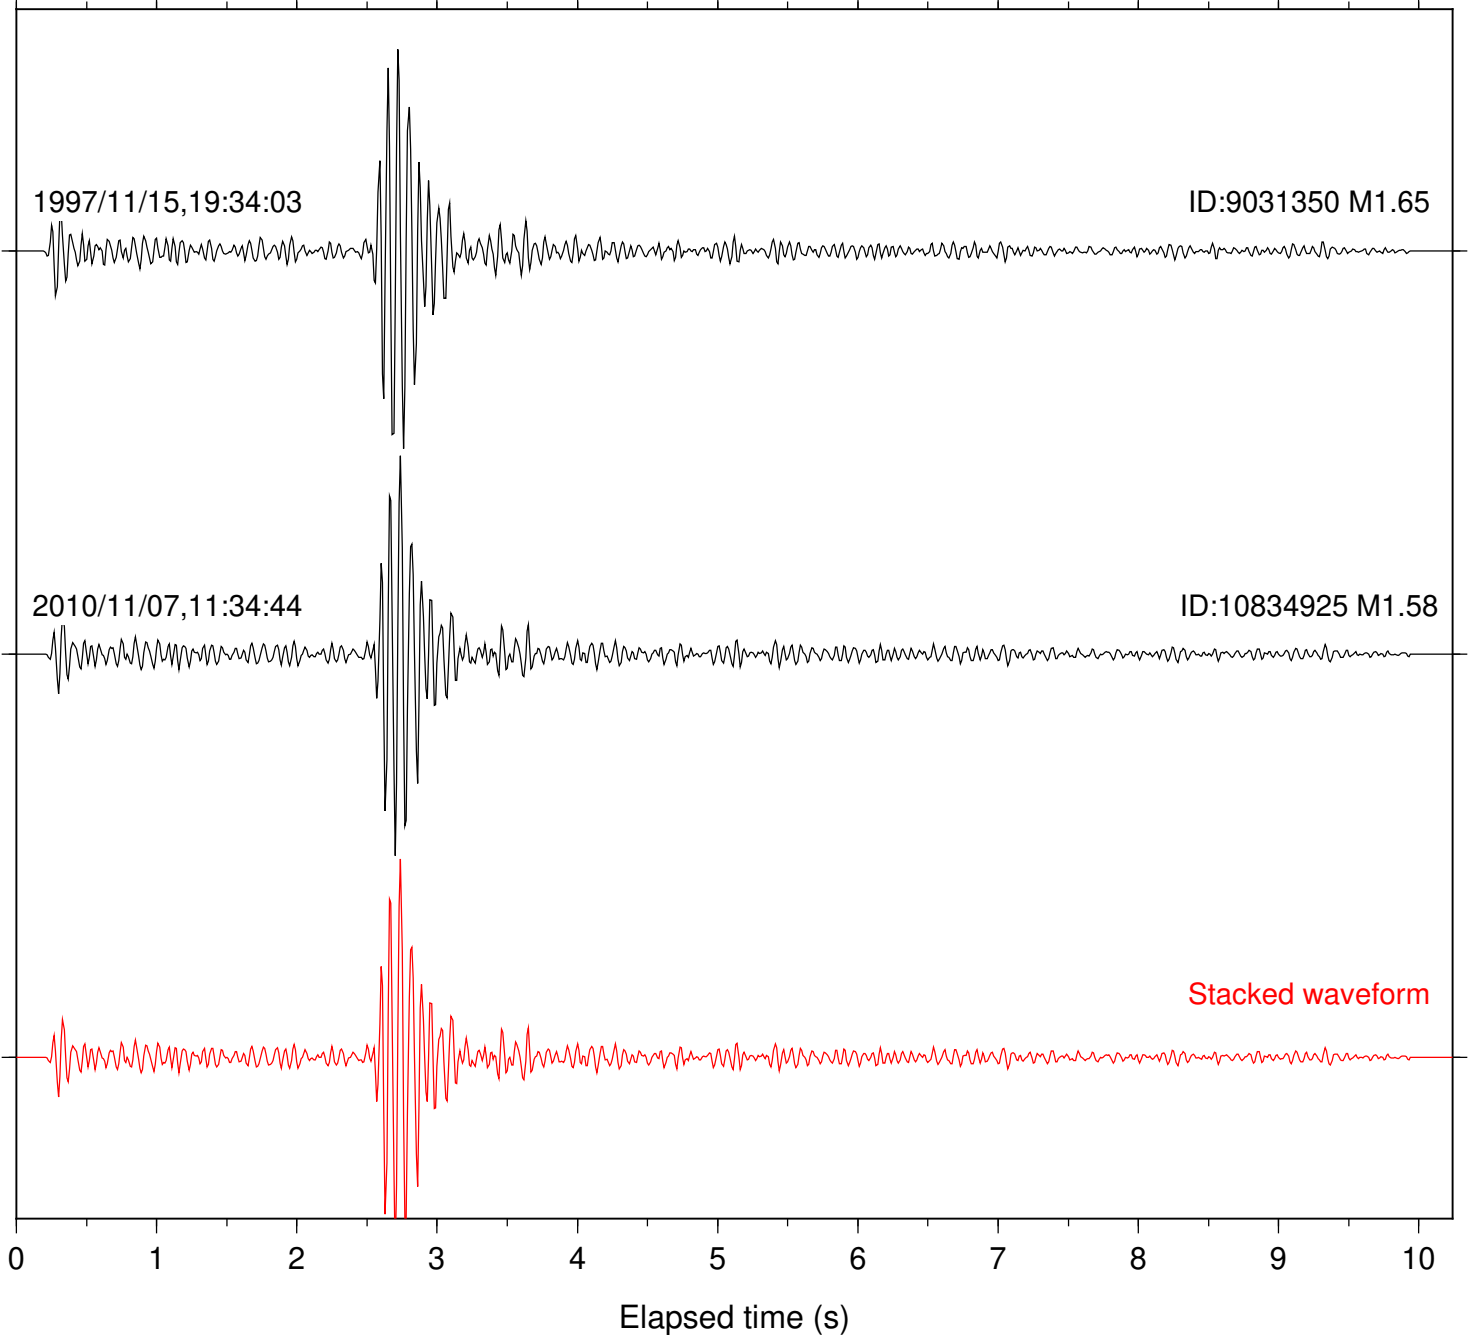

Station: KNW Com: HHZ

Focal depth: 16.57 km

1997/11/15,19:34:03

ID:9031350 M1.65

2010/11/07,11:34:44

ID:10834925 M1.58

Stacked waveform