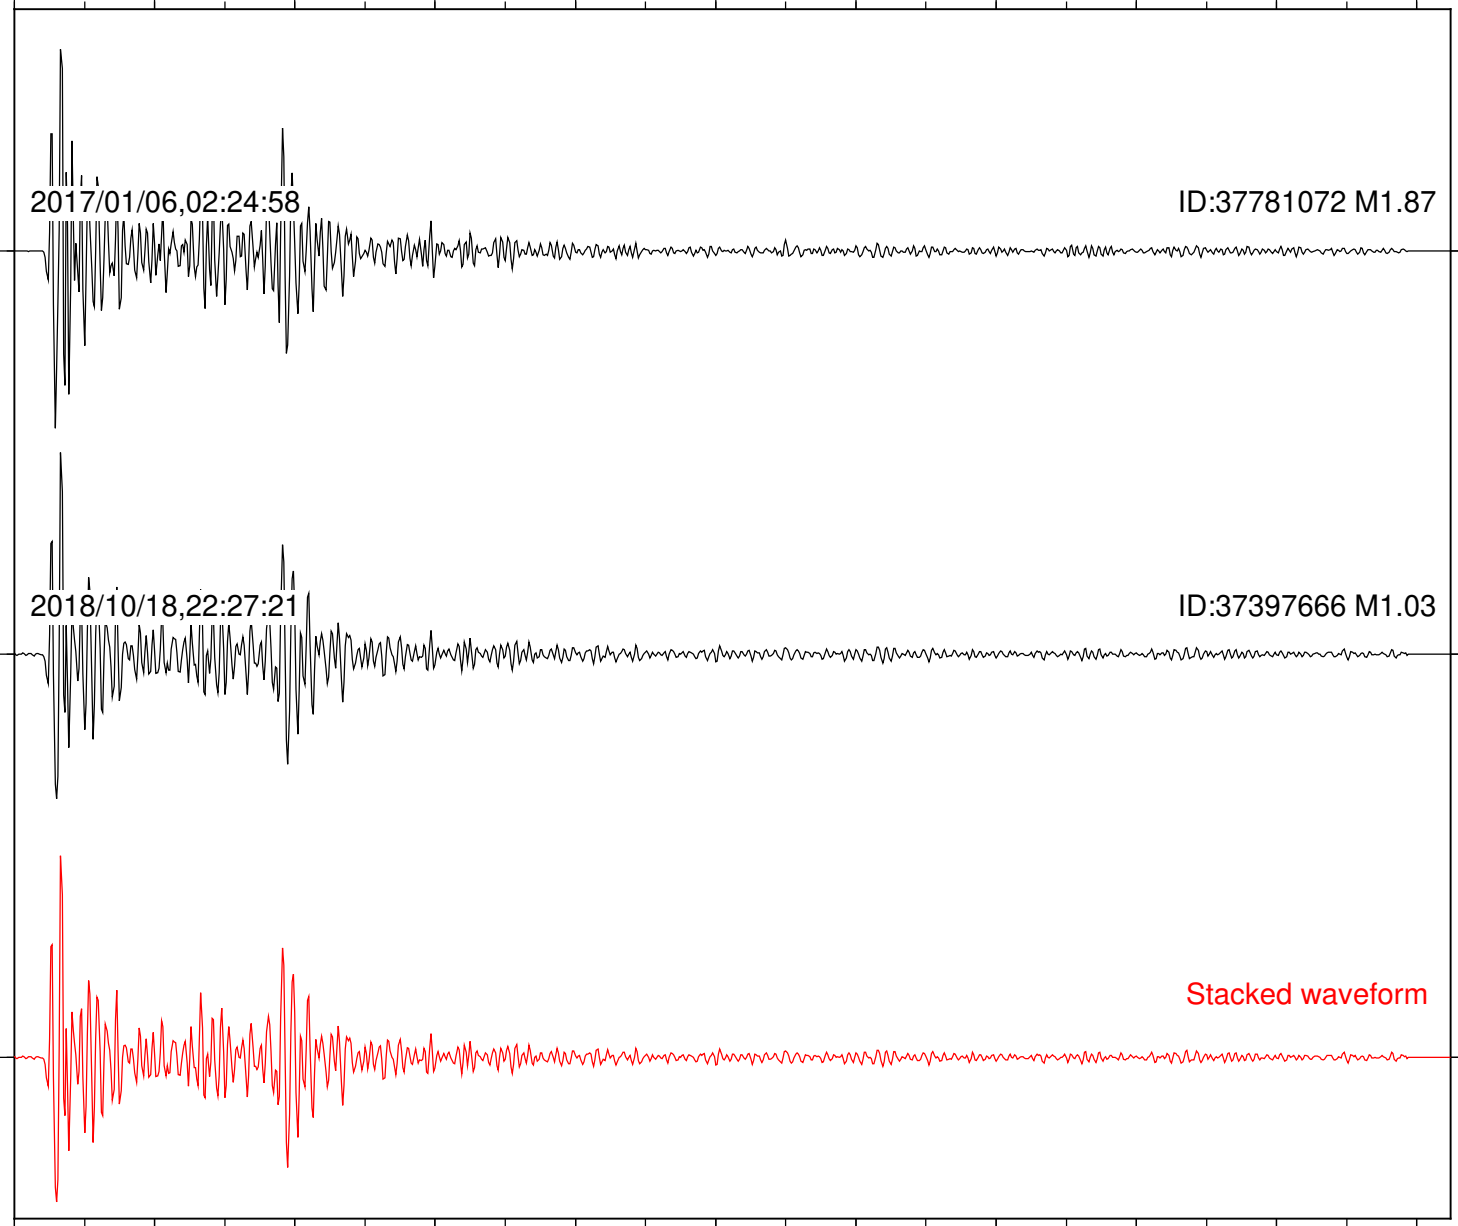

Station: CRY Com: HHZ

Focal depth: 6.15 km

2017/01/06,02:24:58

ID:37781072 M1.87

2018/10/18,22:27:21

ID:37397666 M1.03

Stacked waveform

0 1 2 3 4 5 6 7 8 9 10  
Elapsed time (s)