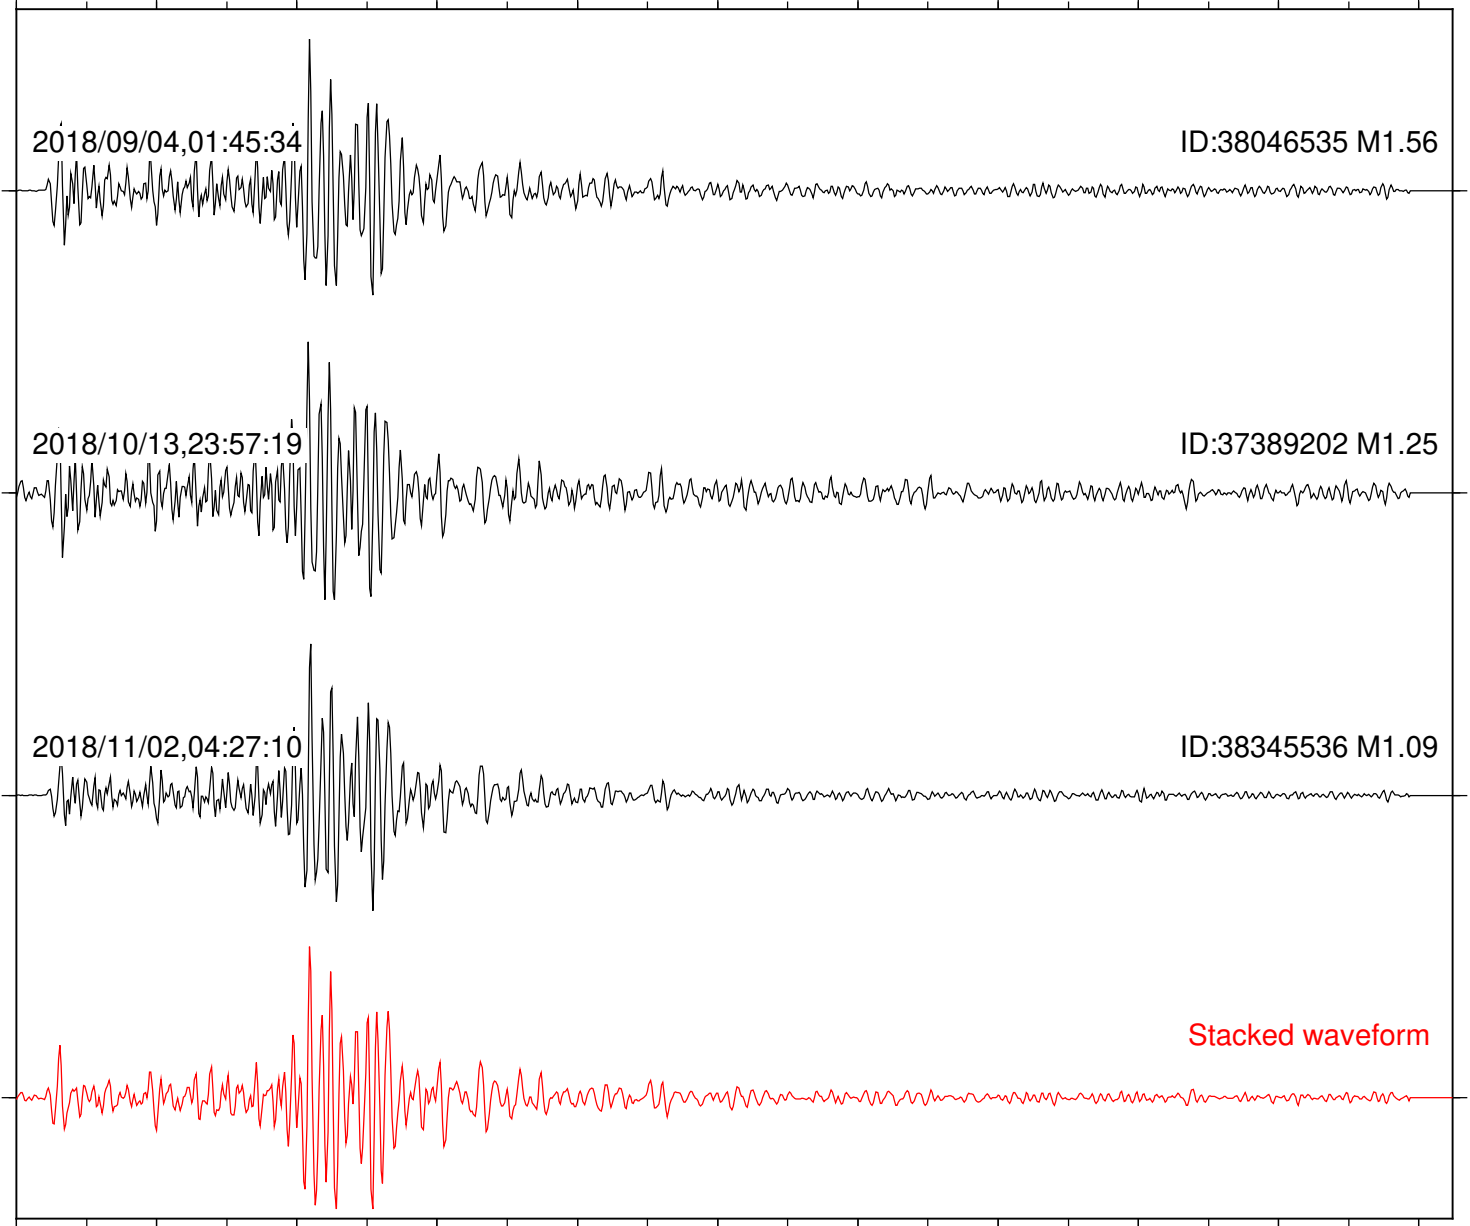

ID:38046535 M1.56

2018/10/13,23:57:19

ID:37389202 M1.25

2018/11/02,04:27:10

ID:38345536 M1.09

Stacked waveform

0 1 2 3 4 5 6 7 8 9 10

Elapsed time (s)