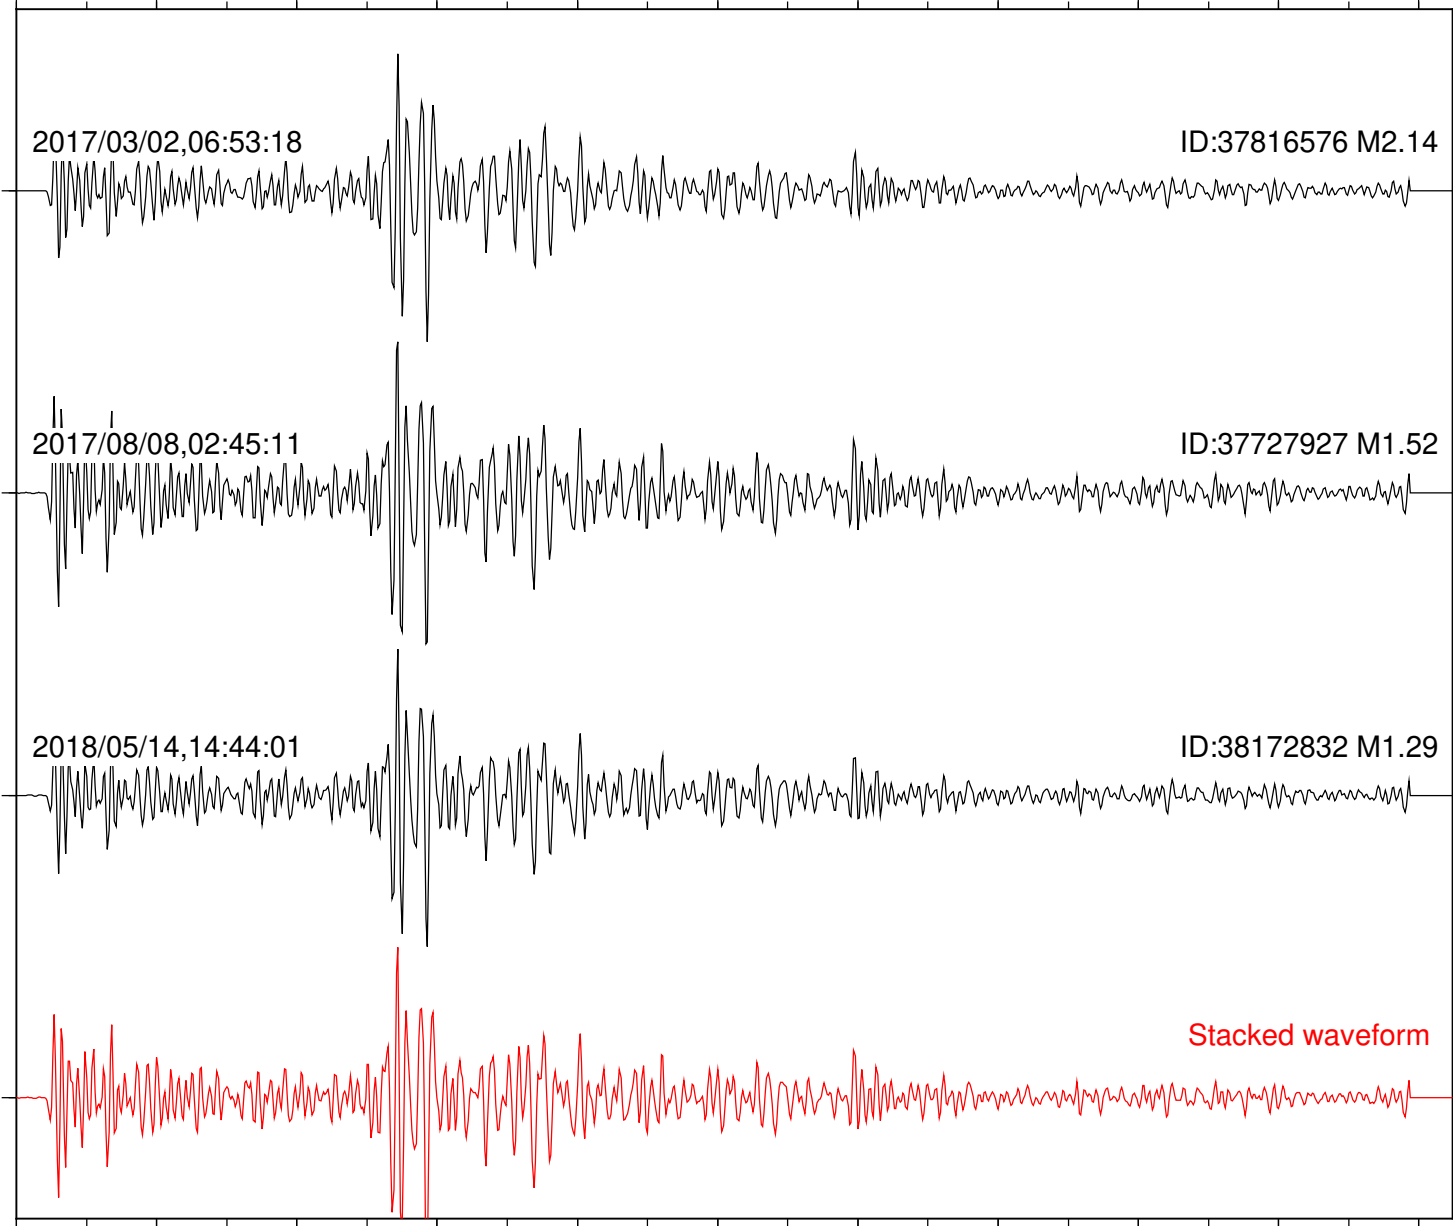

Station: B946 Com: EHZ

Focal depth: 6.12 km

2017/03/02,06:53:18

ID:37816576 M2.14

2017/08/08,02:45:11

ID:37727927 M1.52

2018/05/14,14:44:01

ID:38172832 M1.29

Stacked waveform

0 1 2 3 4 5 6 7 8 9 10
Elapsed time (s)