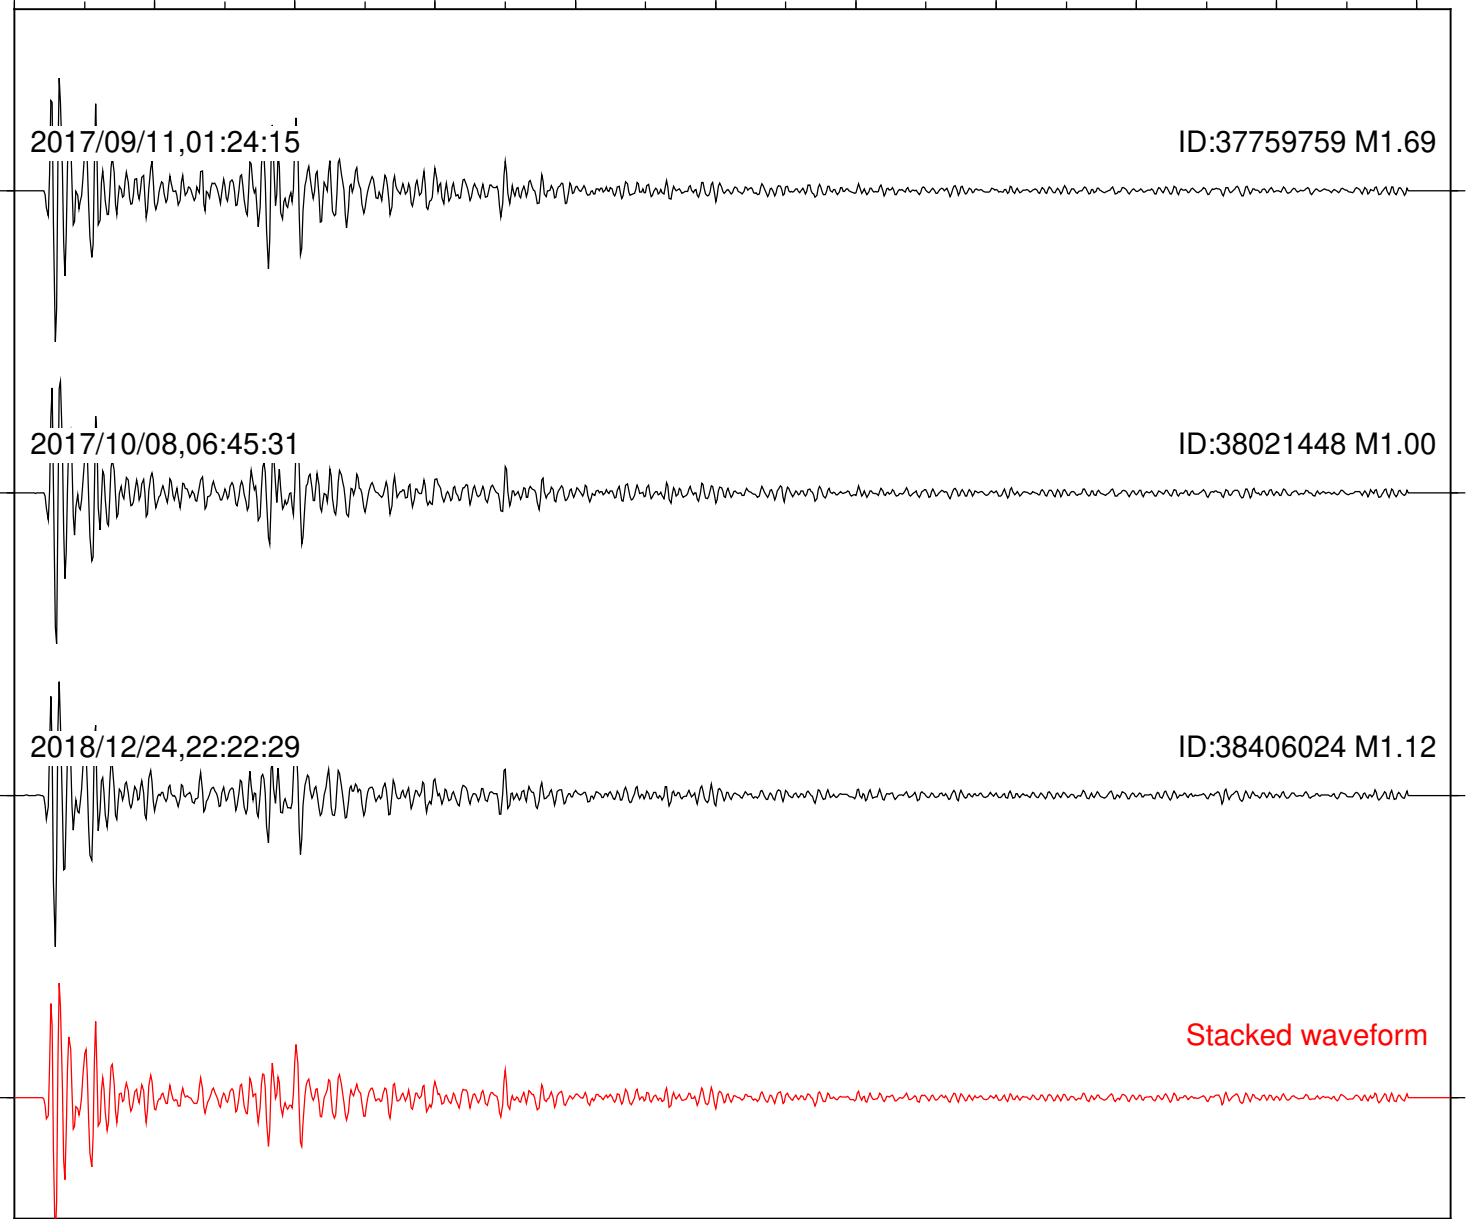

ID:37759759 M1.69

2017/10/08,06:45:31

ID:38021448 M1.00

2018/12/24,22:22:29

ID:38406024 M1.12

Stacked waveform

0 1 2 3 4 5 6 7 8 9 10

Elapsed time (s)