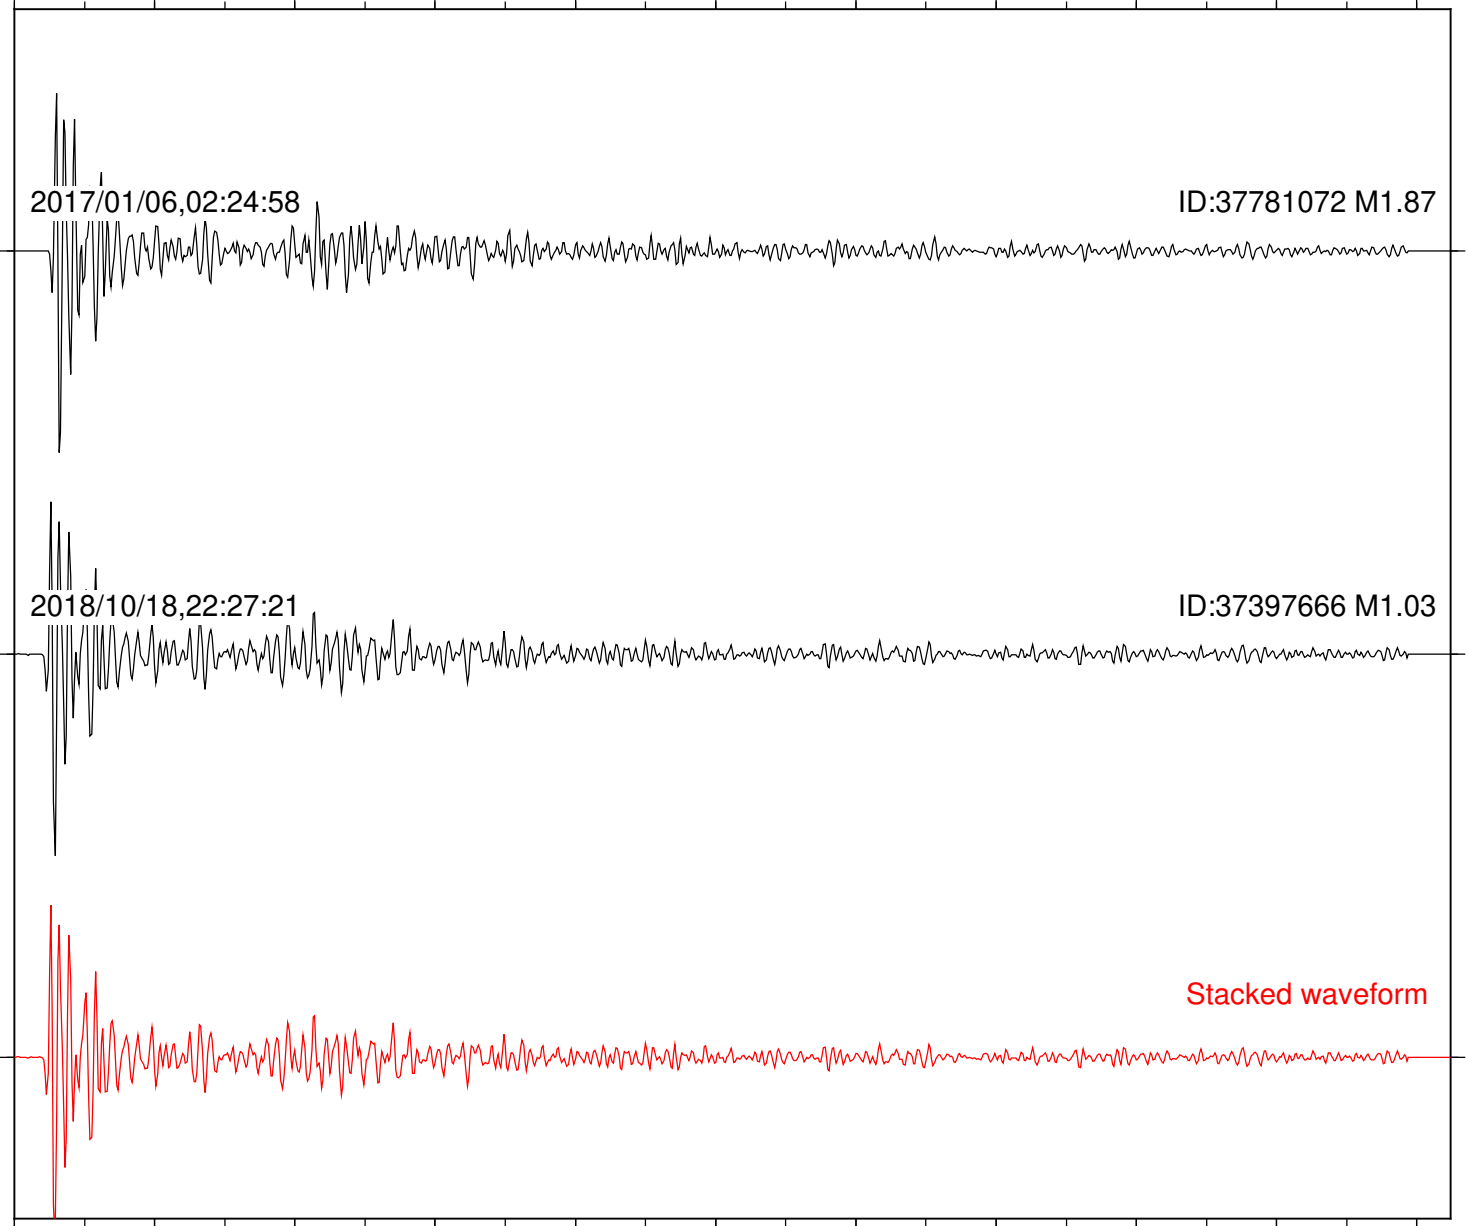

Focal depth: 6.15 km

2017/01/06,02:24:58

ID:37781072 M1.87

2018/10/18,22:27:21

ID:37397666 M1.03

Stacked waveform

0 1 2 3 4 5 6 7 8 9 10

Elapsed time (s)