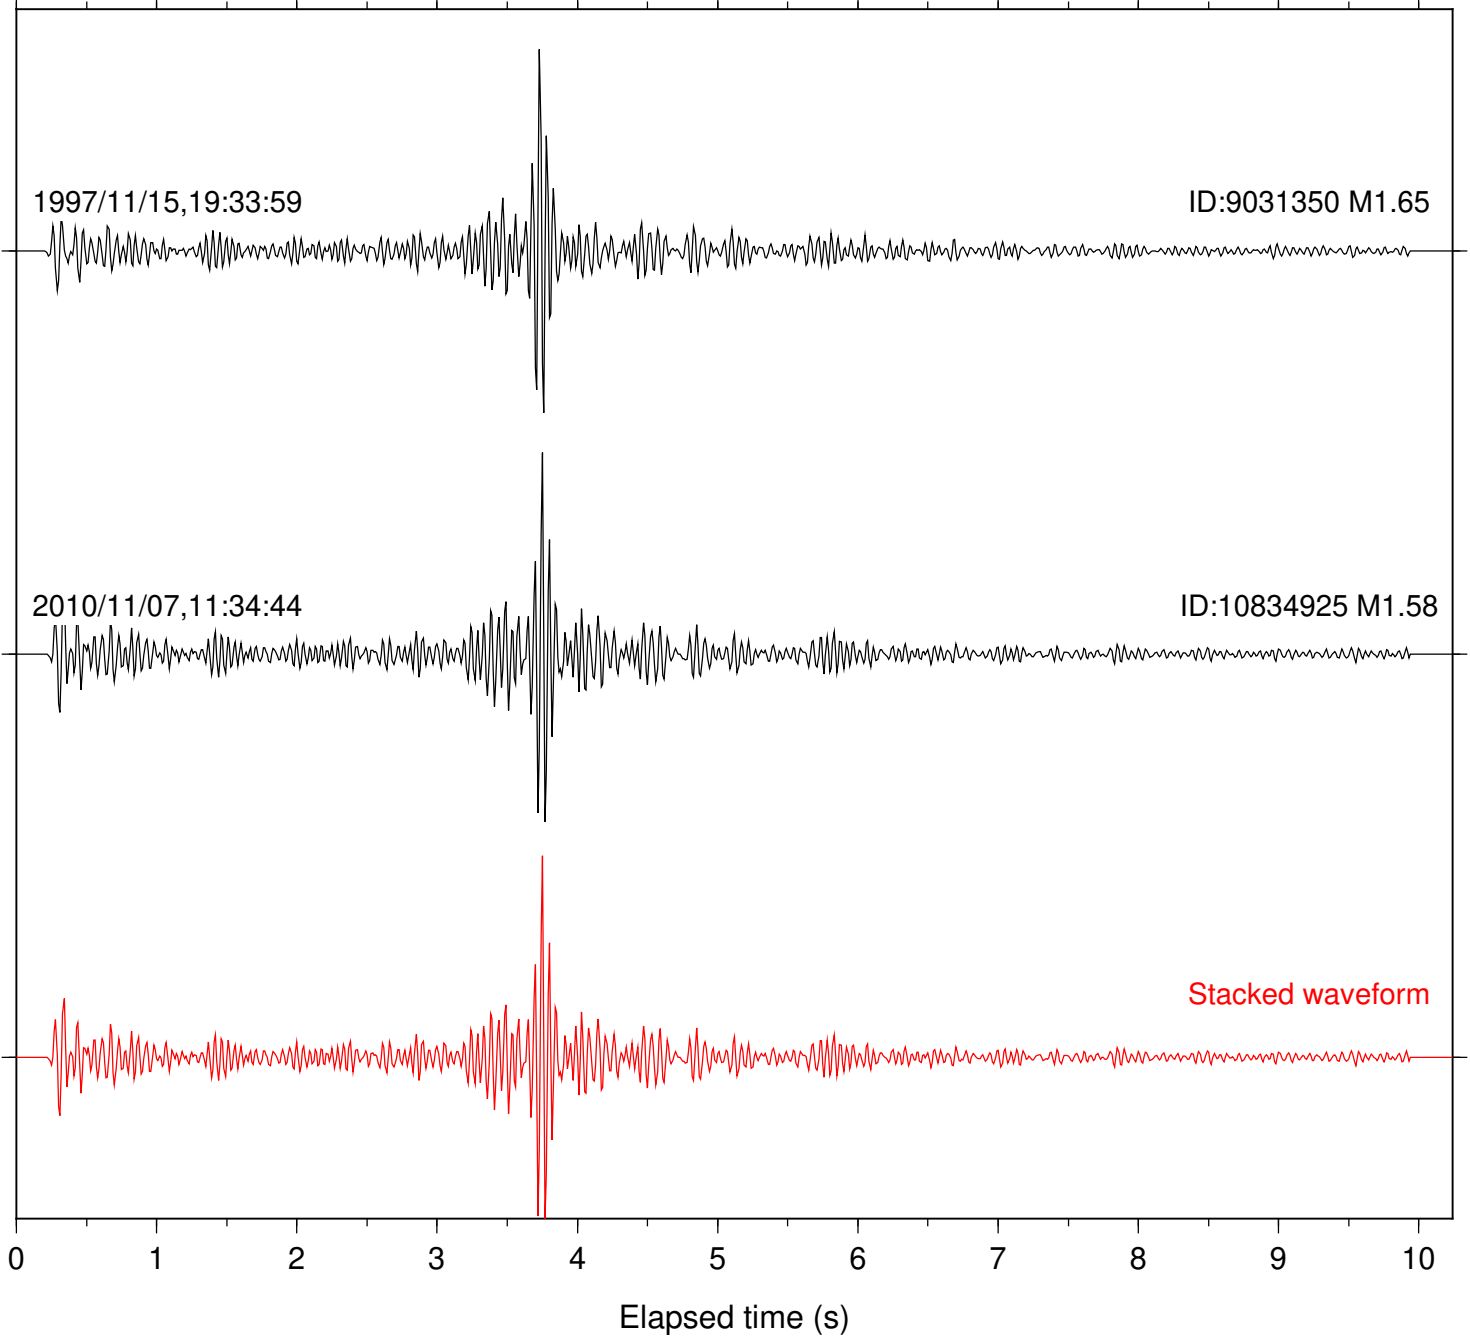

Station: DGR Com: HHZ

Focal depth: 16.57 km

1997/11/15,19:33:59

ID:9031350 M1.65

2010/11/07,11:34:44

ID:10834925 M1.58

Stacked waveform