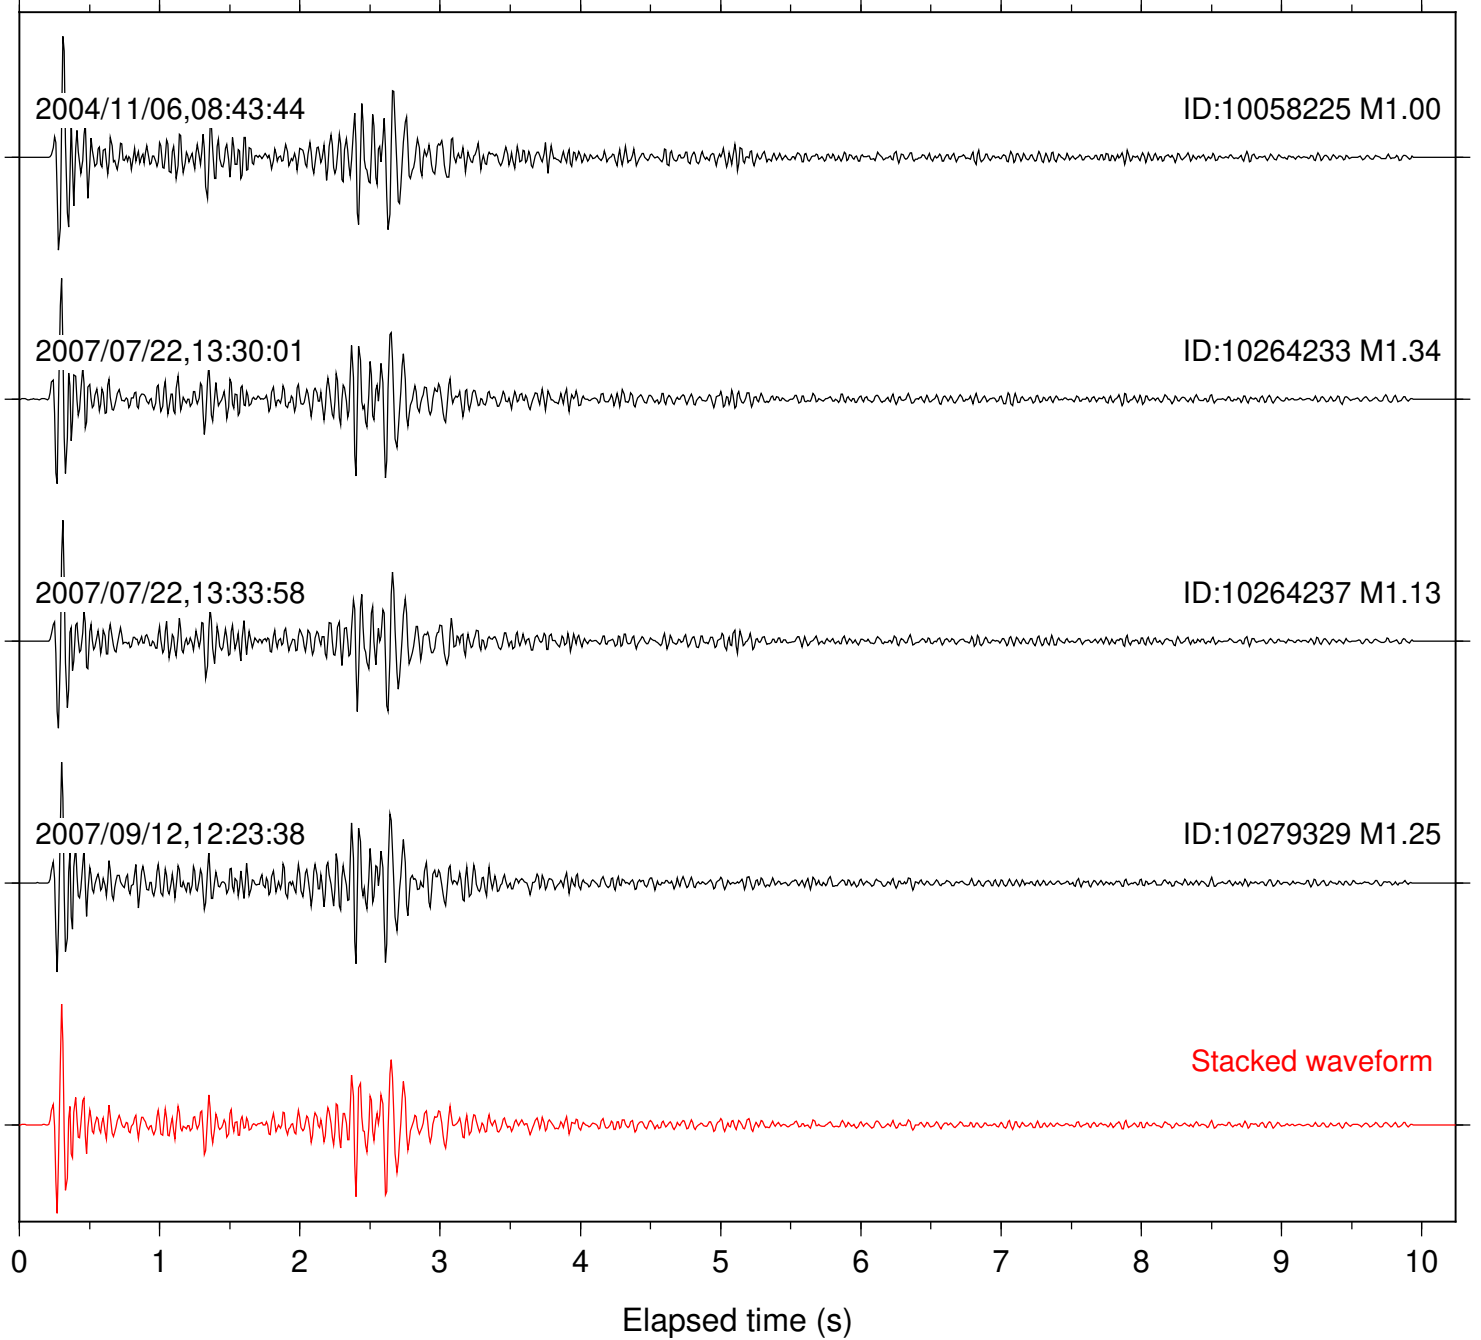

Focal depth: 5.60 km

Station: KNW Com: HHZ

Focal depth: 5.60 km

2007/07/22,13:30:01

ID:10264233 M1.34

2007/07/22,13:33:58

ID:10264237 M1.13

2007/09/12,12:23:38