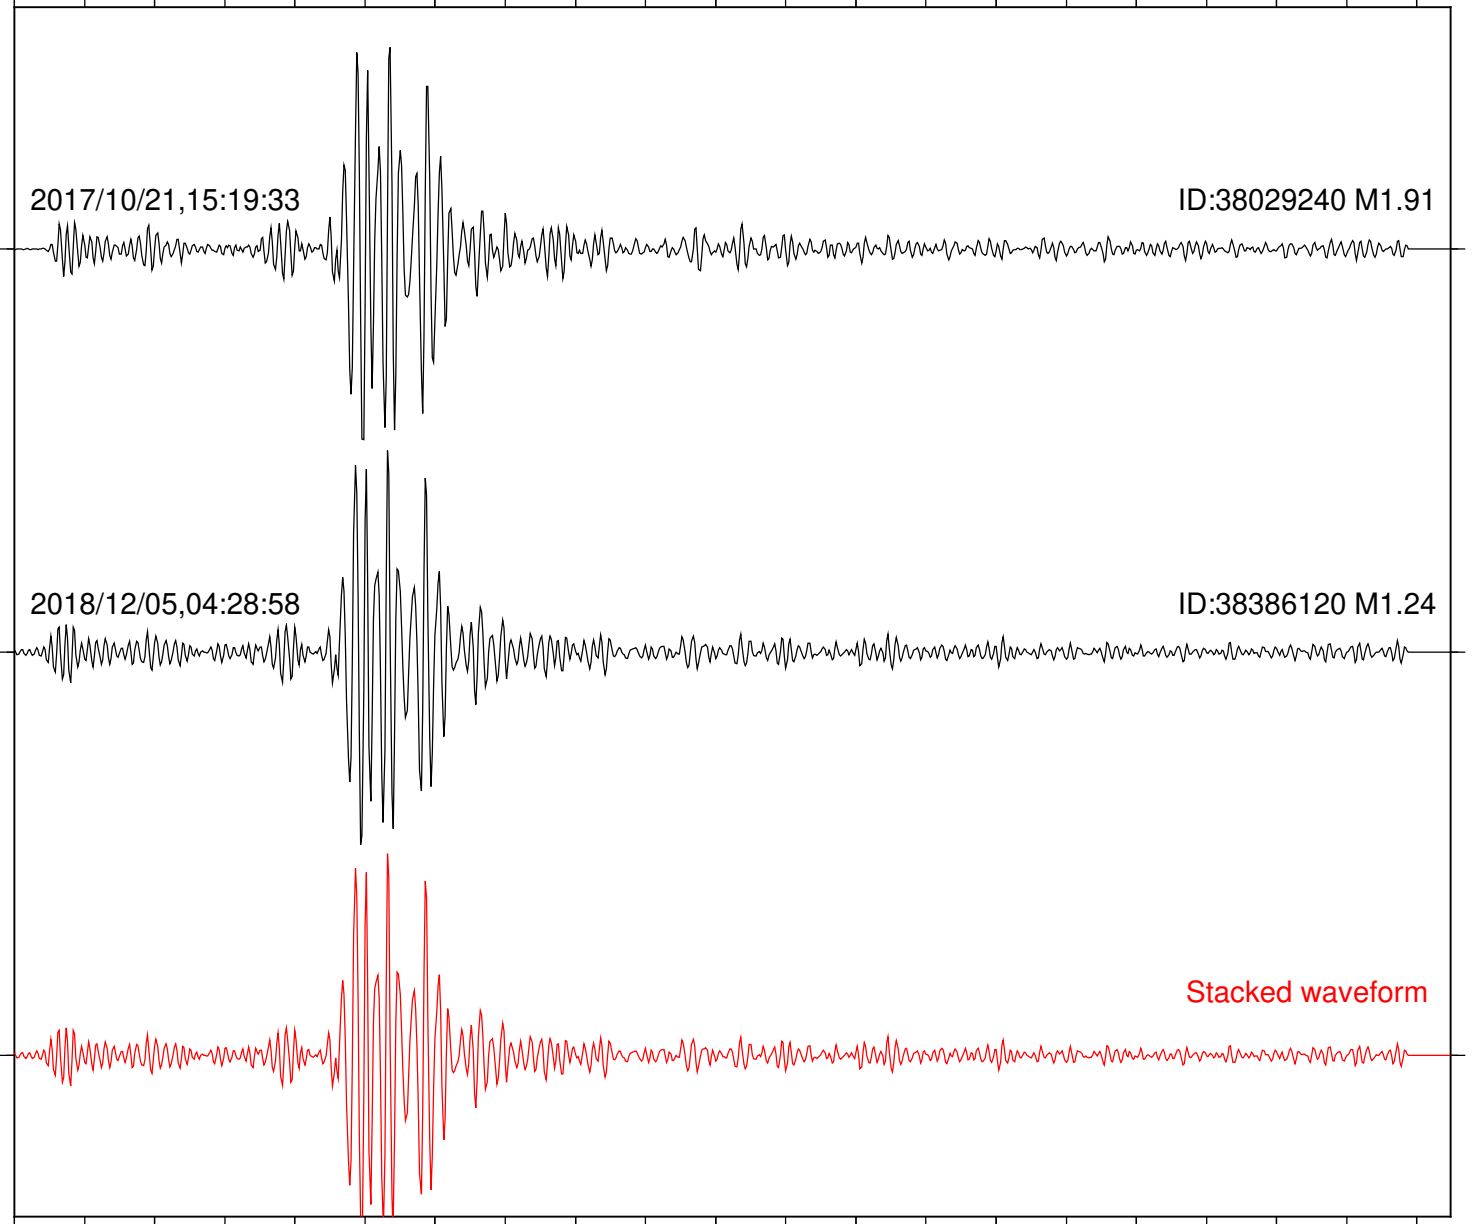

Station: RDM Com: HHZ

Focal depth: 5.14 km

2017/10/21,15:19:33

ID:38029240 M1.91

2018/12/05,04:28:58

ID:38386120 M1.24

Stacked waveform

0 1 2 3 4 5 6 7 8 9 10
Elapsed time (s)