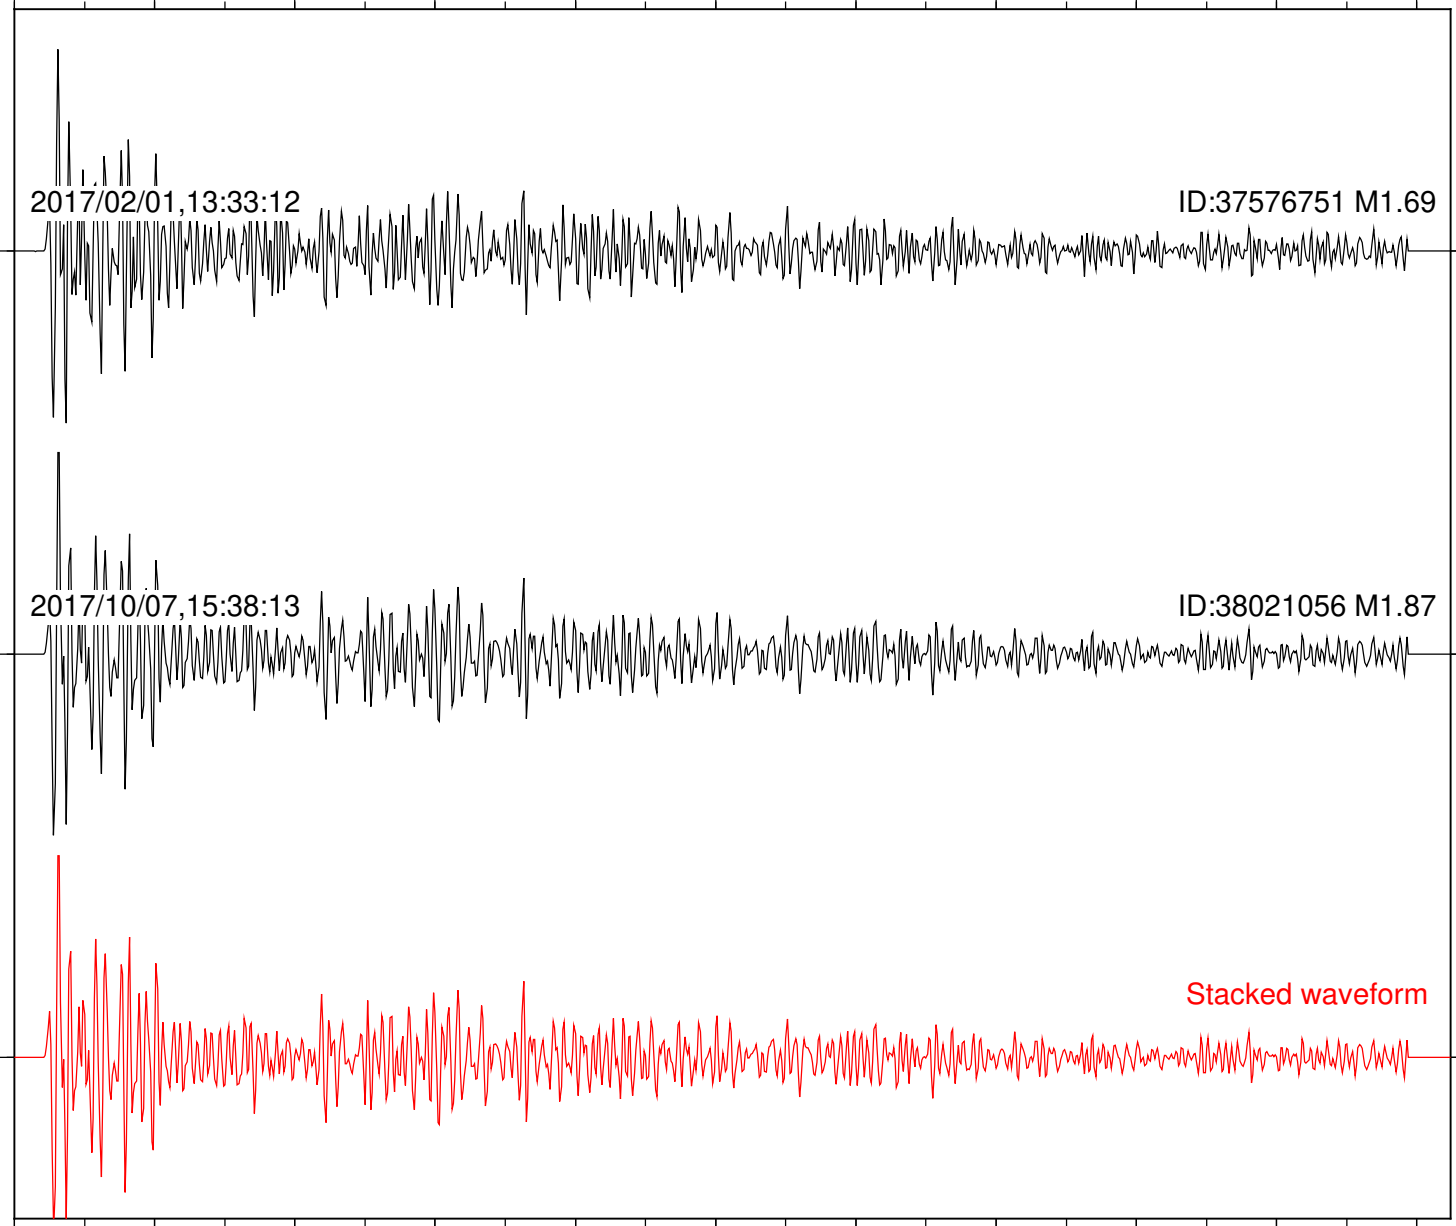

Focal depth: 6.86 km

2017/02/01,13:33:12

ID:37576751 M1.69

2017/10/07,15:38:13

ID:38021056 M1.87

Stacked waveform

0 1 2 3 4 5 6 7 8 9 10  
Elapsed time (s)

Station: HMT2 Com: HHZ