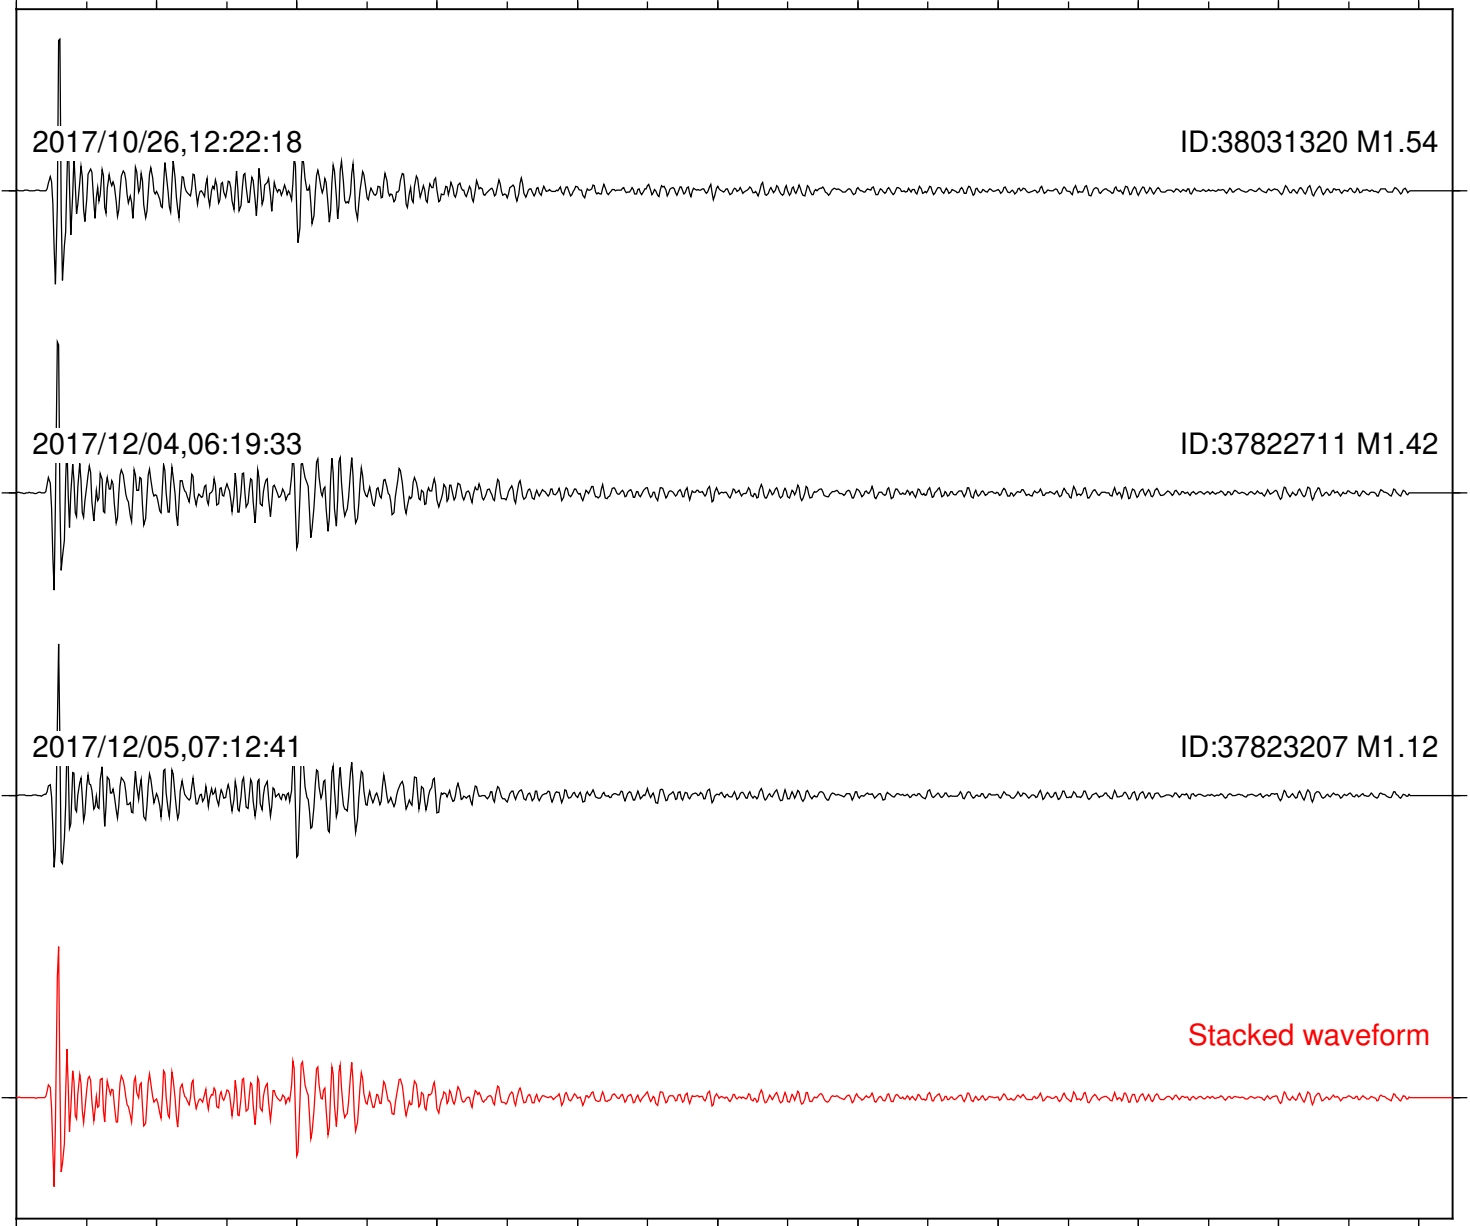

Station: BZN Com: HHZ

Focal depth: 7.18 km

2017/10/26,12:22:18

ID:38031320 M1.54

2017/12/04,06:19:33

ID:37822711 M1.42

2017/12/05,07:12:41

ID:37823207 M1.12

Stacked waveform

0 1 2 3 4 5 6 7 8 9 10

Elapsed time (s)