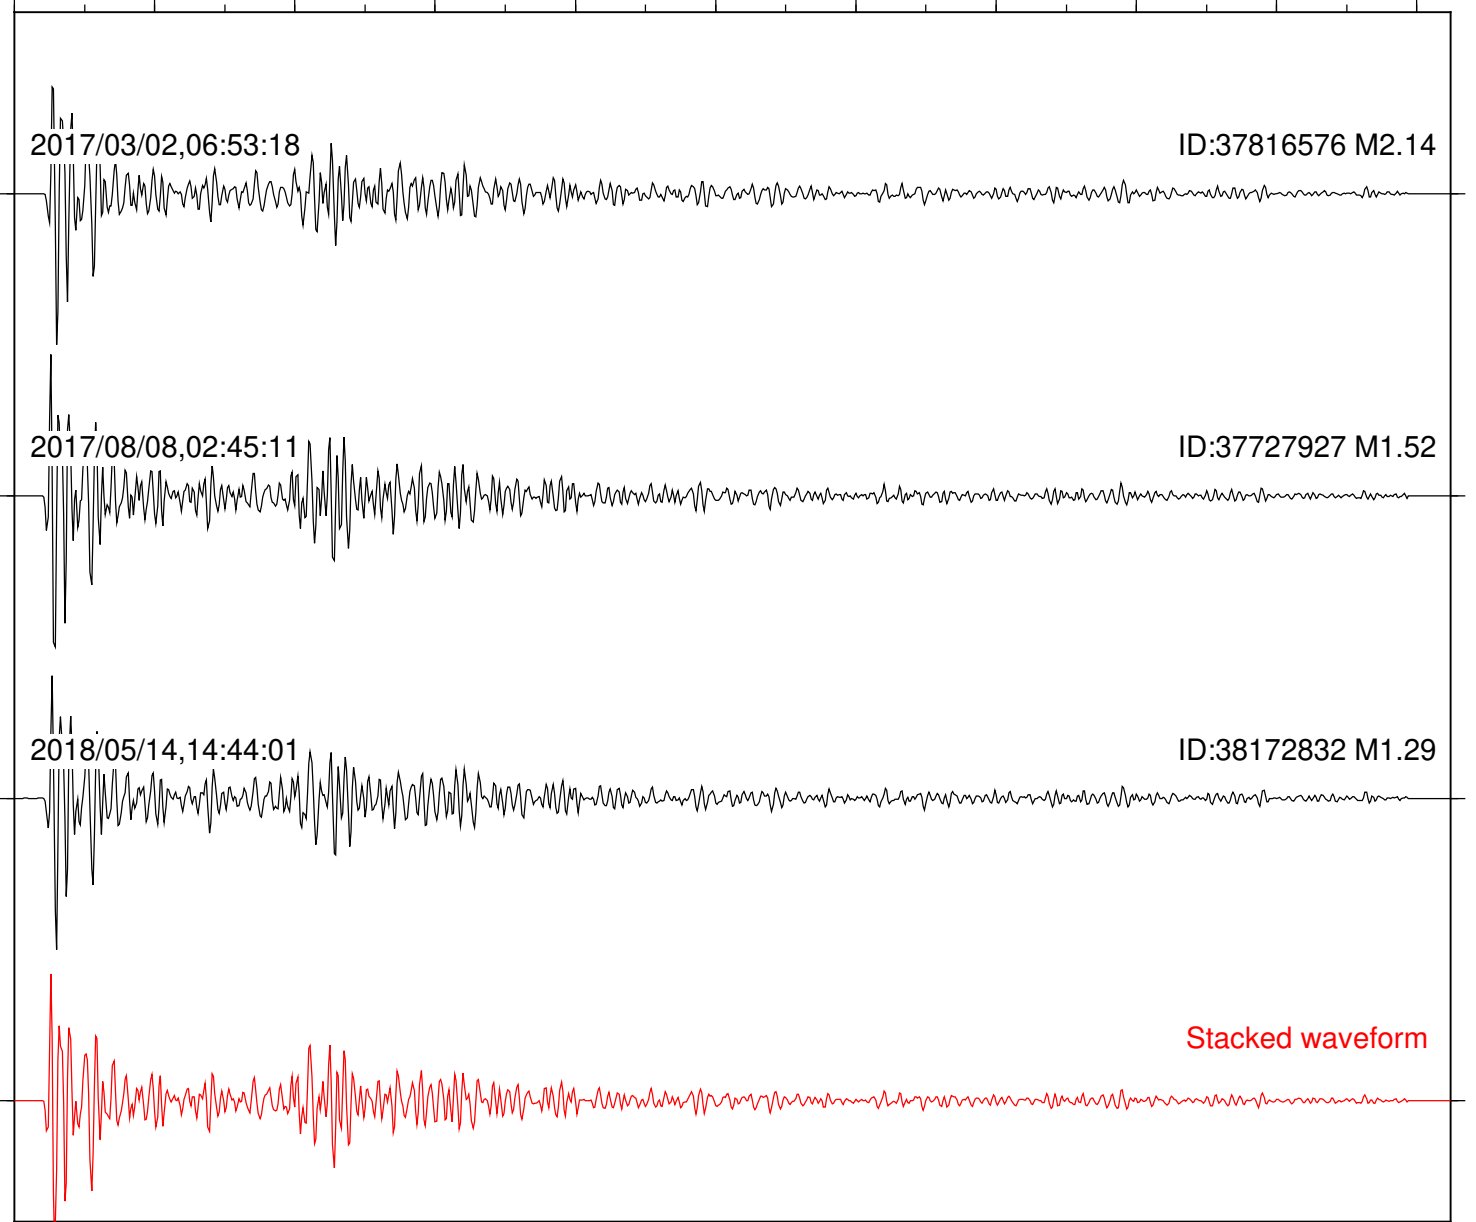

ID:37816576 M2.14

2017/08/08,02:45:11

ID:37727927 M1.52

2018/05/14,14:44:01

ID:38172832 M1.29

Stacked waveform

0 1 2 3 4 5 6 7 8 9 10

Elapsed time (s)