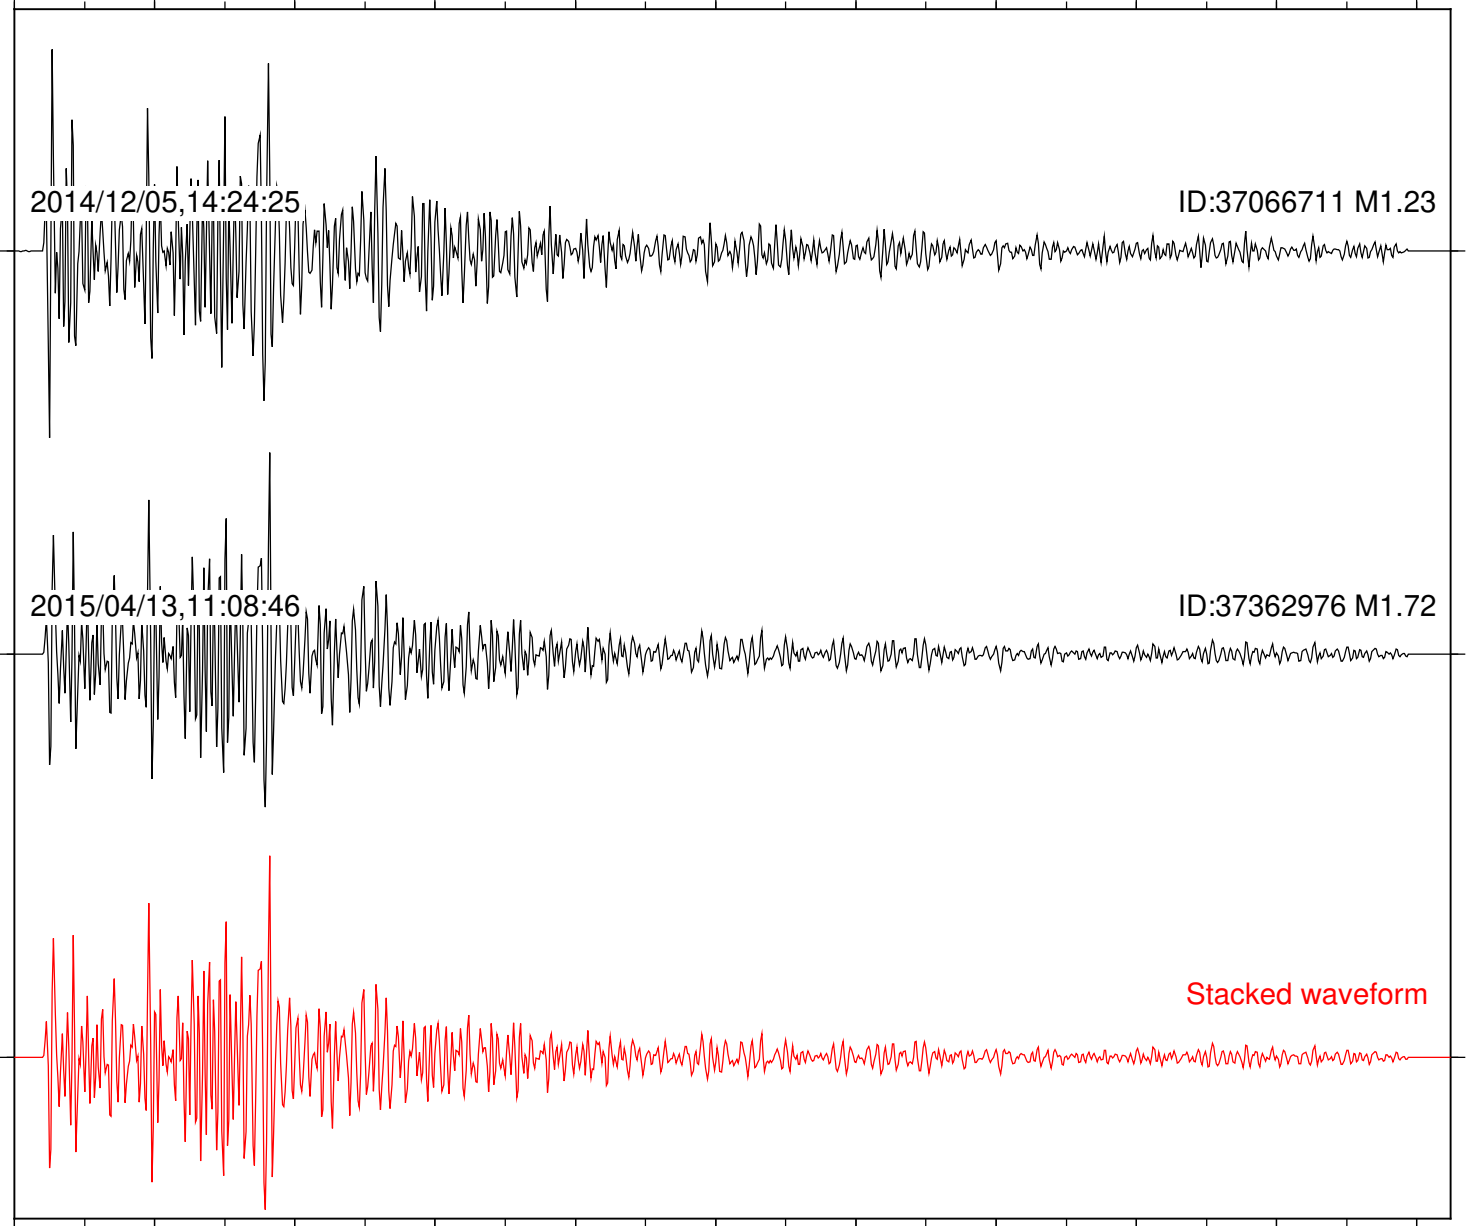

2014/12/05,14:24:25

ID:37066711 M1.23

2015/04/13,11:08:46

ID:37362976 M1.72

Stacked waveform

0 1 2 3 4 5 6 7 8 9 10  
Elapsed time (s)

Station: KNW Com: HHZ

Focal depth: 8.44 km