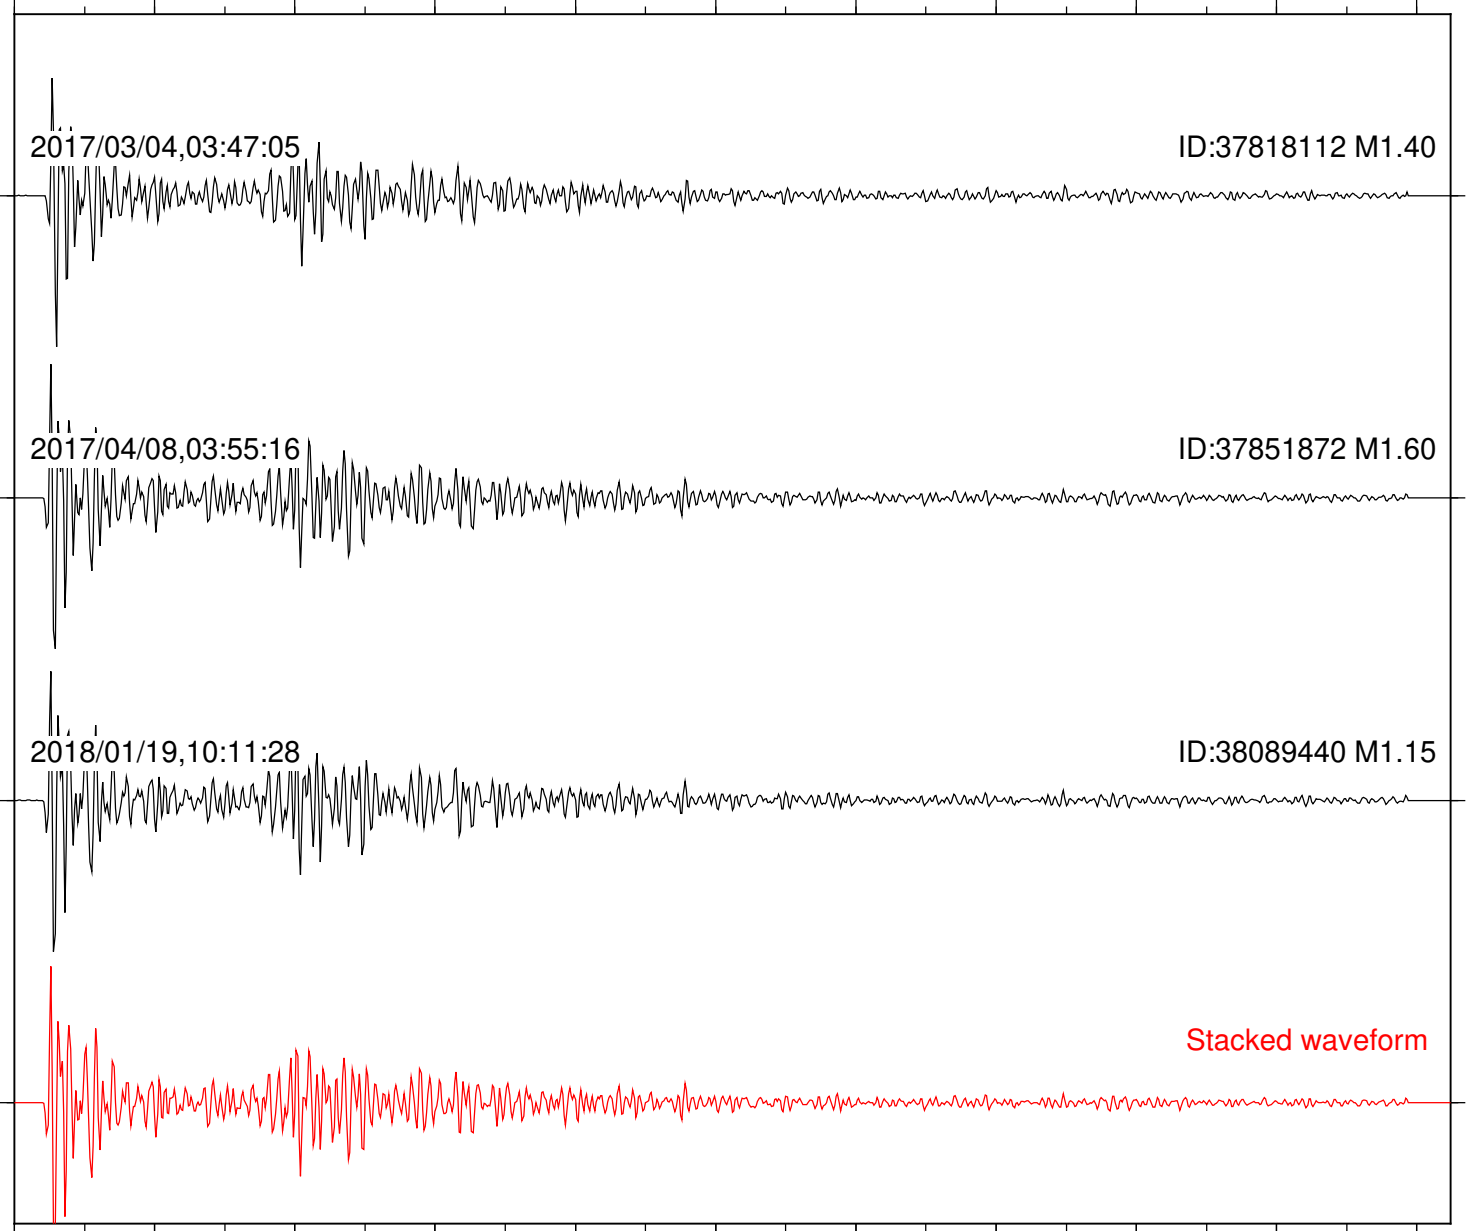

2017/03/04,03:47:05

ID:37818112 M1.40

2017/04/08,03:55:16

ID:37851872 M1.60

2018/01/19,10:11:28

ID:38089440 M1.15

Stacked waveform

0 1 2 3 4 5 6 7 8 9 10  
Elapsed time (s)