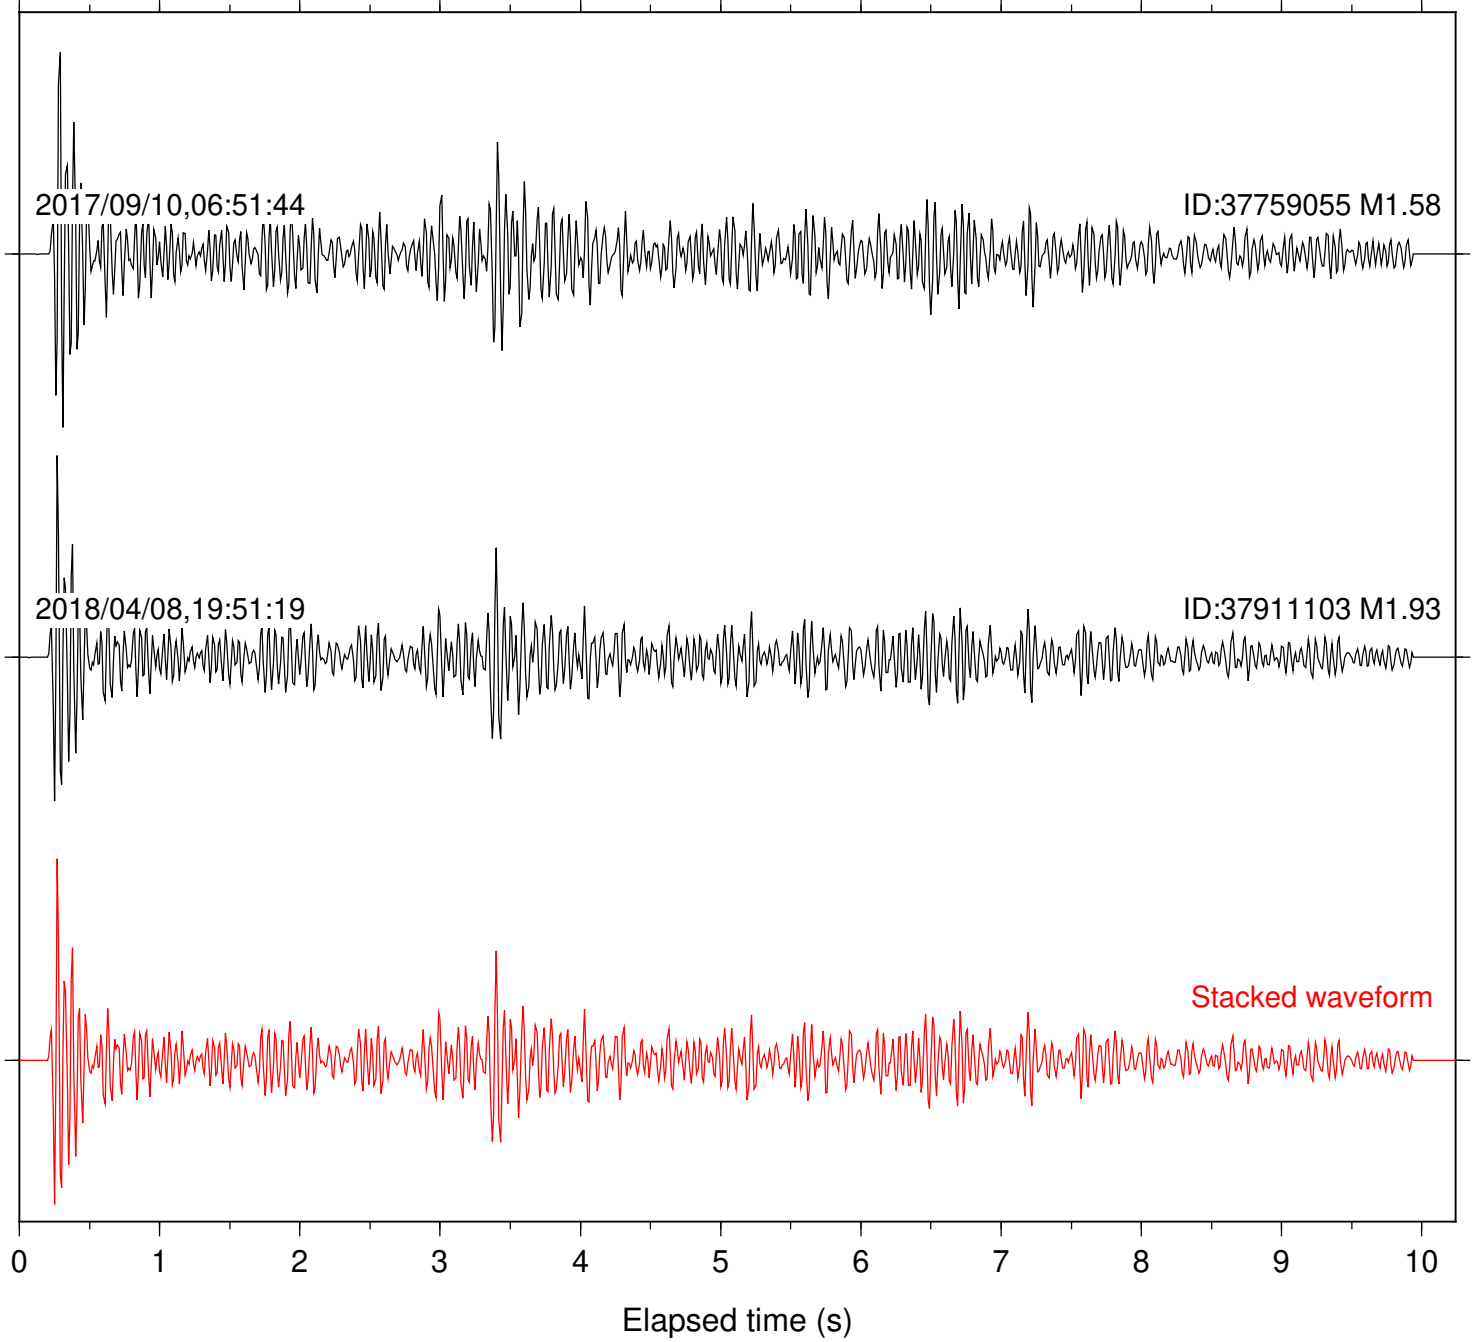

Station: DGR Com: HHZ

Focal depth: 6.28 km

Station: DNR Com: HHZ

Focal depth: 6.28 km

2017/09/10,06:51:46

ID:37759055 M1.58

2018/04/08,19:51:19

ID:37911103 M1.93