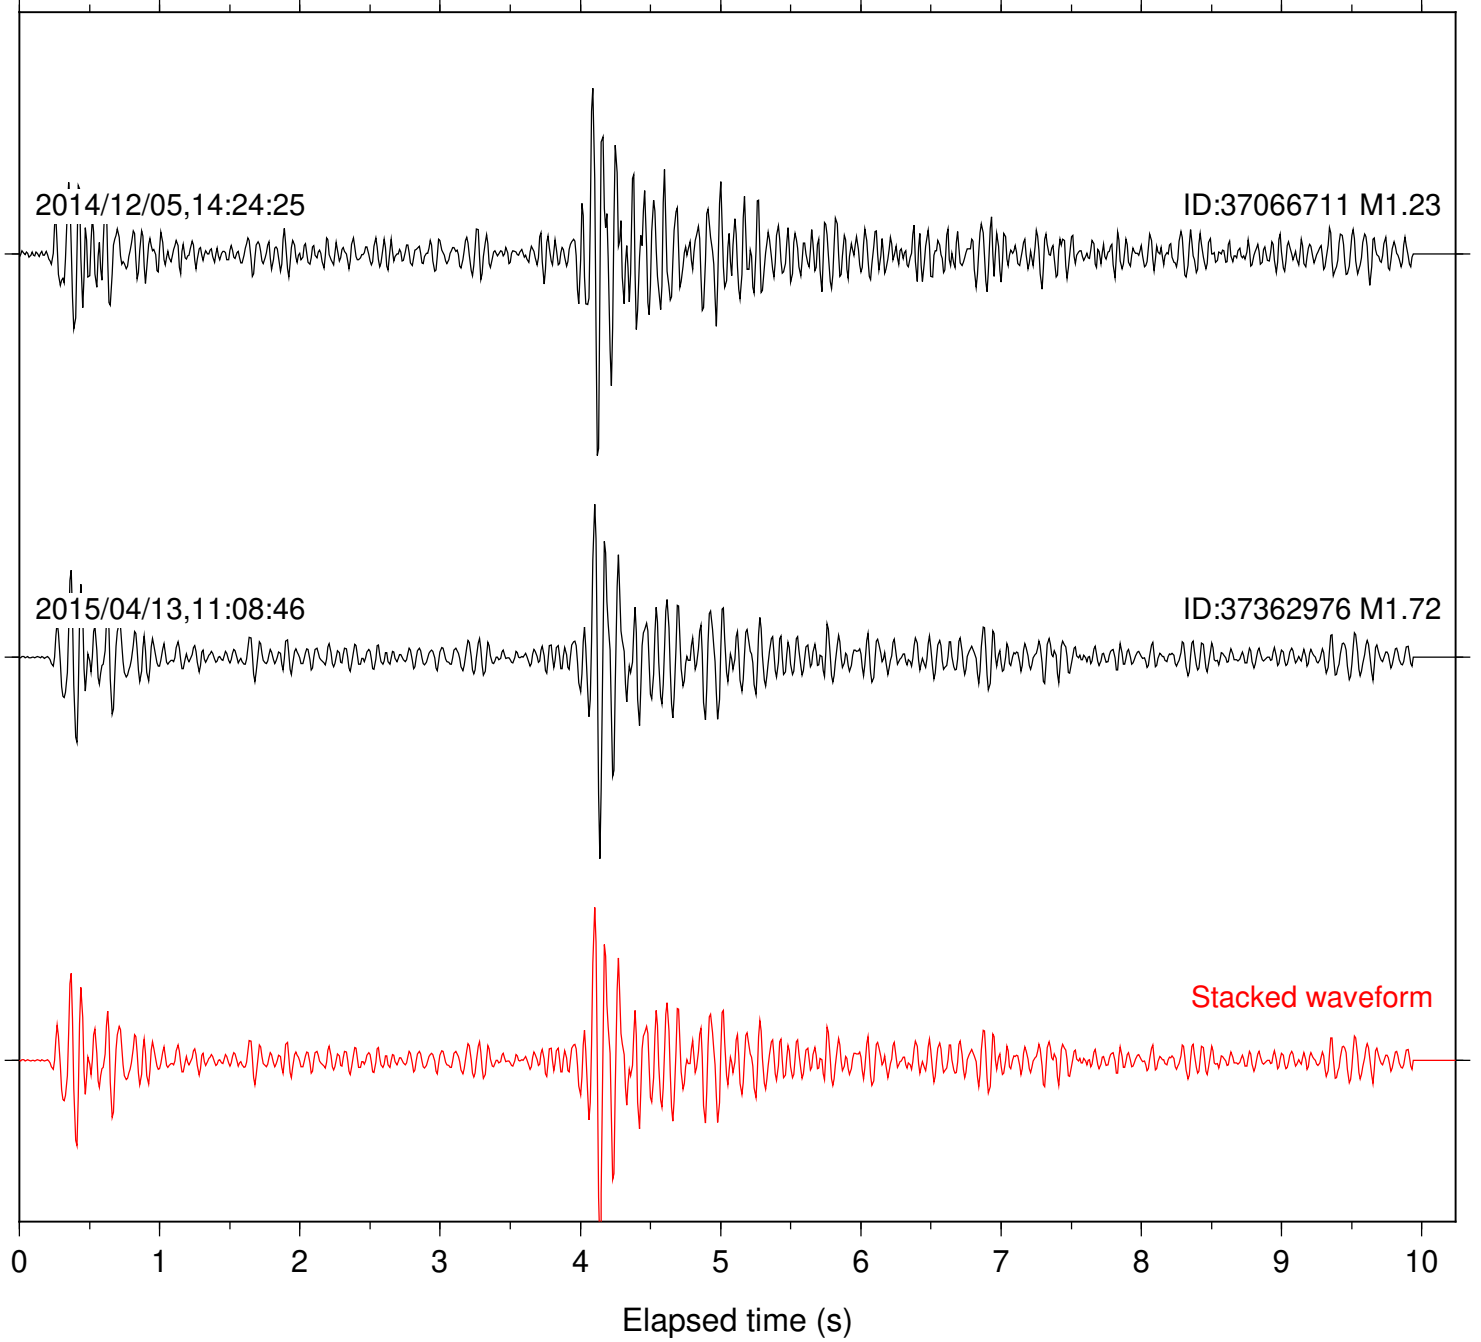

2014/12/05,14:24:25

ID:37066711 M1.23

2015/04/13,11:08:46

ID:37362976 M1.72

Stacked waveform

0 1 2 3 4 5 6 7 8 9 10  
Elapsed time (s)

Station: KNW Com: HHZ

Focal depth: 8.44 km