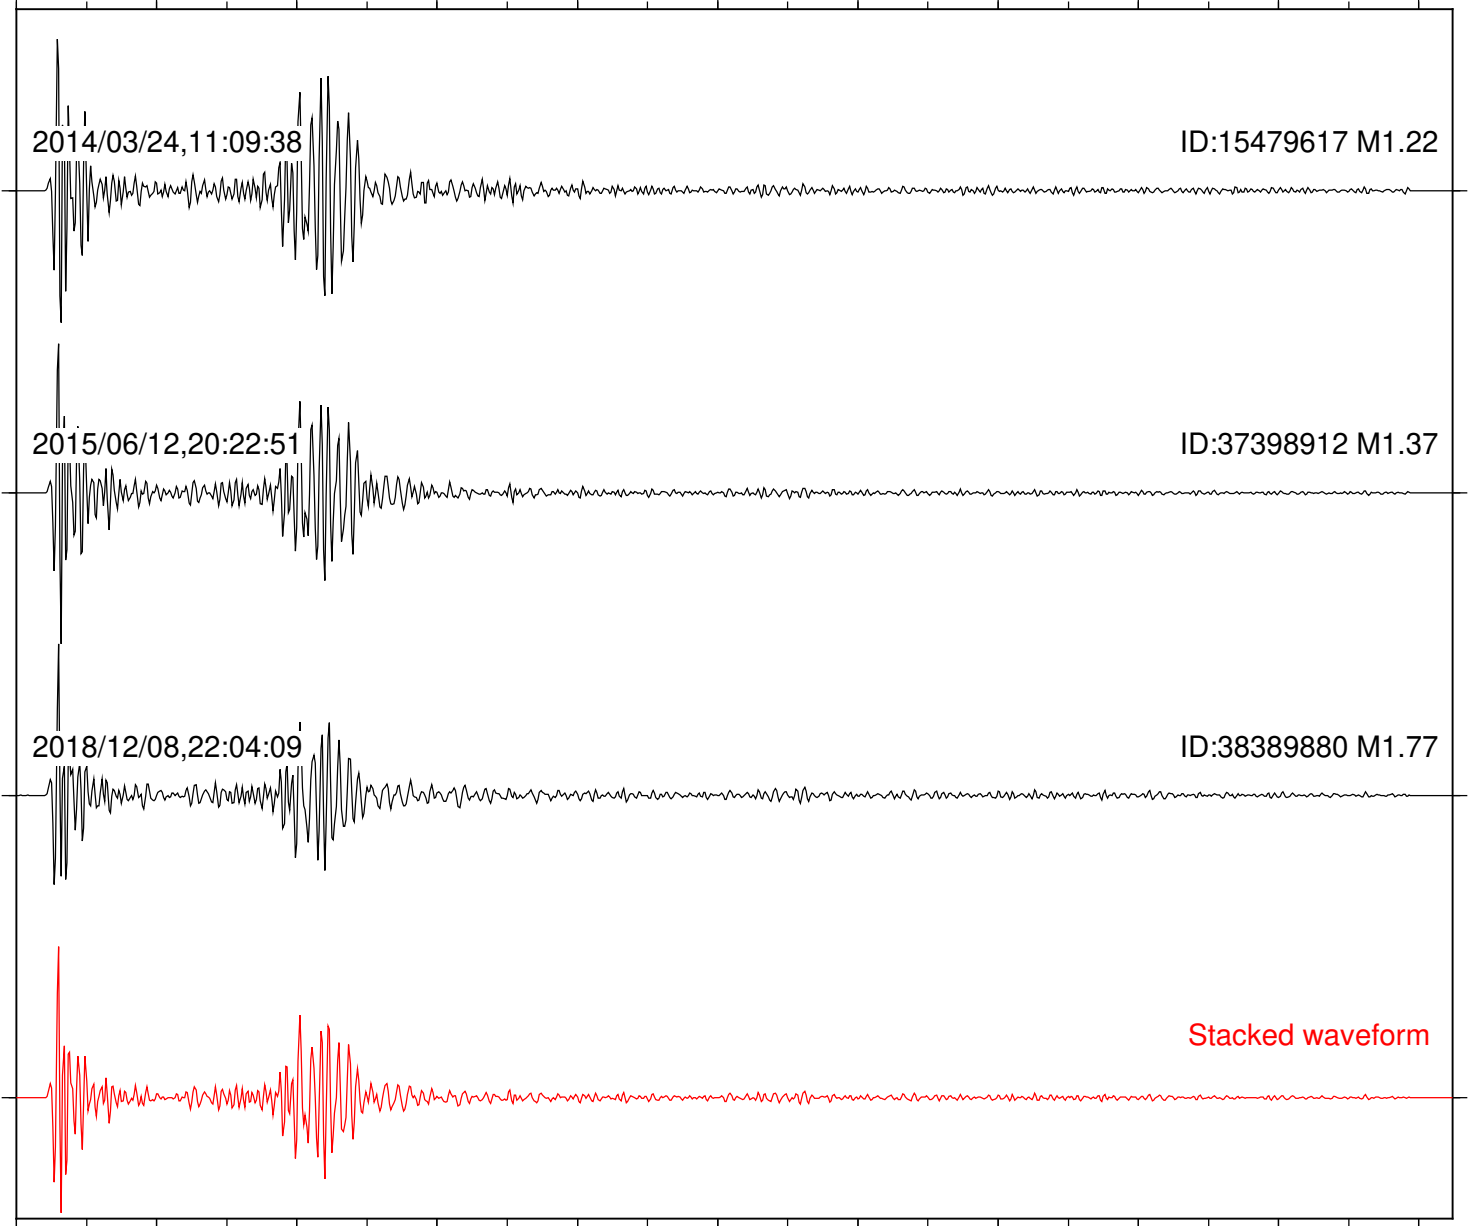

ID:15479617 M1.22

2015/06/12,20:22:51

ID:37398912 M1.37

2018/12/08,22:04:09

ID:38389880 M1.77

Stacked waveform

0 1 2 3 4 5 6 7 8 9 10

Elapsed time (s)