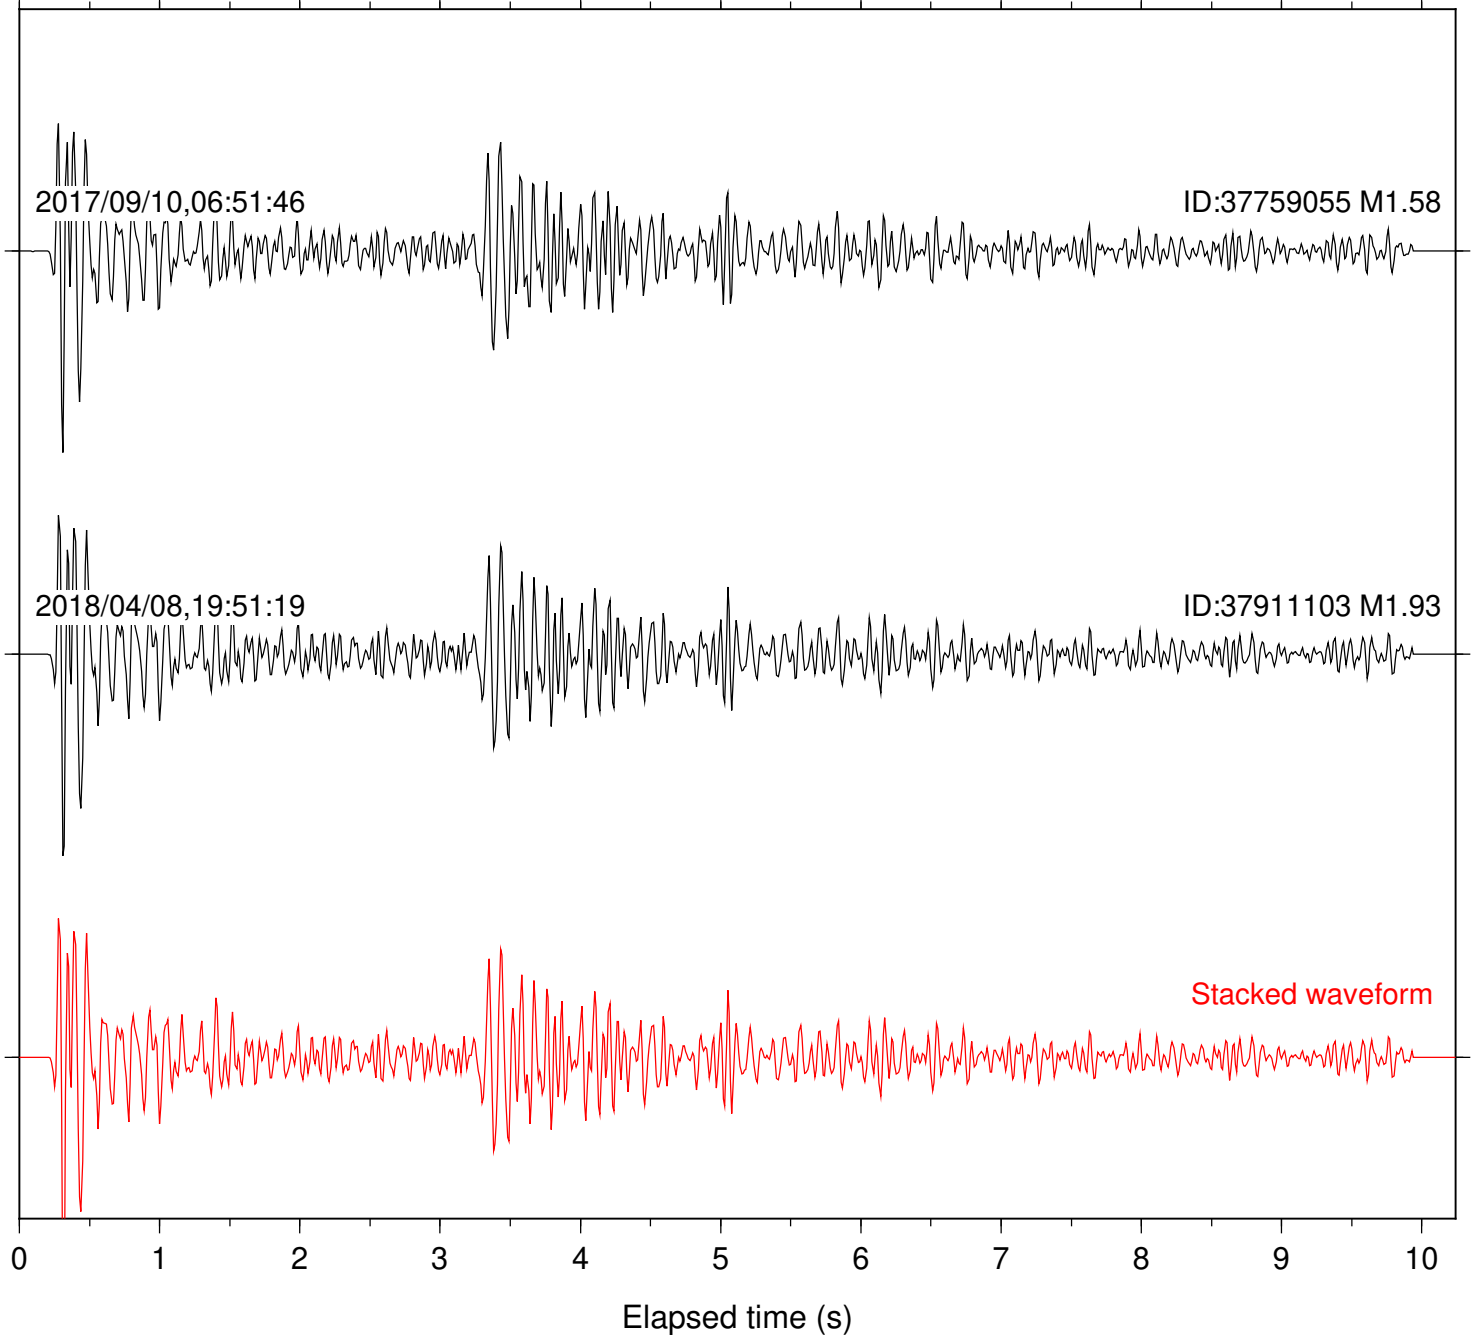

Station: DGR Com: HHZ

Focal depth: 6.28 km

Station: DNR Com: HHZ

Focal depth: 6.28 km

2017/09/10,06:51:46

ID:37759055 M1.58

2018/04/08,19:51:19

ID:37911103 M1.93