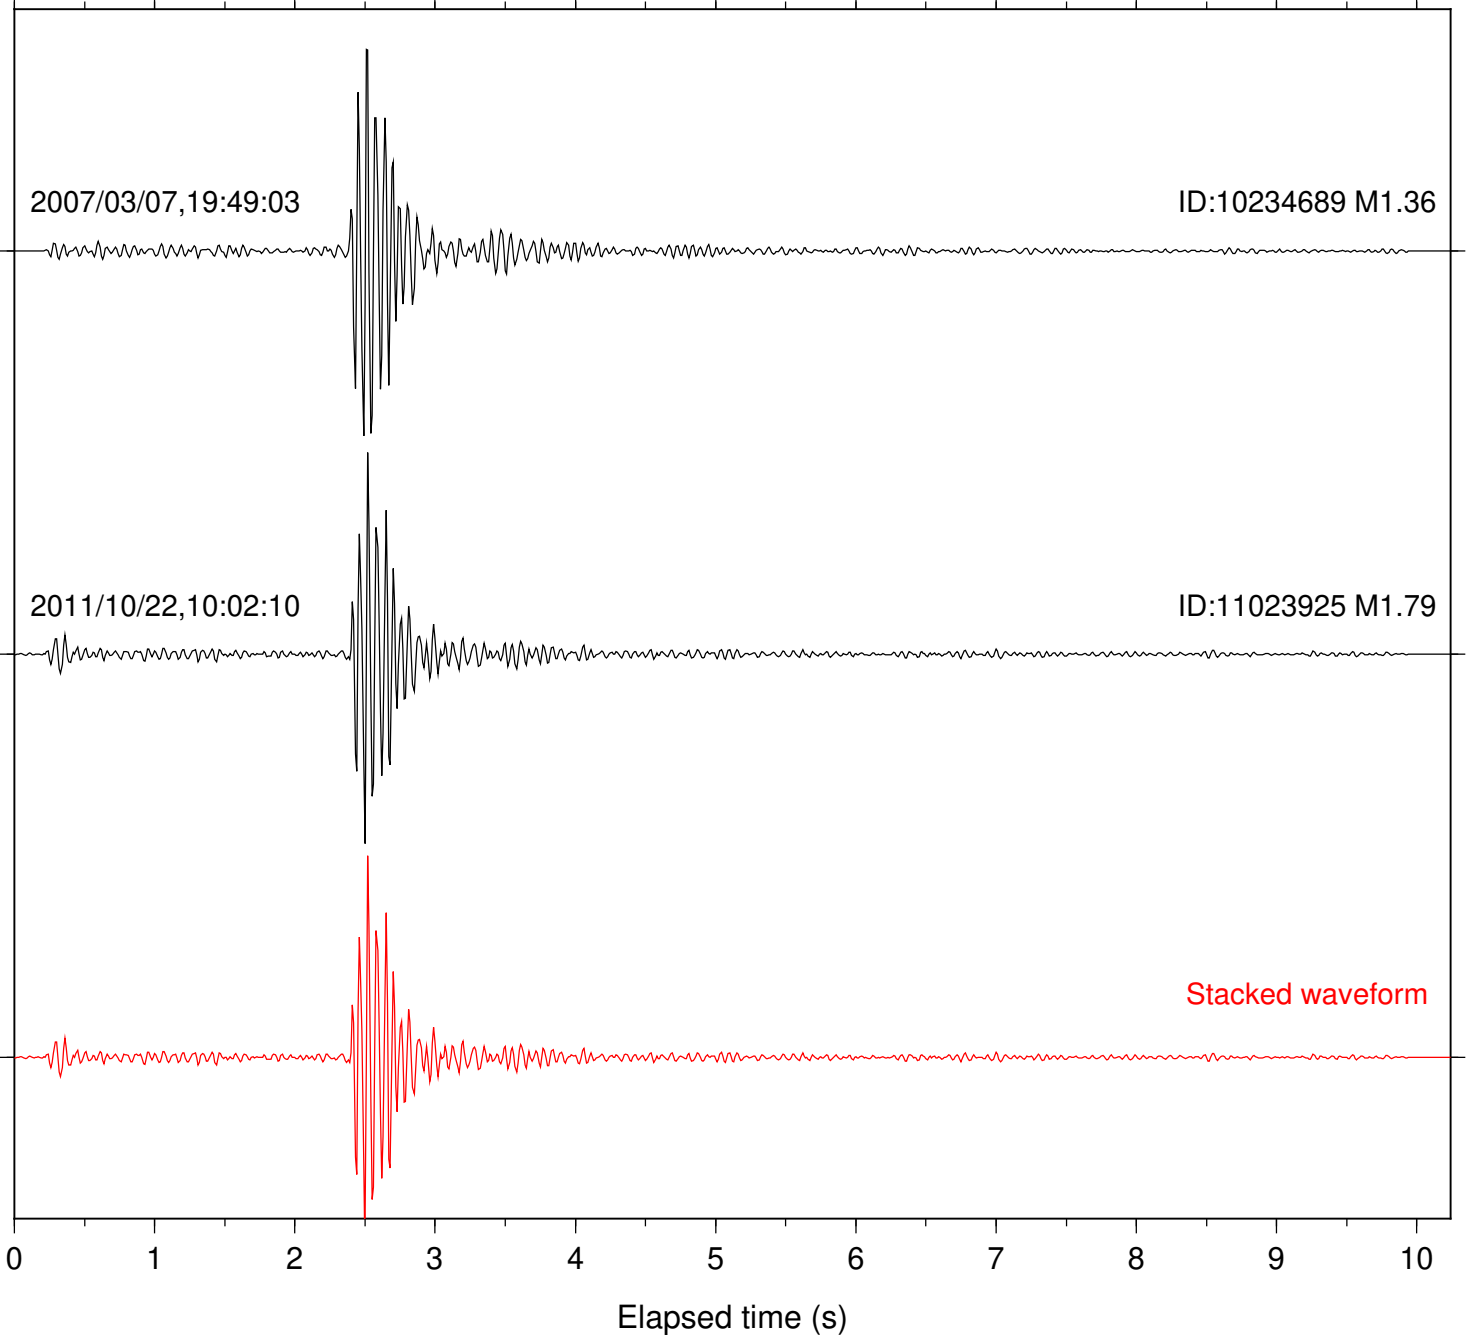

Station: KNW Com: HHZ

Focal depth: 16.20 km

2007/03/07,19:49:03

ID:10234689 M1.36

2011/10/22,10:02:10

ID:11023925 M1.79

Stacked waveform