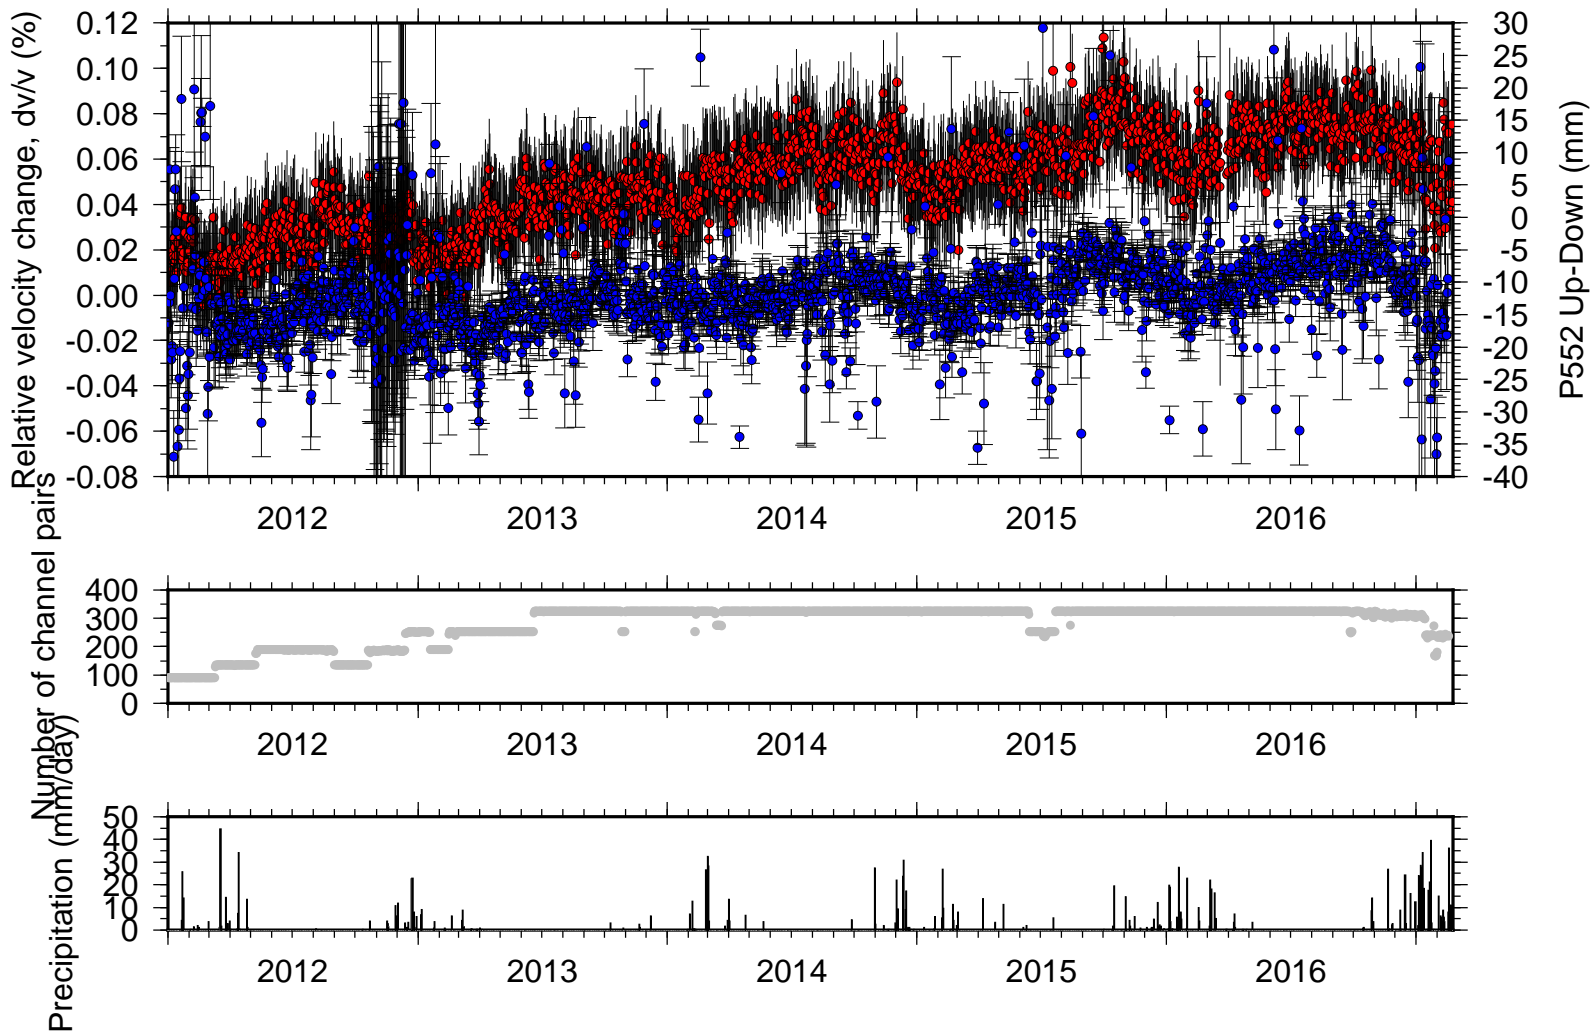

ALL ZRT 0.10-0.90Hz 005

Last updated on 2017/02/24,12:08(PST)

ALL ZRT 0.10-0.50Hz 005

Last updated on 2017/02/24,12:08(PST)

ALL ZRT 0.30-0.70Hz 005

Last updated on 2017/02/24,12:08(PST)

ALL ZRT 0.50-0.90Hz 005