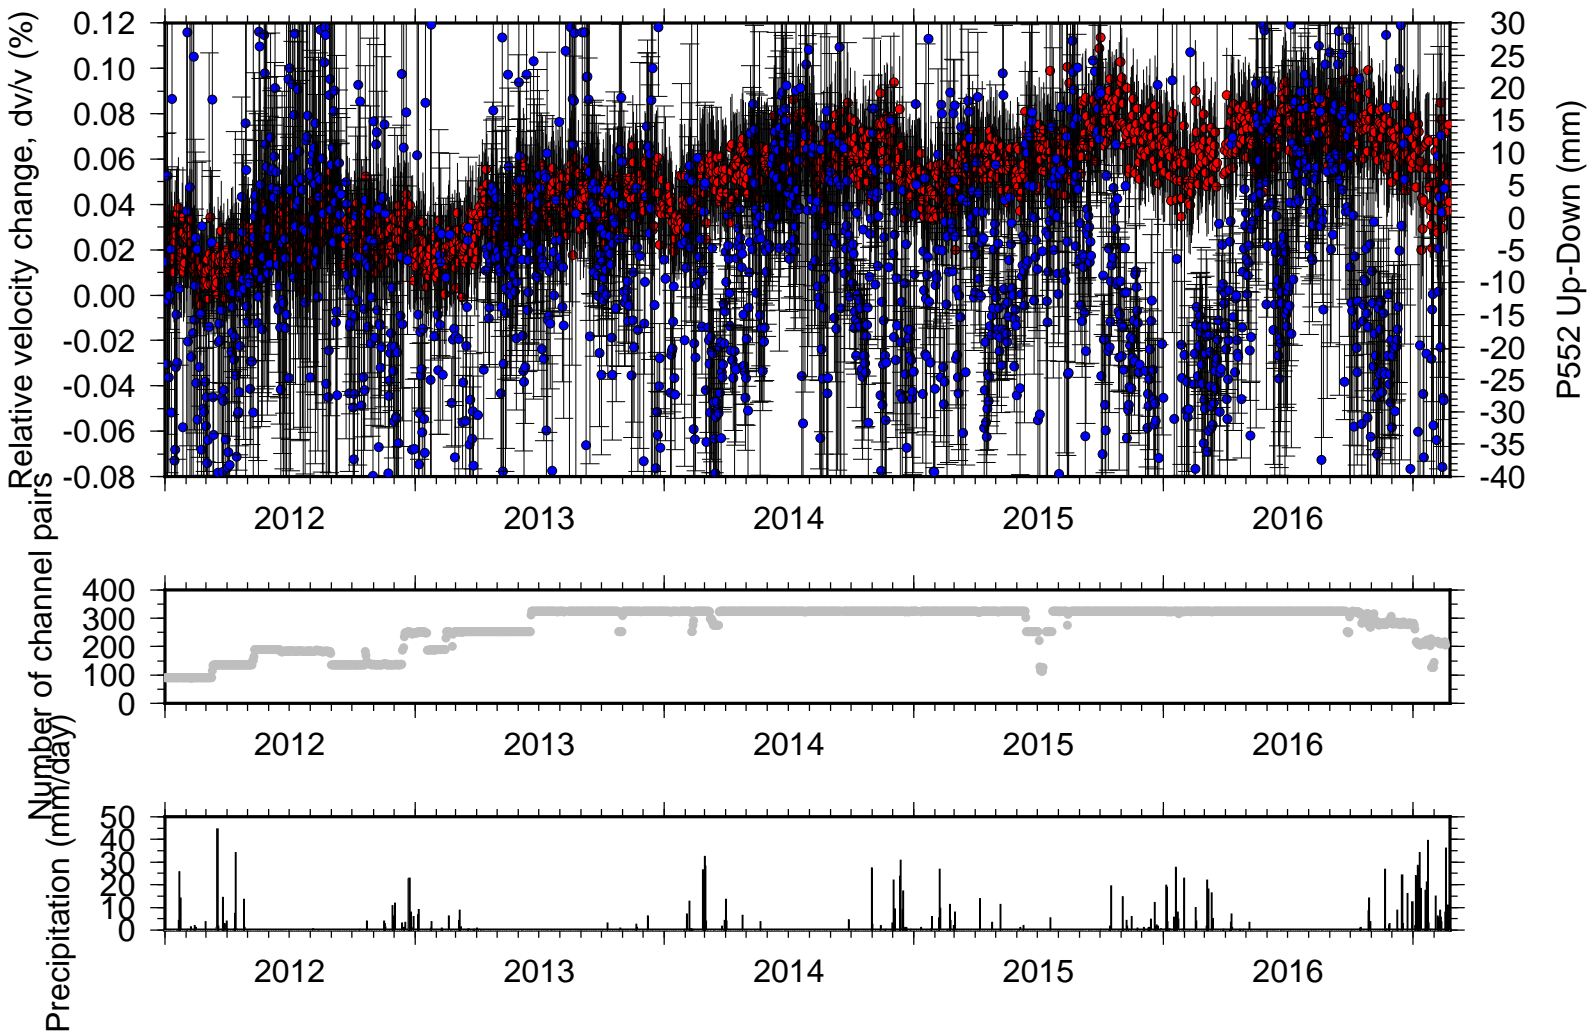

ALL ZRT 0.10-0.90Hz 005

Last updated on 2017/02/24,12:08(PST)

ALL ZRT 0.10-0.50Hz 005

Last updated on 2017/02/24,12:08(PST)

ALL ZRT 0.30-0.70Hz 005

Last updated on 2017/02/24,12:08(PST)

ALL ZRT 0.50-0.90Hz 005