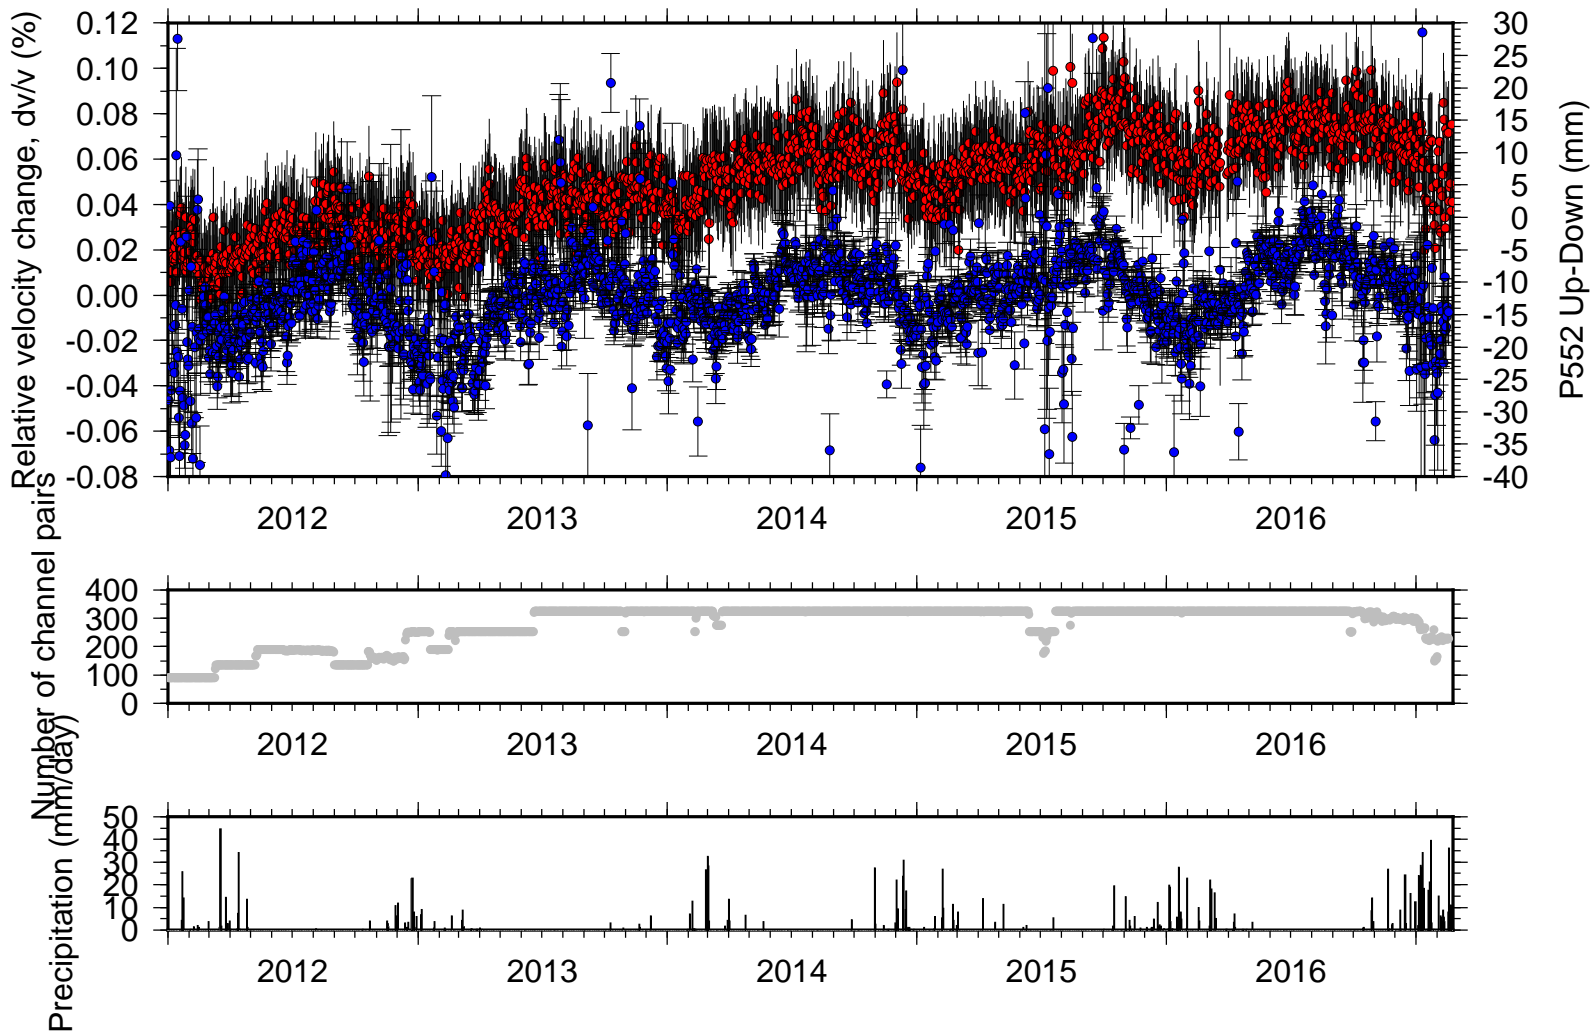

ALL ZRT 0.10-0.90Hz 005

Last updated on 2017/02/24,12:08(PST)

ALL ZRT 0.10-0.50Hz 005

Last updated on 2017/02/24,12:08(PST)

ALL ZRT 0.30-0.70Hz 005

Last updated on 2017/02/24,12:08(PST)

ALL ZRT 0.50-0.90Hz 005