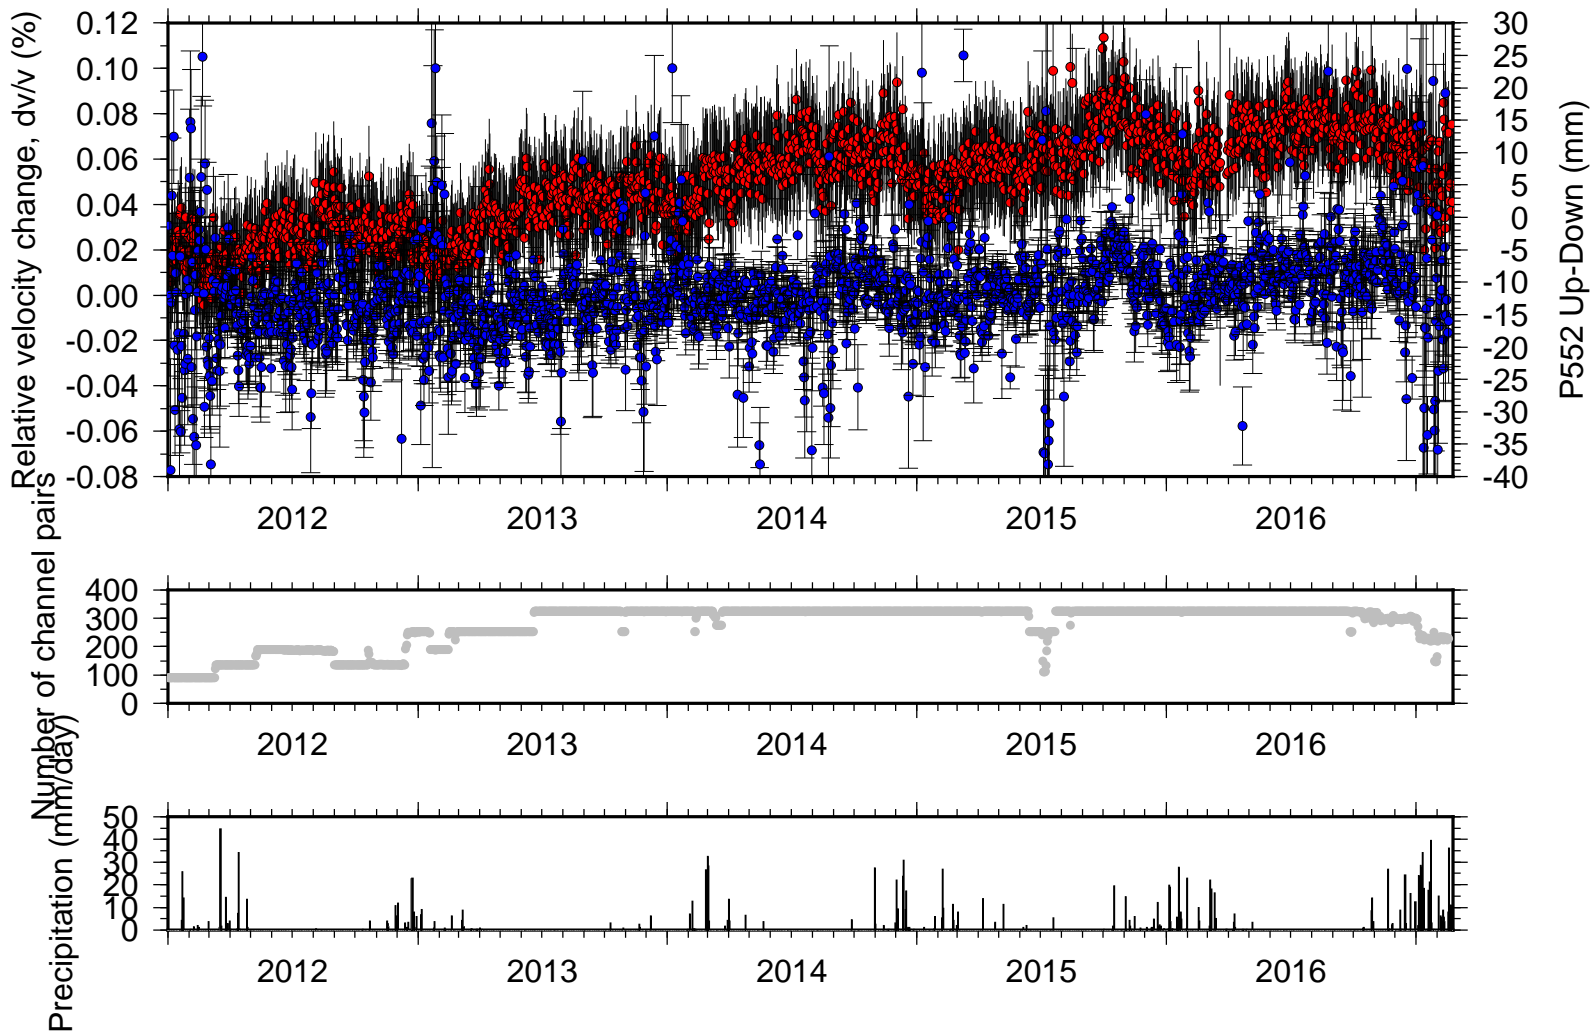

ALL ZRT 0.10-0.90Hz 005

Last updated on 2017/02/24,12:08(PST)

ALL ZRT 0.10-0.50Hz 005

Last updated on 2017/02/24,12:08(PST)

ALL ZRT 0.30-0.70Hz 005

Last updated on 2017/02/24,12:08(PST)

ALL ZRT 0.50-0.90Hz 005