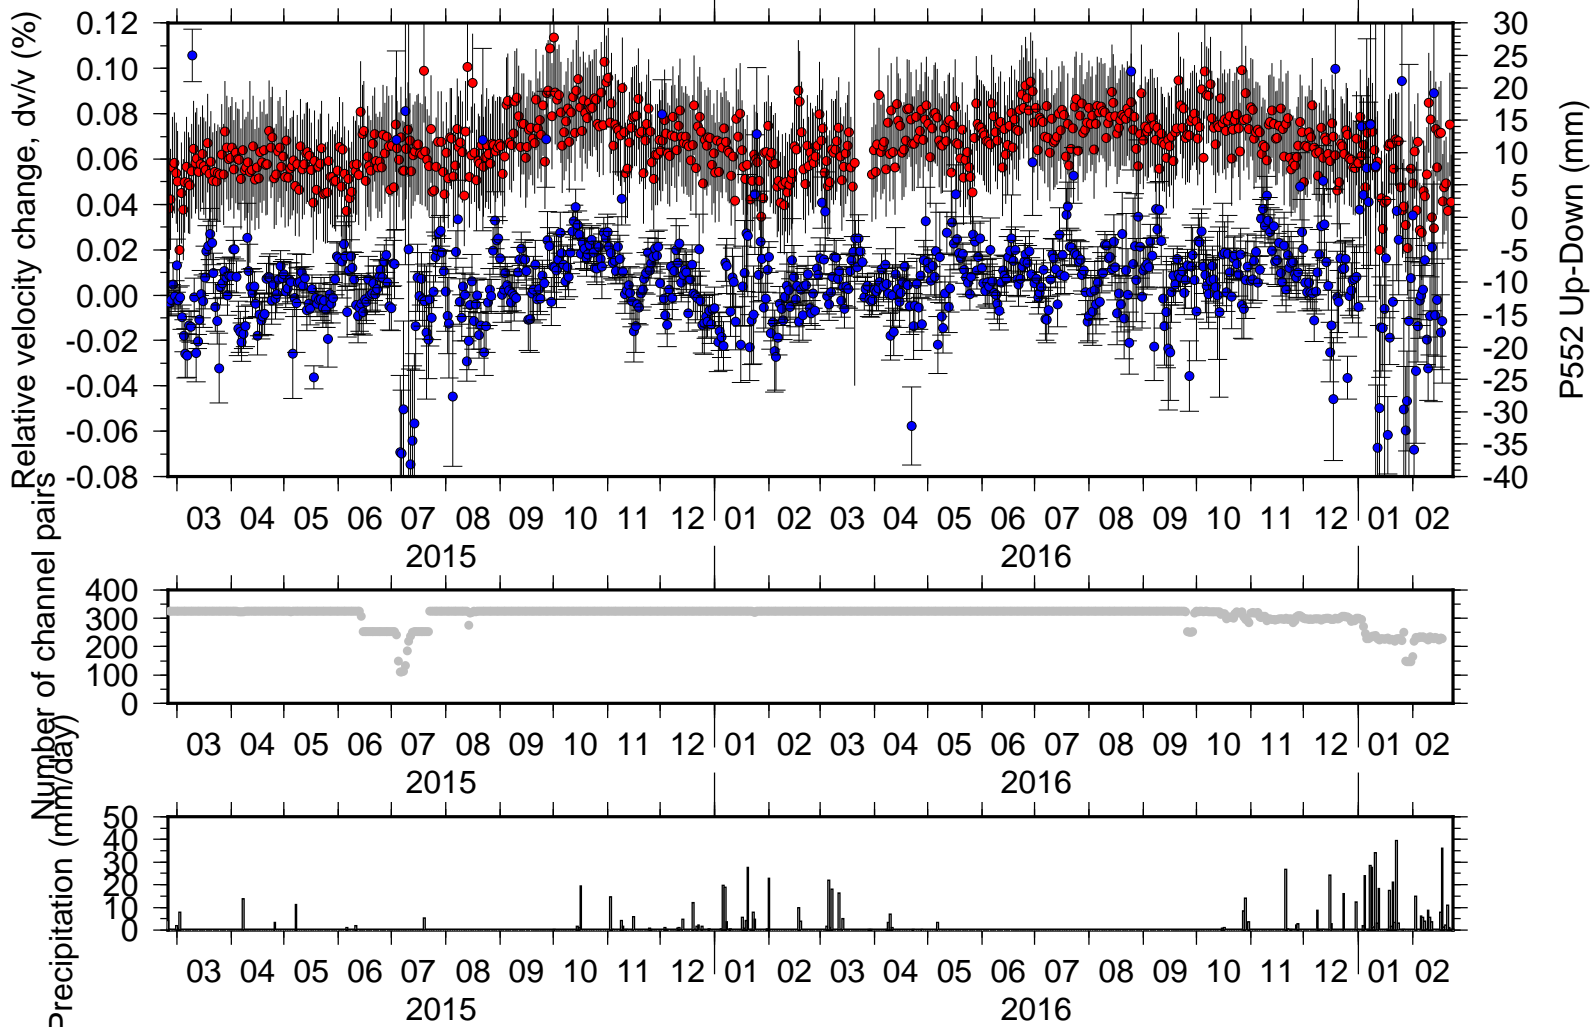

ALL ZRT 0.10-0.90Hz 005

Last updated on 2017/02/24,12:08(PST)

ALL ZRT 0.10-0.50Hz 005

Last updated on 2017/02/24,12:08(PST)

ALL ZRT 0.30-0.70Hz 005

Last updated on 2017/02/24,12:08(PST)

ALL ZRT 0.50-0.90Hz 005