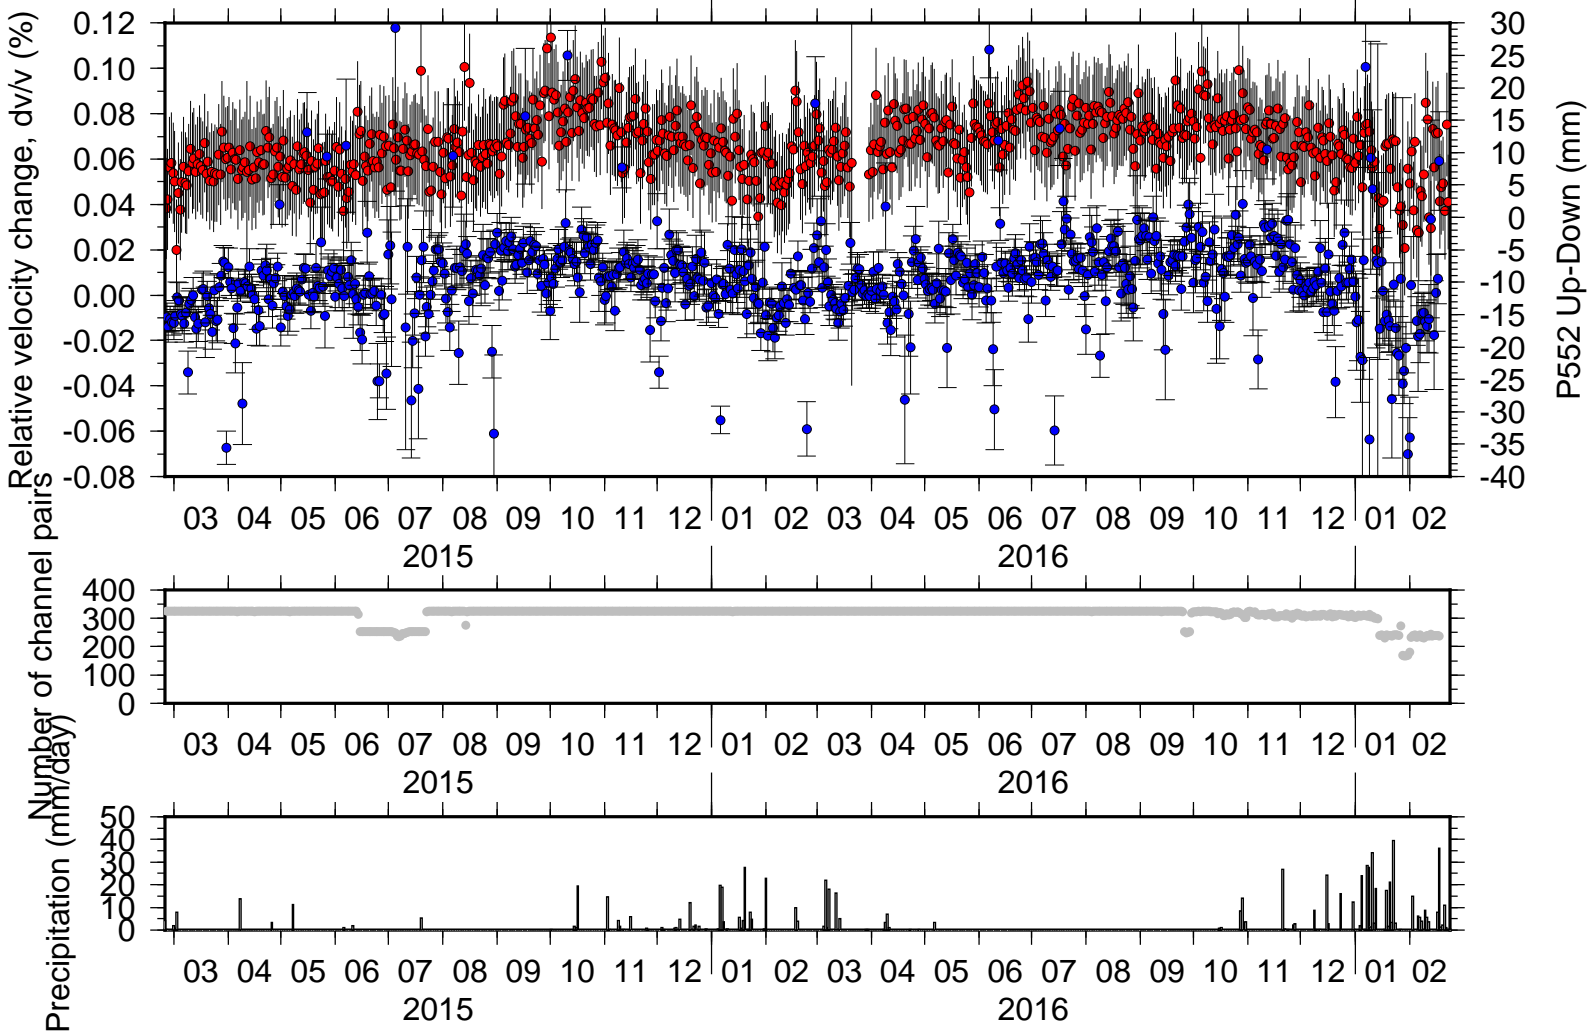

ALL ZRT 0.10-0.90Hz 005

Last updated on 2017/02/24,12:08(PST)

ALL ZRT 0.10-0.50Hz 005

Last updated on 2017/02/24,12:08(PST)

ALL ZRT 0.30-0.70Hz 005

Last updated on 2017/02/24,12:08(PST)

ALL ZRT 0.50-0.90Hz 005