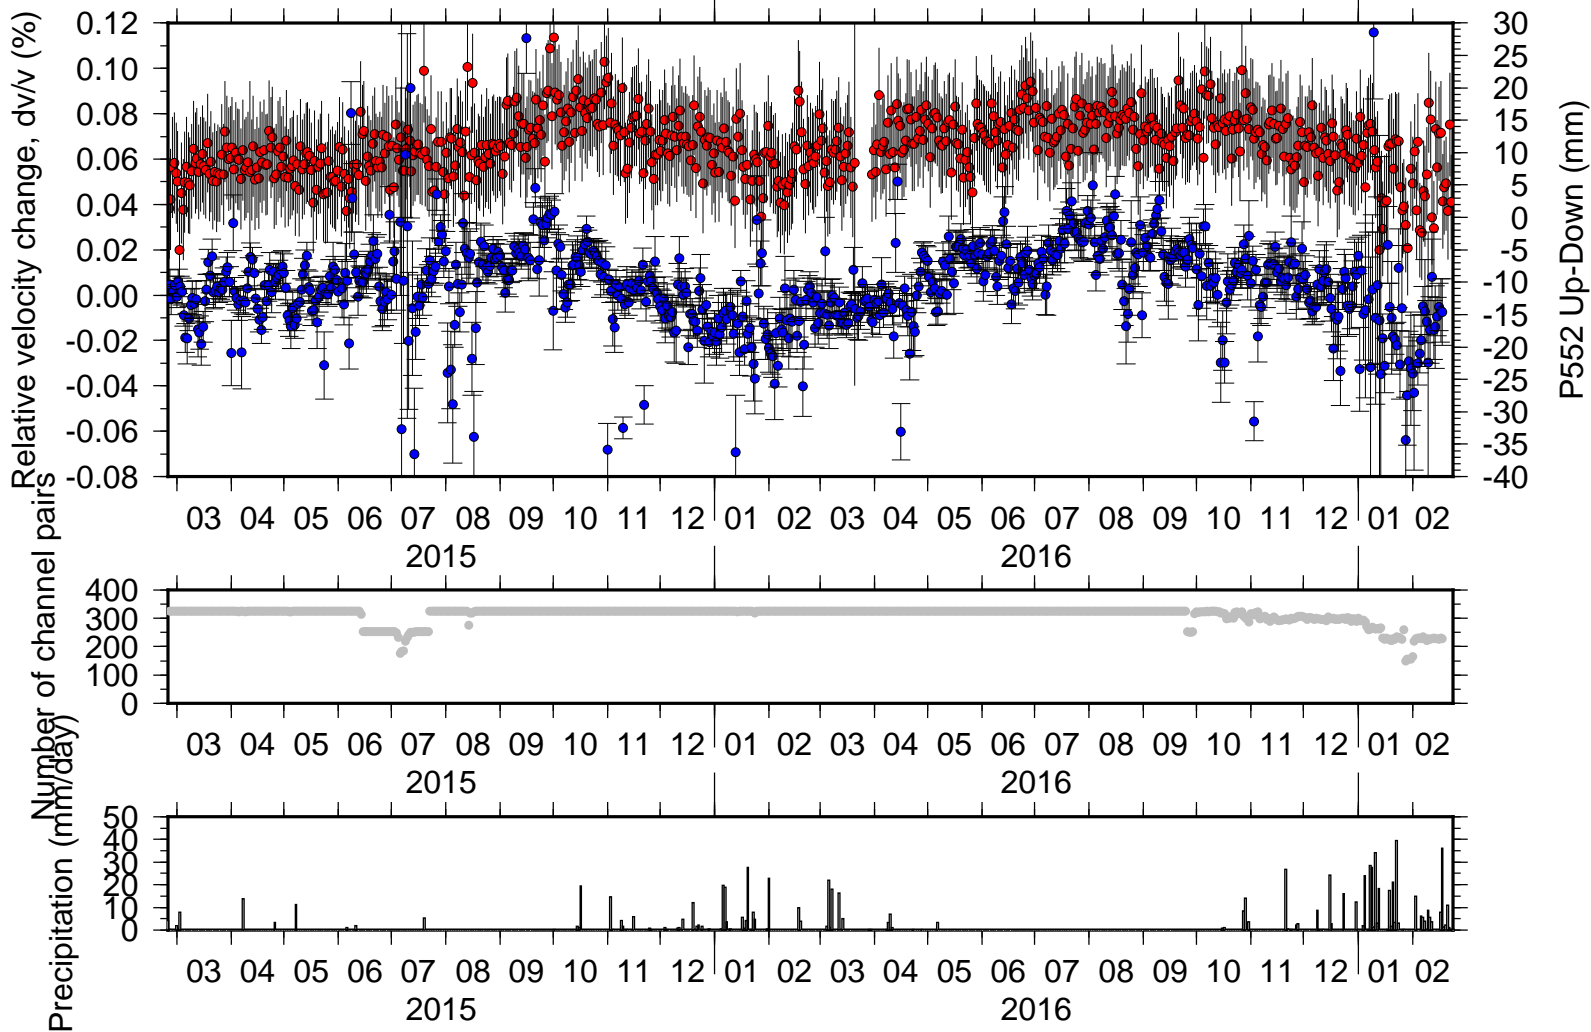

ALL ZRT 0.10-0.90Hz 005

Last updated on 2017/02/24,12:08(PST)

ALL ZRT 0.10-0.50Hz 005

Last updated on 2017/02/24,12:08(PST)

ALL ZRT 0.30-0.70Hz 005

Last updated on 2017/02/24,12:08(PST)

ALL ZRT 0.50-0.90Hz 005