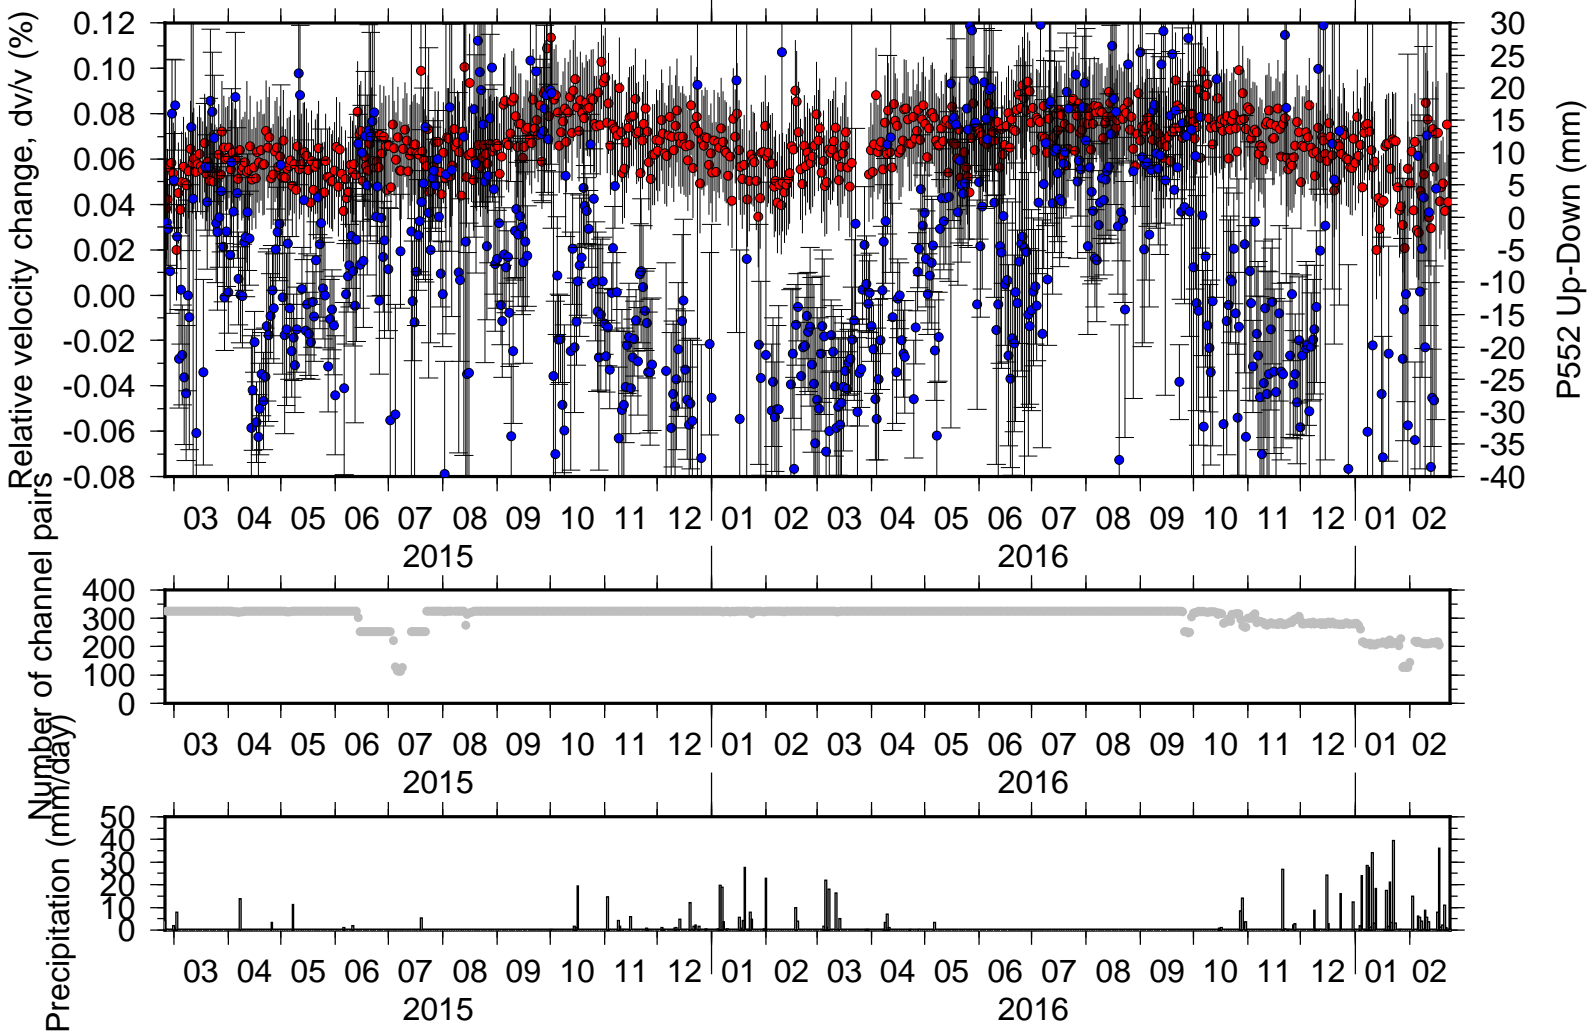

ALL ZRT 0.10-0.90Hz 005

Last updated on 2017/02/24,12:08(PST)

ALL ZRT 0.10-0.50Hz 005

Last updated on 2017/02/24,12:08(PST)

ALL ZRT 0.30-0.70Hz 005

Last updated on 2017/02/24,12:08(PST)

ALL ZRT 0.50-0.90Hz 005