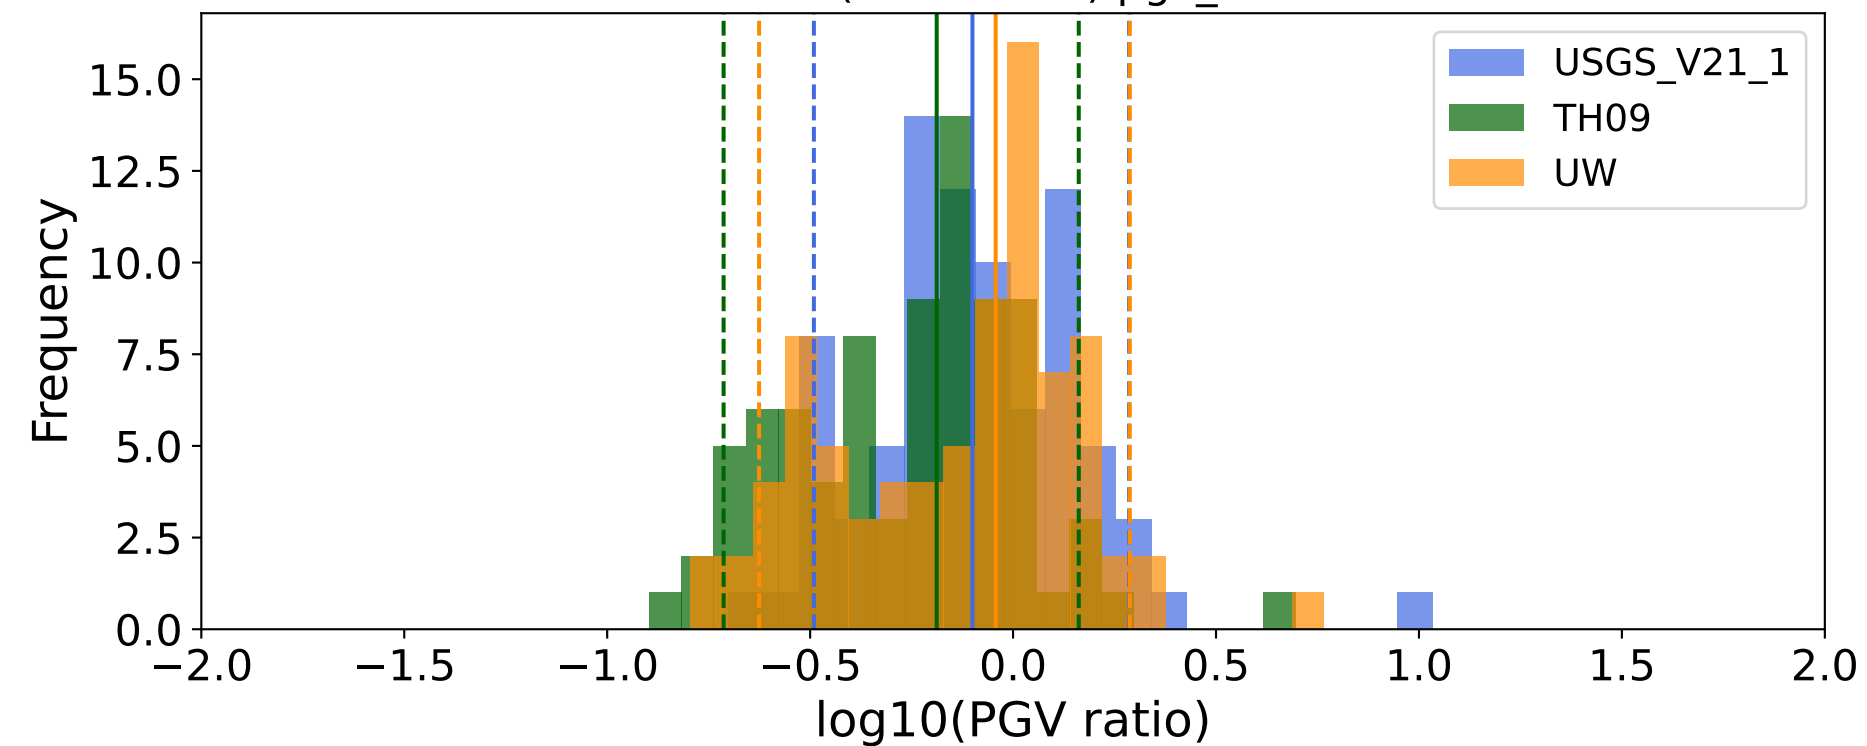

EventG (0.16-0.5Hz) pgv_tw:60s