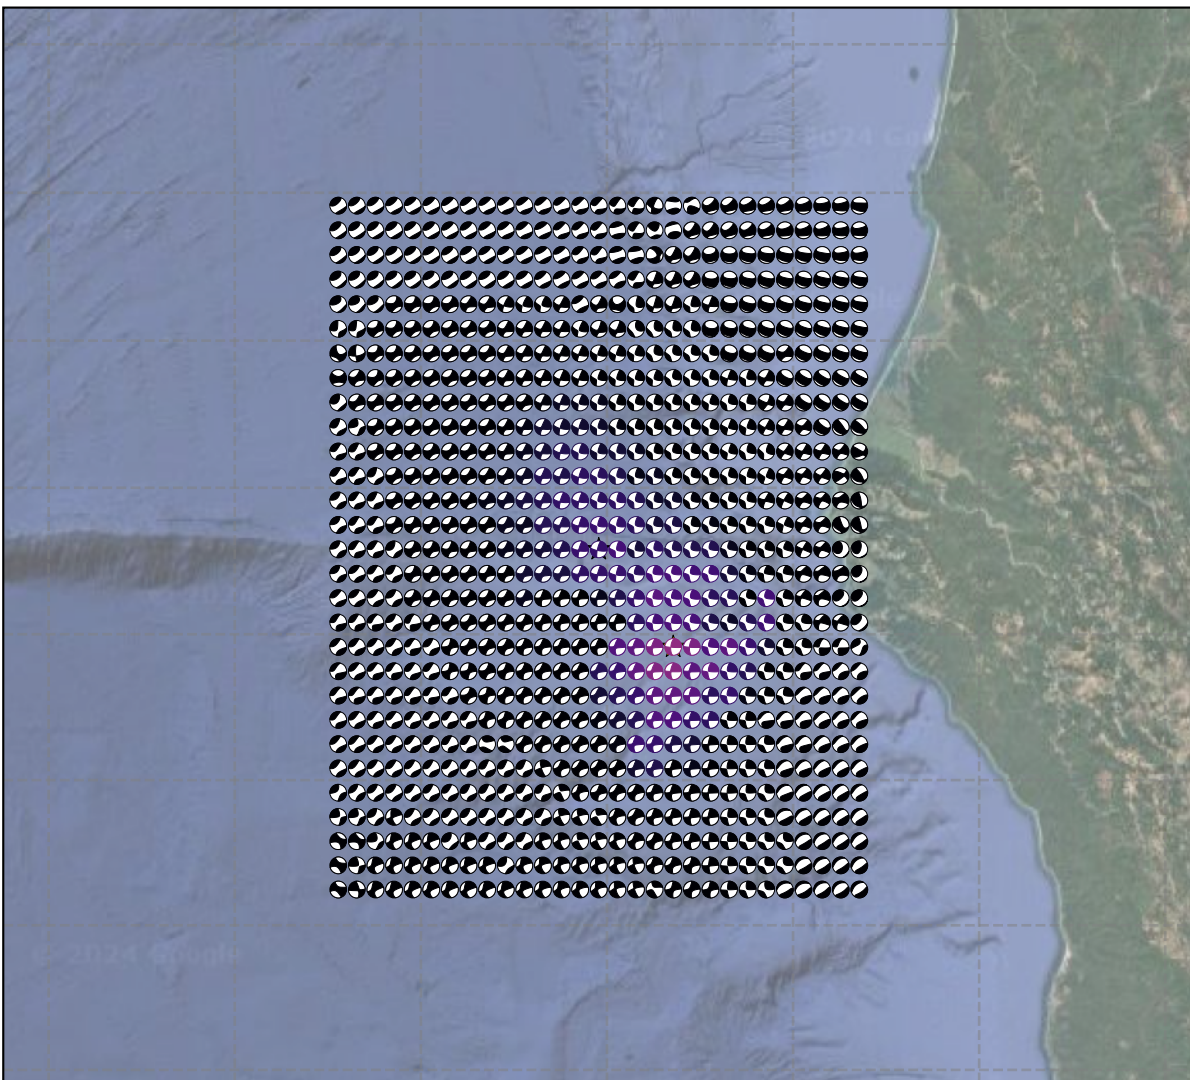

Deviatoric MT(variance/Pdc) evid:75095651 Mw:7.068

Lat:40.174 Lon:-124.822 Depth:25.0km

126.5°W

126°W

125.5°W

125°W

124.5°W

124°W

123.5°W

41.4°N

41.1°N

40.8°N

40.5°N

40.2°N

39.9°N

39.6°N

39.3°N

VR (%)

70

68

66

64

62

60