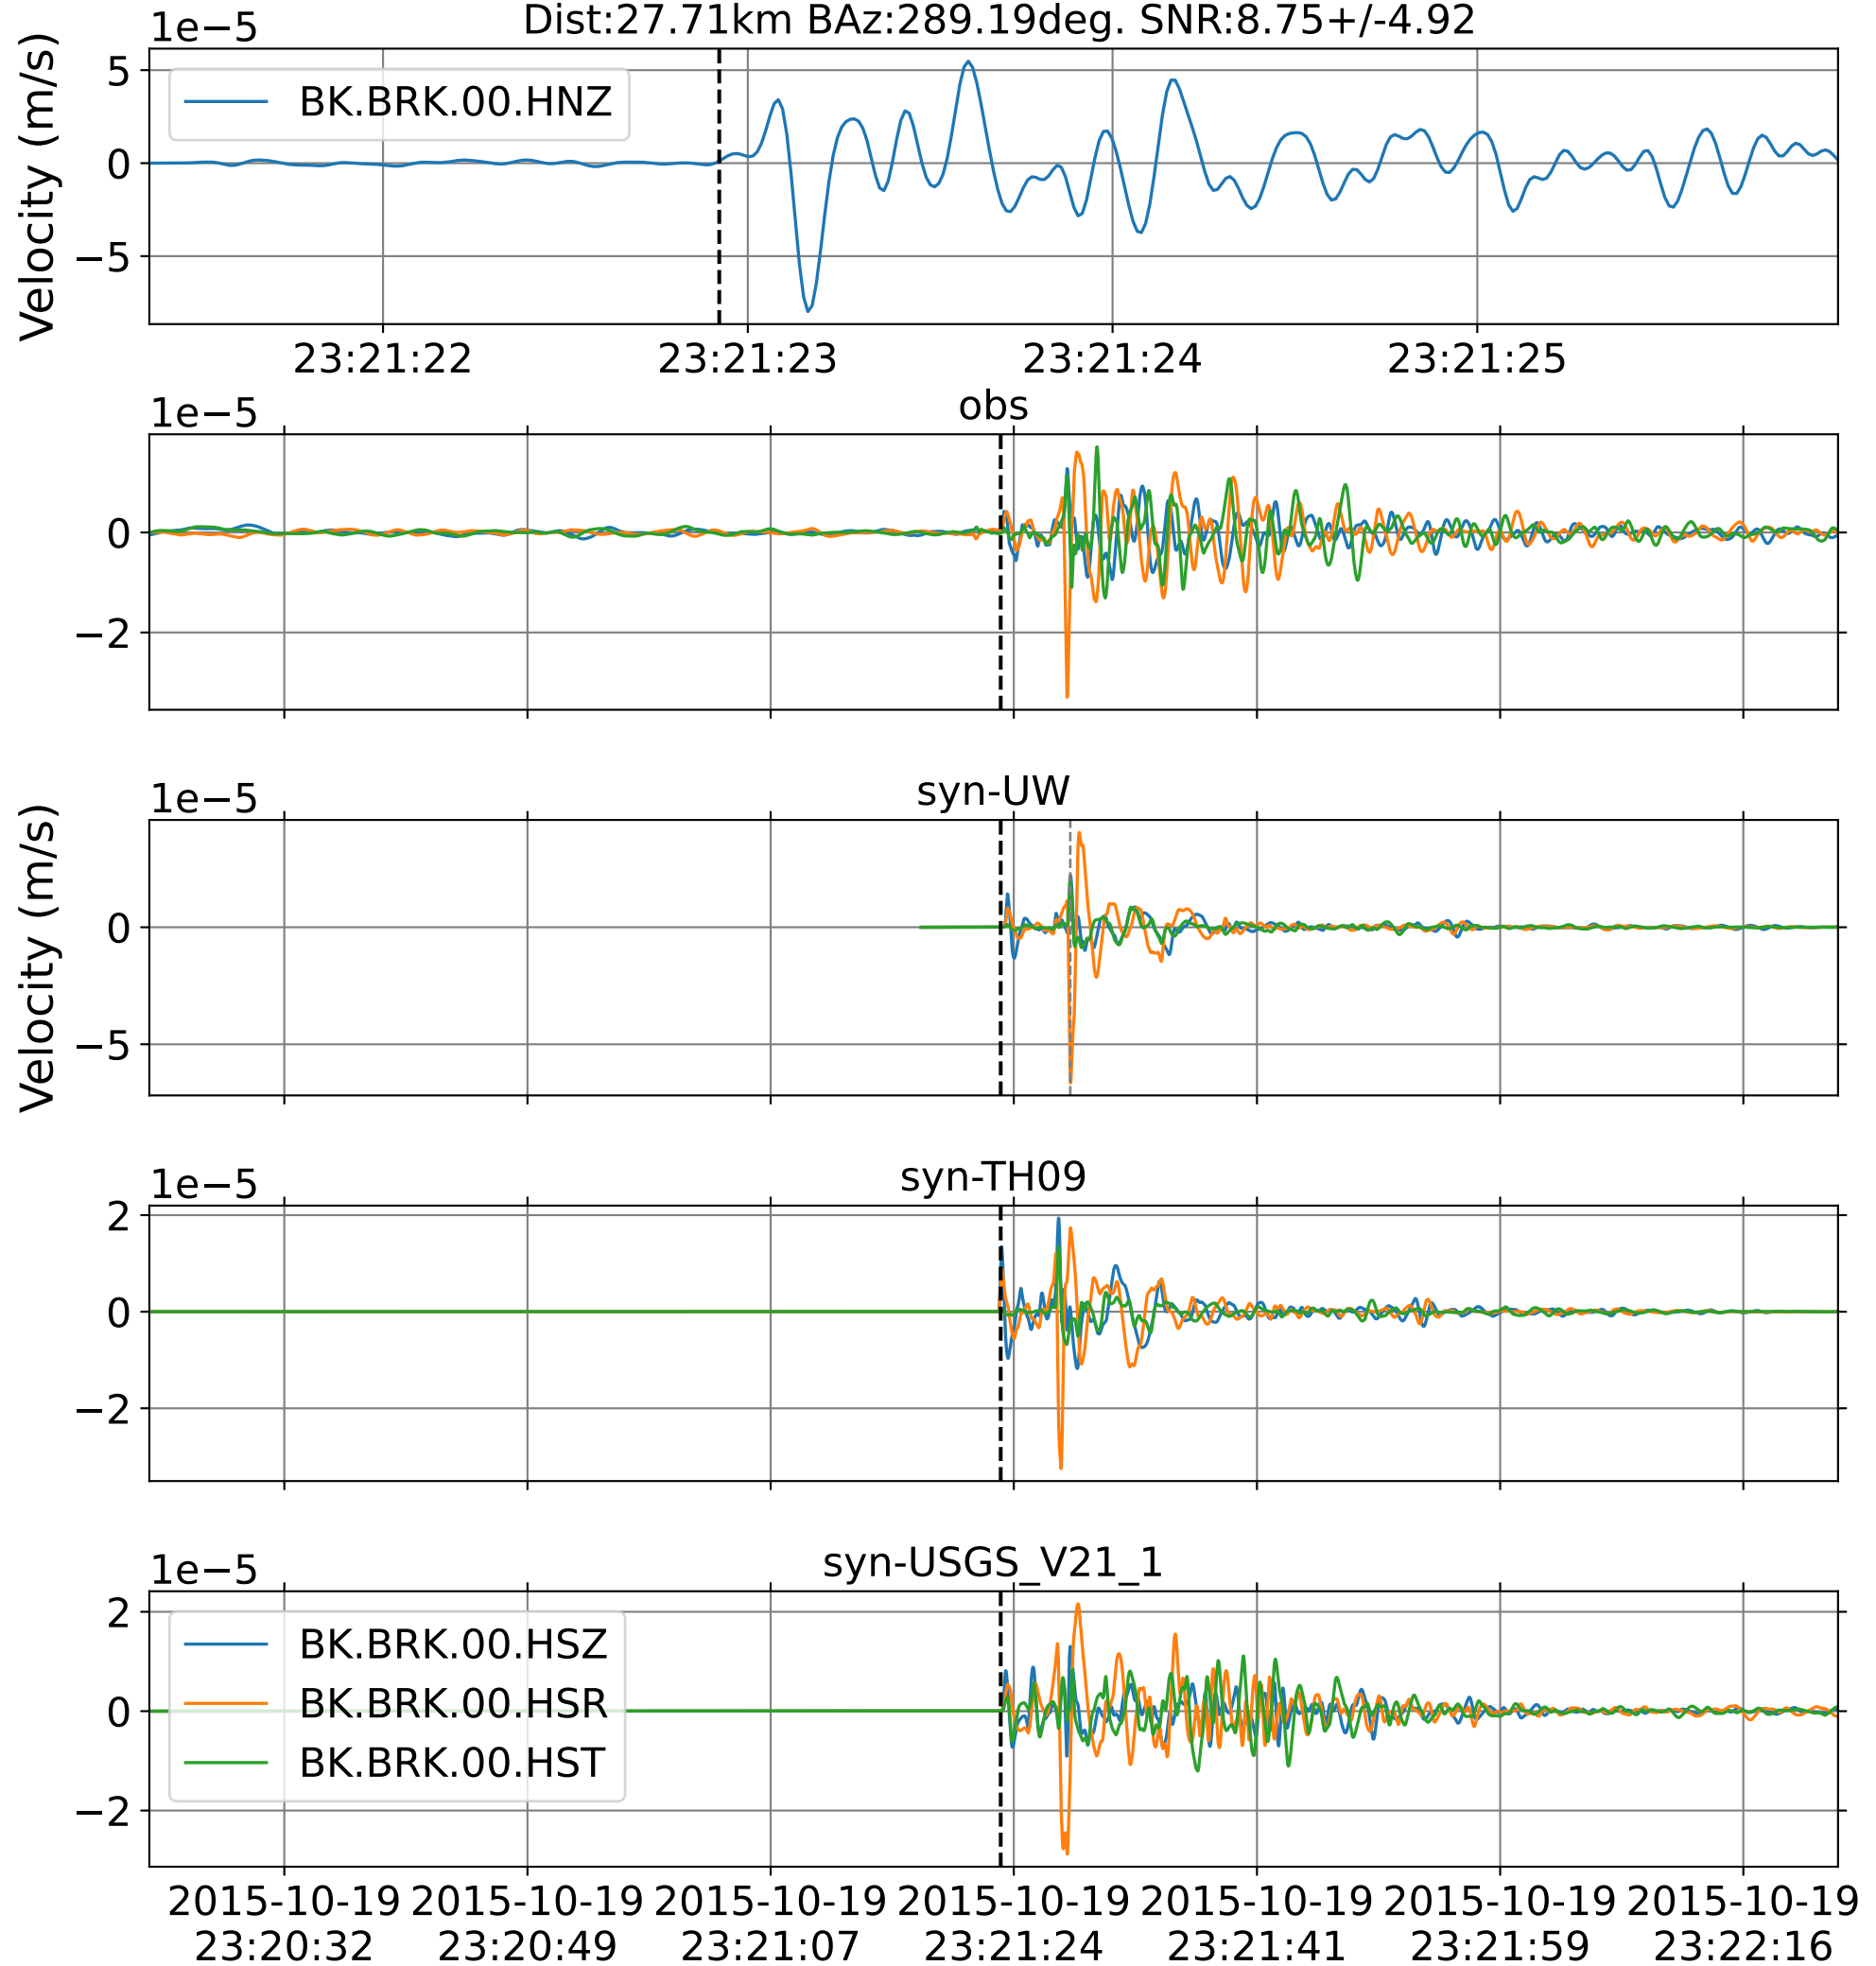

Event: BK.BRK (0.16-0.5Hz)
Dist: 0.97km BAz: 303.77deg. SNR: 34.17 +/- 36.33

EventJ BK.BRK (0.16-0.5Hz)
Dist:0.85km BAz:276.38deg. SNR:9.31+/-18.72

EventK BK.BRK (0.16-0.5Hz)
Dist:7.34km BAz:143.73deg. SNR:30.61+/-3.78

EventL BK.BRK (0.16-0.5Hz)

Dist:34.03km BAz:174.09deg. SNR:21.41+/-8.64

EventM BK.BRK (0.16-0.5Hz)

Dist:61.96km BAz:180.87deg. SNR:25.88+/-15.28

EventN BK.BRK (0.16-0.5Hz)

Dist:41.45km BAz:322.47deg. SNR:14.11+/-13.48

2015-07-21 09:40:36 2015-07-21 09:40:53 2015-07-21 09:41:11 2015-07-21 09:41:28 2015-07-21 09:41:45 2015-07-21 09:42:02 2015-07-21 09:42:20

EventO BK.BRK (0.16-0.5Hz)
Dist:4.81km BAz:328.21deg. SNR:293.35+/-243.58

EventP BK.BRK (0.16-0.5Hz)

Dist:27.71km BAz:289.19deg. SNR:8.75+/-4.92

EventQ BK.BRK (0.16-0.5Hz)
Dist:2.07km BAz:349.84deg. SNR:168.32+/-99.38

2018-01-04 10:38:47 2018-01-04 10:39:04 2018-01-04 10:39:21 2018-01-04 10:39:38 2018-01-04 10:39:56 2018-01-04 10:40:13 2018-01-04 10:40:30