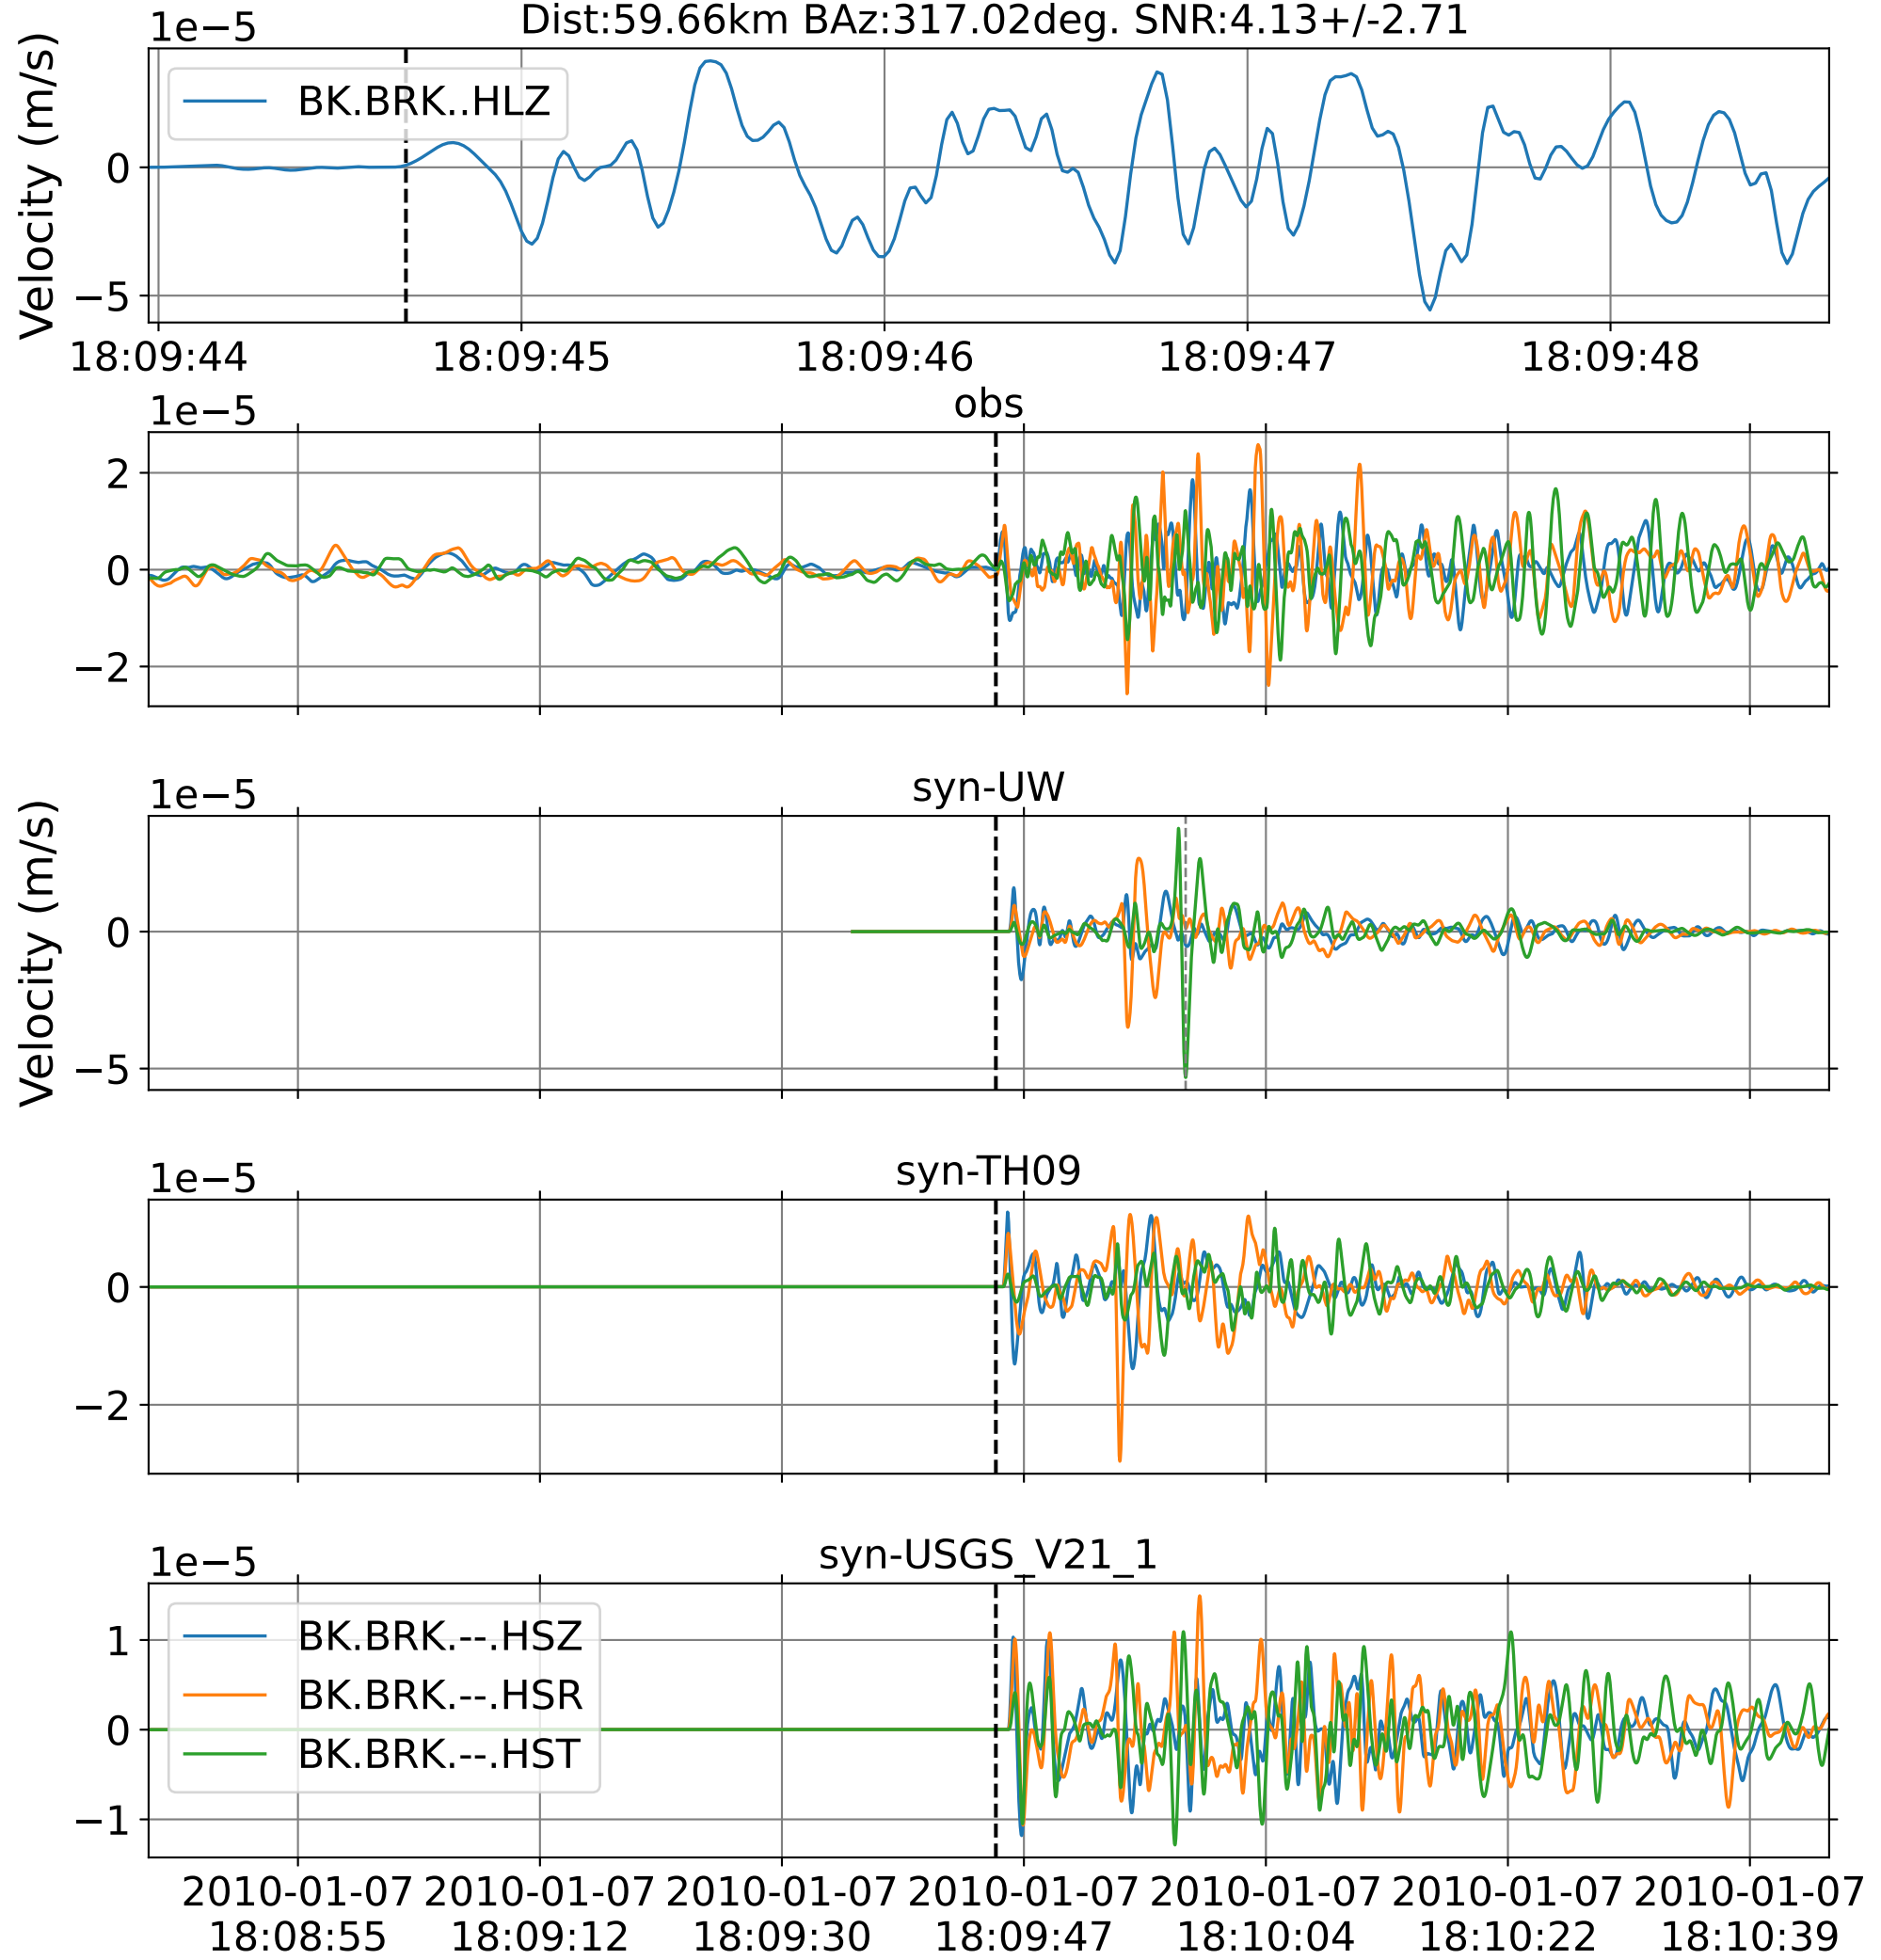

EventA BK.BRK (0.16-0.5Hz)
Dist:18.18km BAz:293.13deg. SNR:3.16+/-3.09

EventB BK.BRK (0.16-0.5Hz)
Dist:61.51km BAz:152.05deg. SNR:15.70+/-4.19

EventC BK.BRK (0.16-0.5Hz)
Dist:13.41km BAz:259.08deg. SNR:20.05+/-22.89

EventD BK.BRK (0.16-0.5Hz)
Dist:9.76km BAz:322.22deg. SNR:85.31+/-25.57

EventE BK.BRK (0.16-0.5Hz)
Dist:22.79km BAz:273.25deg. SNR:6.22+/-3.54

EventF BK.BRK (0.16-0.5Hz)

Dist:59.66km BAz:317.02deg. SNR:4.13+/-2.71

EventG BK.BRK (0.16-0.5Hz)
Dist:17.65km BAz:321.88deg. SNR:27.68+/-24.76

EventH BK.BRK (0.16-0.5Hz)
Dist:1.48km BAZ:316.76deg. SNR:50.31+/-79.76

obs

syn-UW

syn-TH09

syn-USGS_V21_1

2011-10-20 21:40:19 2011-10-20 21:40:36 2011-10-20 21:40:53 2011-10-20 21:41:11 2011-10-20 21:41:28 2011-10-20 21:41:45 2011-10-20 21:42:02

Event: BK.BRK (0.16-0.5Hz)
Dist: 0.97km BAz: 303.77deg. SNR: 34.17 +/- 36.33

EventJ BK.BRK (0.16-0.5Hz)
Dist:0.85km BAz:276.38deg. SNR:9.31+/-18.72

EventK BK.BRK (0.16-0.5Hz)
Dist:7.34km BAz:143.73deg. SNR:30.61+/-3.78