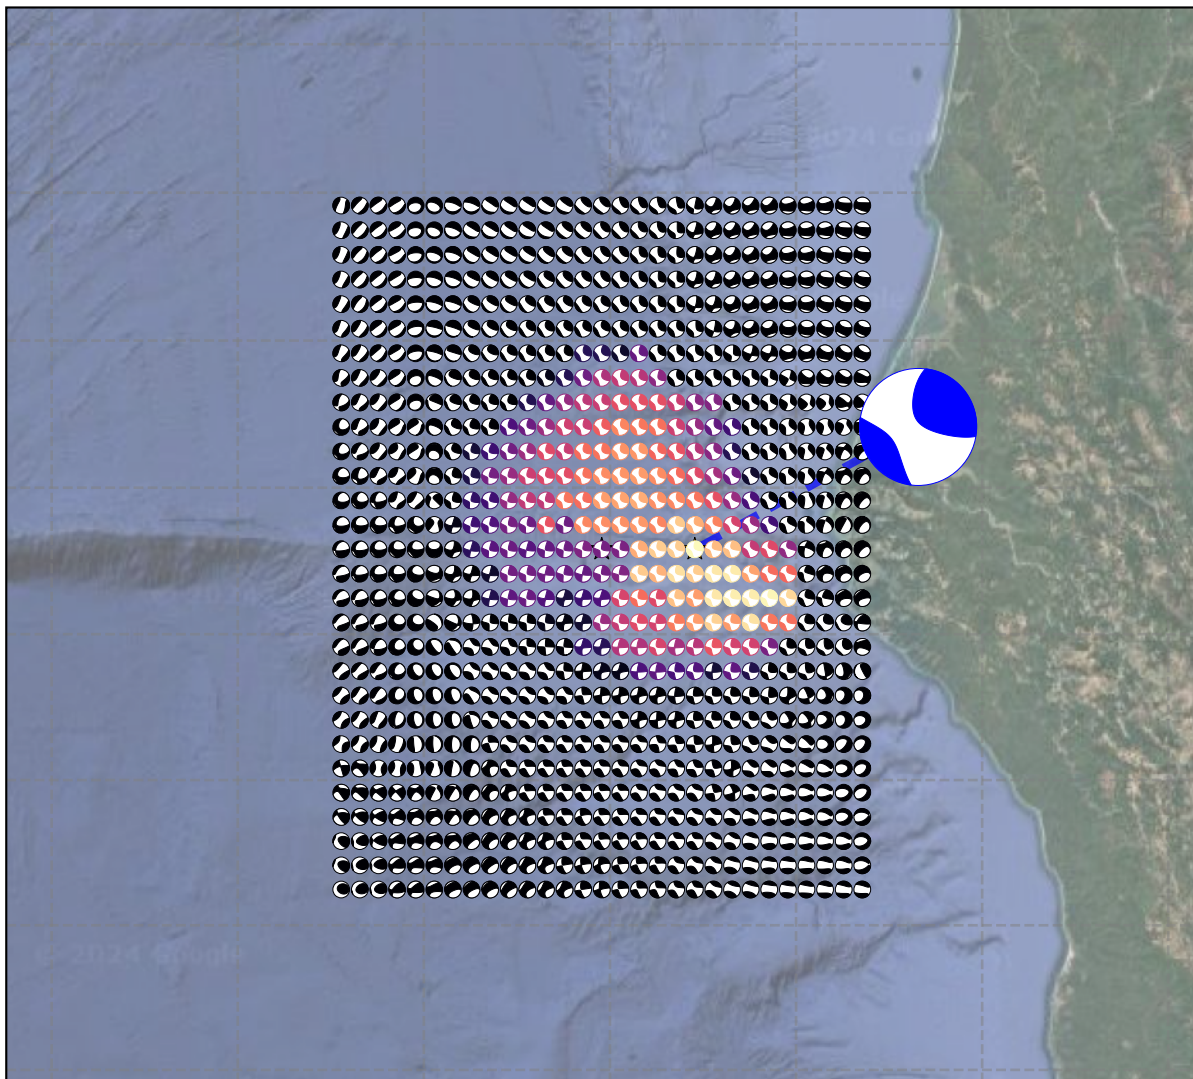

Deviatoric MT (best VR) evid:75095651 Mw:7.046

Lat:40.374 Lon:-124.772 Depth:26.0km

VR:69.893% DC:66.598% CLVD:33.402%

126.5°W 126°W 125.5°W 125°W 124.5°W 124°W 123.5°W

41.4°N

41.1°N

40.8°N

40.5°N

40.2°N

39.9°N

39.6°N

39.3°N

VR (%)

70

68

66