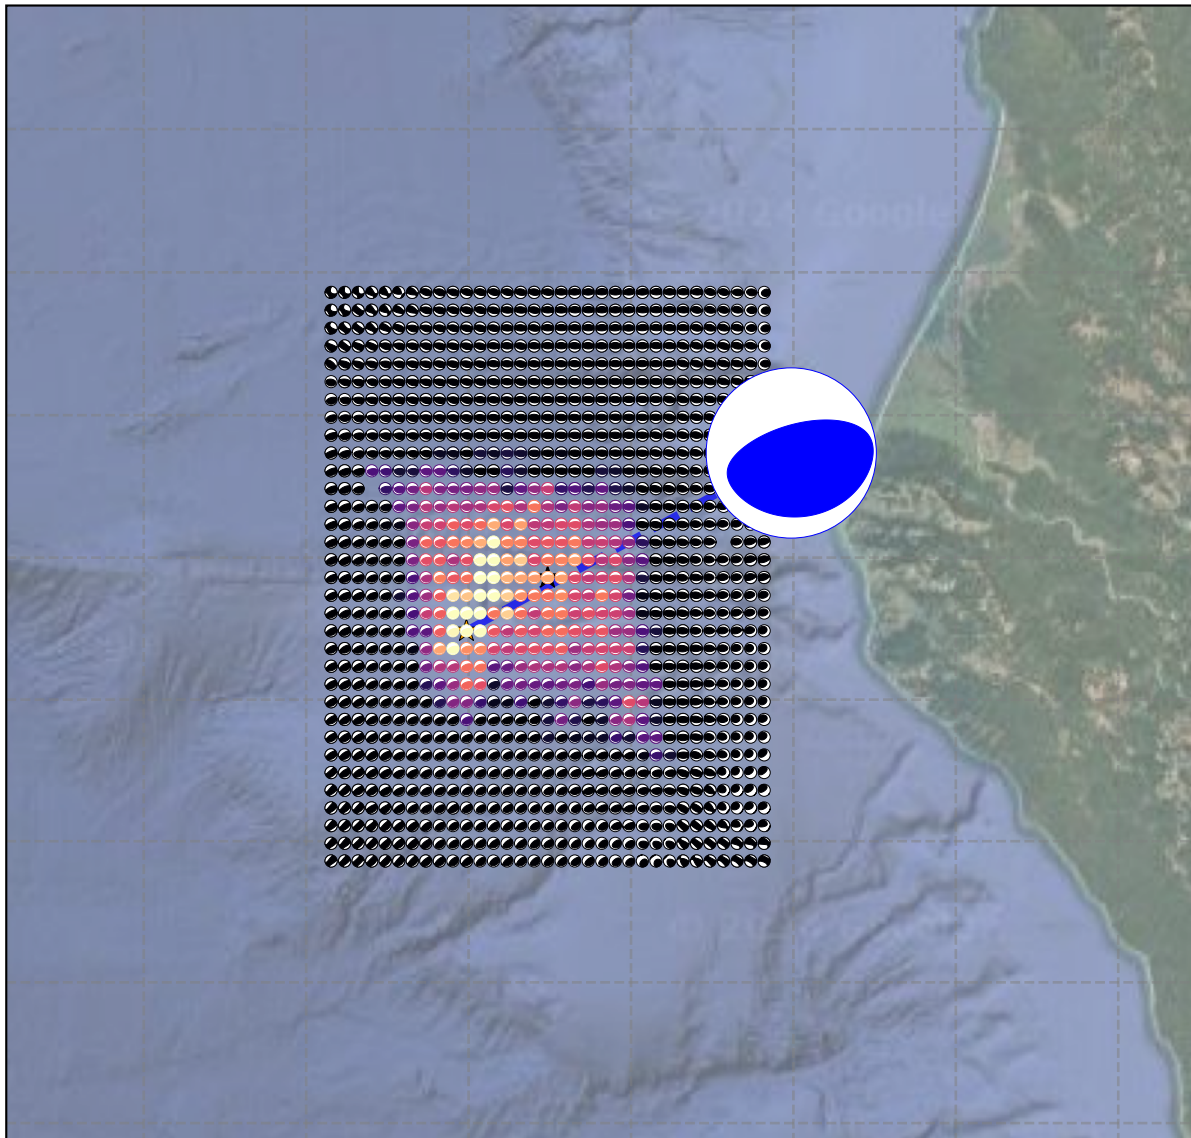

Deviatoric MT (best VR) evid:75099566 Mw:4.328

Lat:40.297 Lon:-125.104 Depth:10.0km

VR:82.177% DC:86.982% CLVD:13.018%

125.7°W

125.4°W

125.1°W

124.8°W

124.5°W

124.2°W

123.9°W

41°N

40.8°N

40.6°N

40.4°N

40.2°N

40°N

39.8°N

39.6°N

VR (%)

80

78

76

74

72