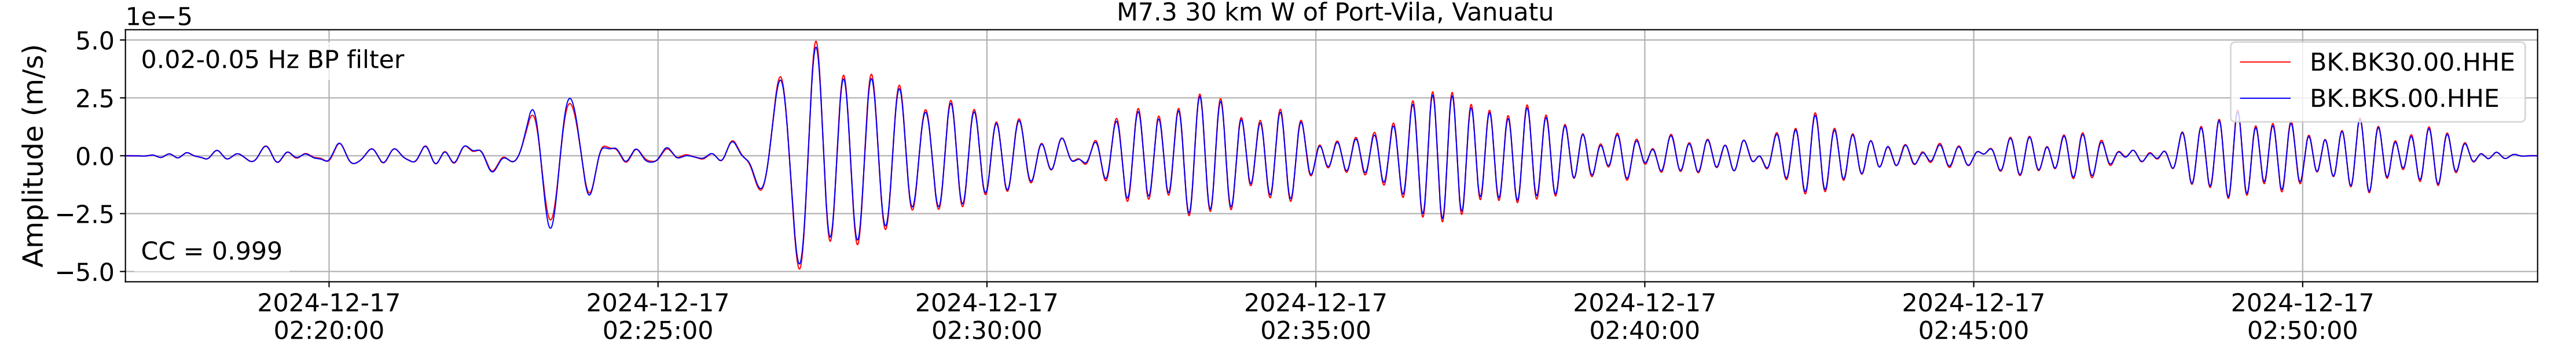

2024.352.014726 M7.3_us7000nzf3
Origin Time:2024-12-17T01:47:26.347000Z USGS event-id:us7000nzf3
M7.3 30 km W of Port-Vila, Vanuatu

2024.352.014726 M7.3_us7000nzf3
Origin Time:2024-12-17T01:47:26.347000Z USGS event-id:us7000nzf3
M7.3 30 km W of Port-Vila, Vanuatu