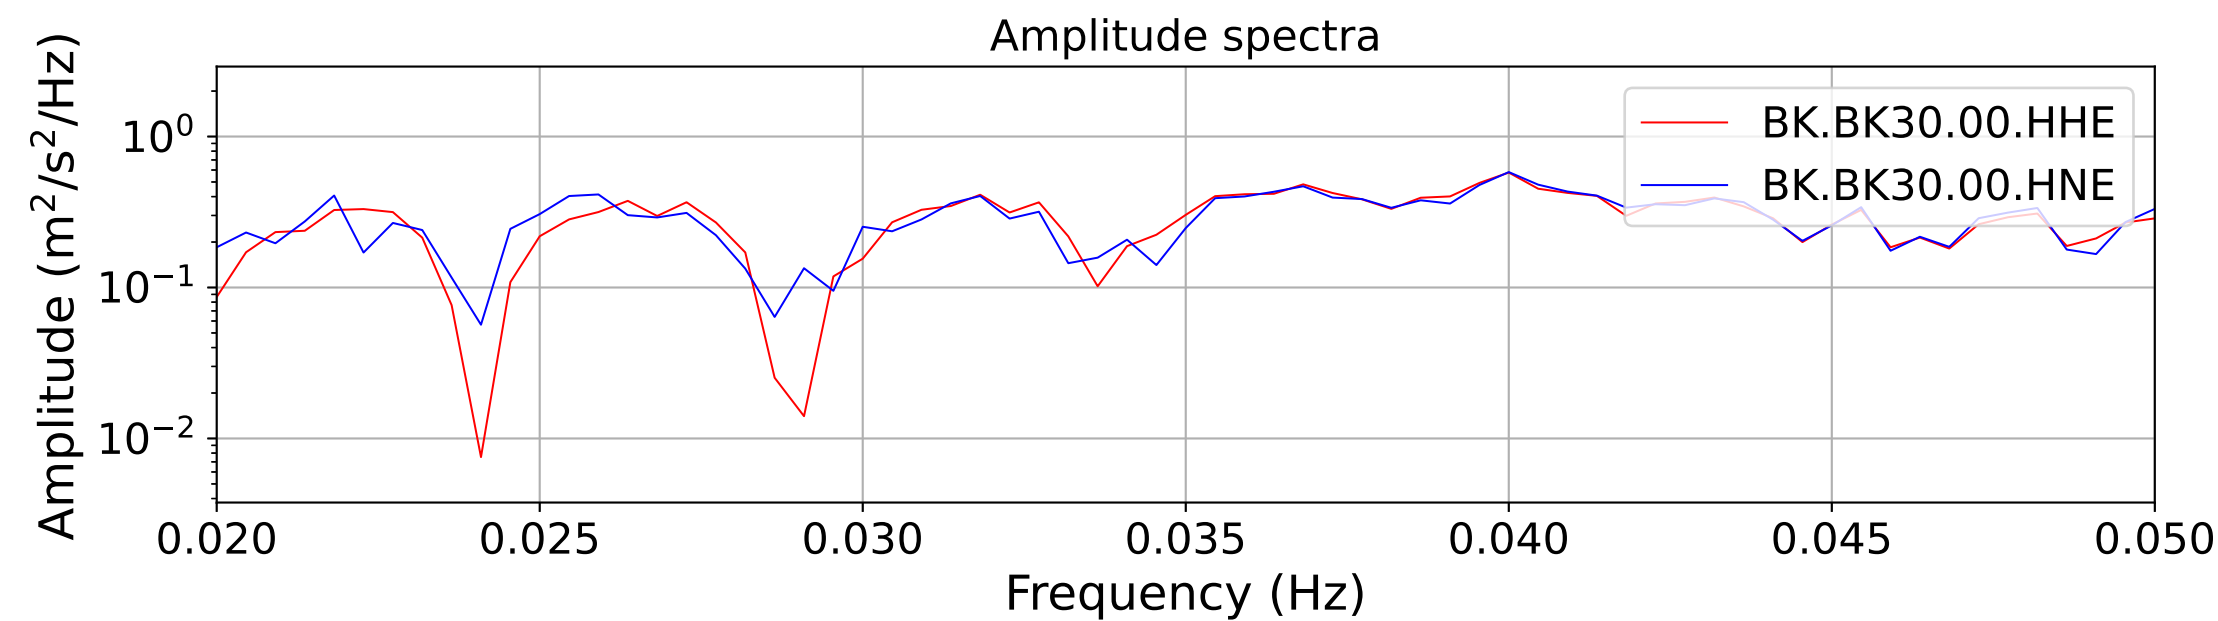

2024.352.014726 M7.3_us7000nzf3
Origin Time:2024-12-17T01:47:26.347000Z USGS event-id:us7000nzf3
M7.3 30 km W of Port-Vila, Vanuatu

2024.352.014726 M7.3_us7000nzf3
Origin Time:2024-12-17T01:47:26.347000Z USGS event-id:us7000nzf3
M7.3 30 km W of Port-Vila, Vanuatu