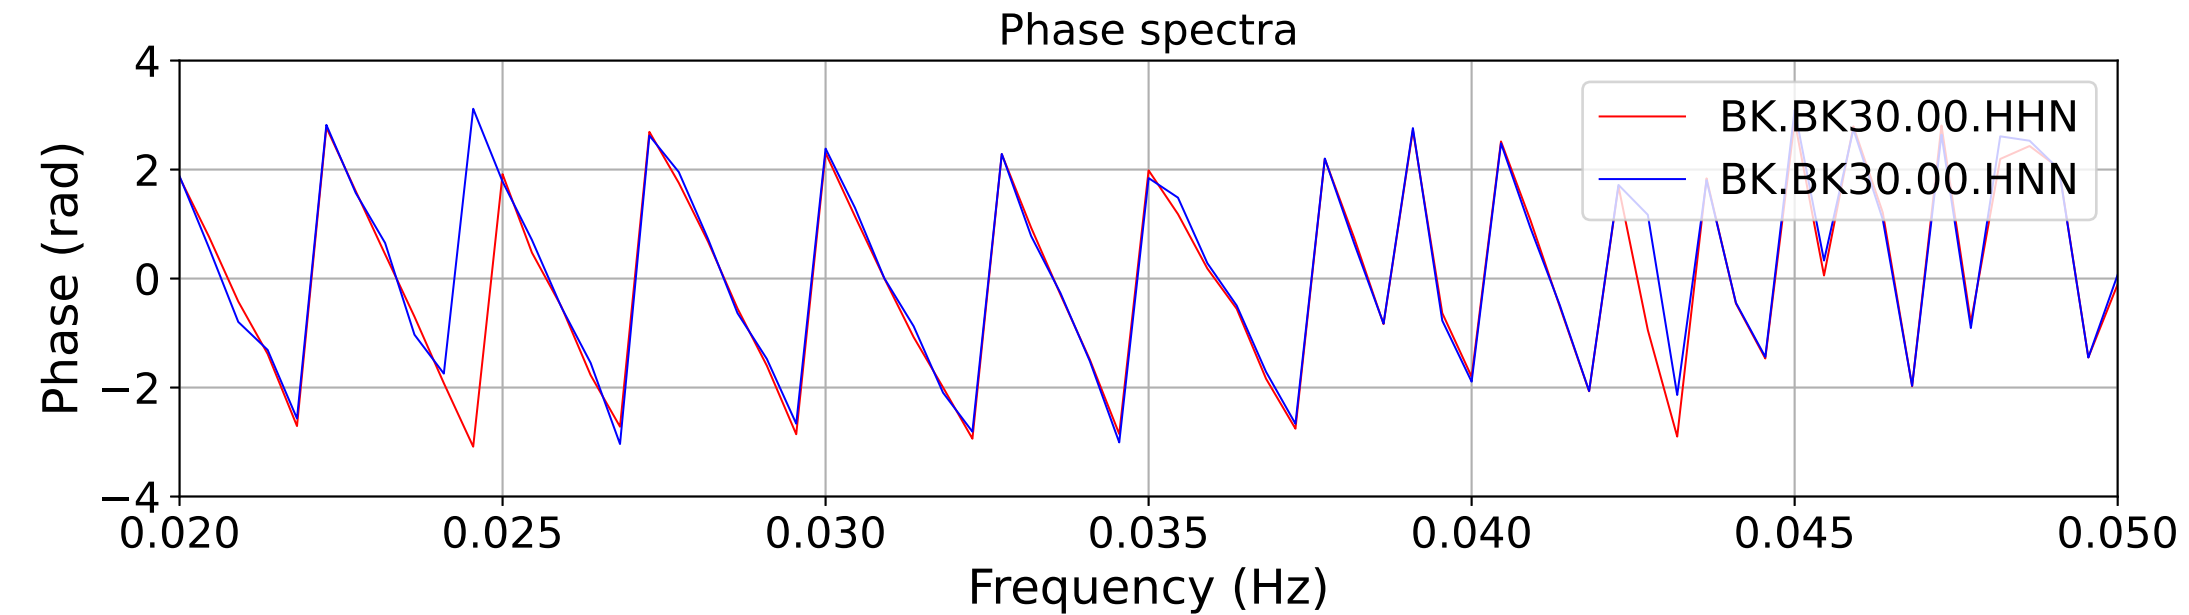

2024.352.014726 M7.3_us7000nzf3
Origin Time:2024-12-17T01:47:26.347000Z USGS event-id:us7000nzf3
M7.3 30 km W of Port-Vila, Vanuatu

2024.352.014726 M7.3_us7000nzf3
Origin Time:2024-12-17T01:47:26.347000Z USGS event-id:us7000nzf3
M7.3 30 km W of Port-Vila, Vanuatu