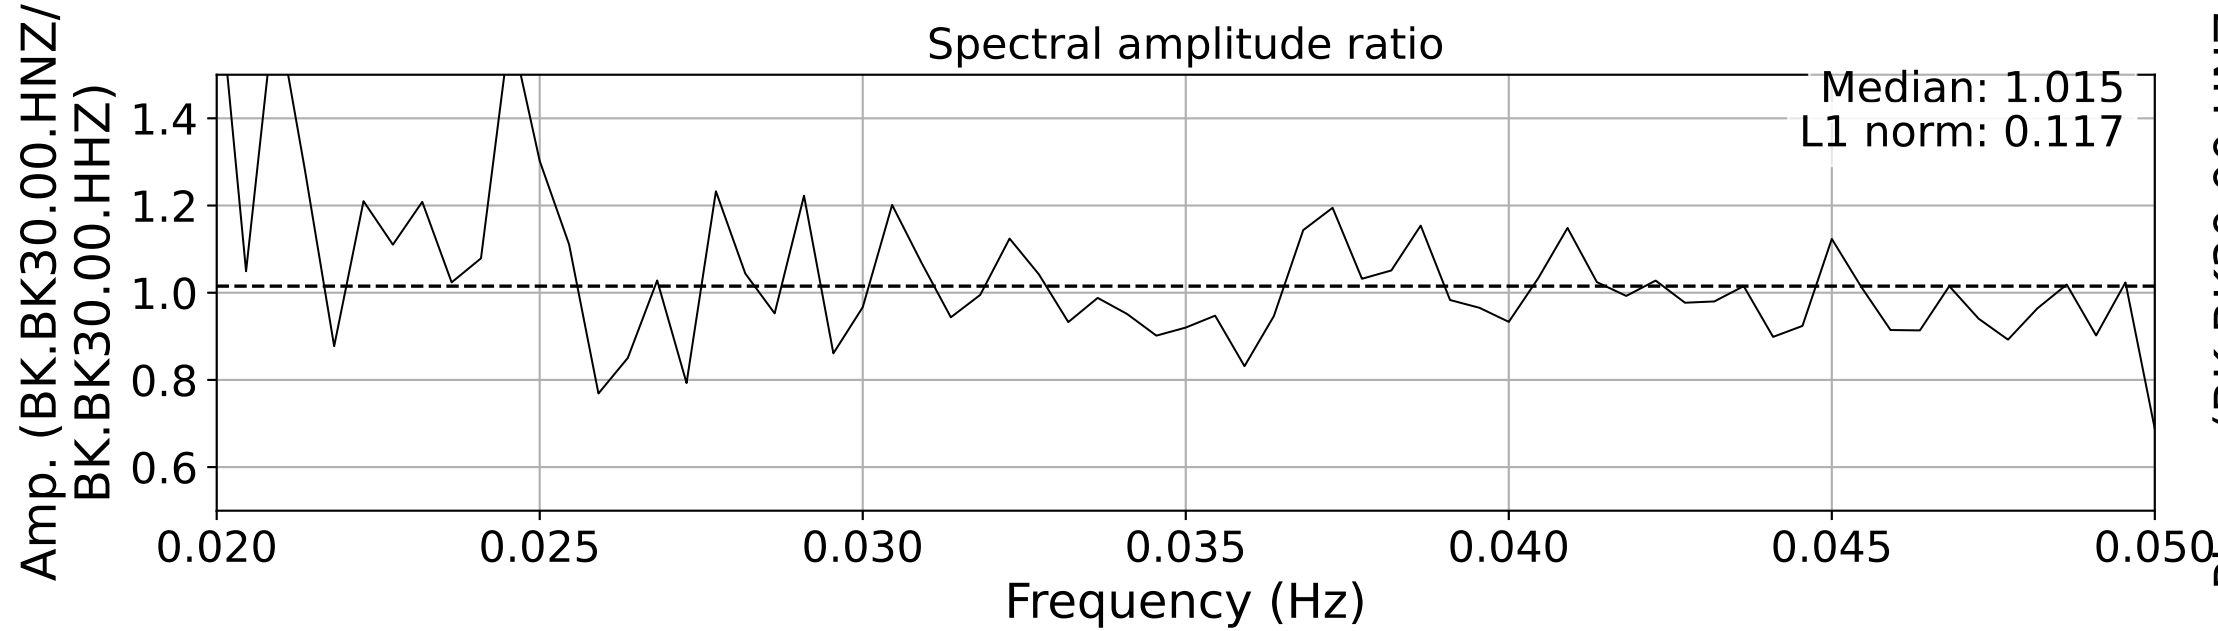

2024.352.014726 M7.3_us7000nzf3
Origin Time:2024-12-17T01:47:26.347000Z USGS event-id:us7000nzf3
M7.3 30 km W of Port-Vila, Vanuatu

2024.352.014726 M7.3_us7000nzf3
Origin Time:2024-12-17T01:47:26.347000Z USGS event-id:us7000nzf3
M7.3 30 km W of Port-Vila, Vanuatu