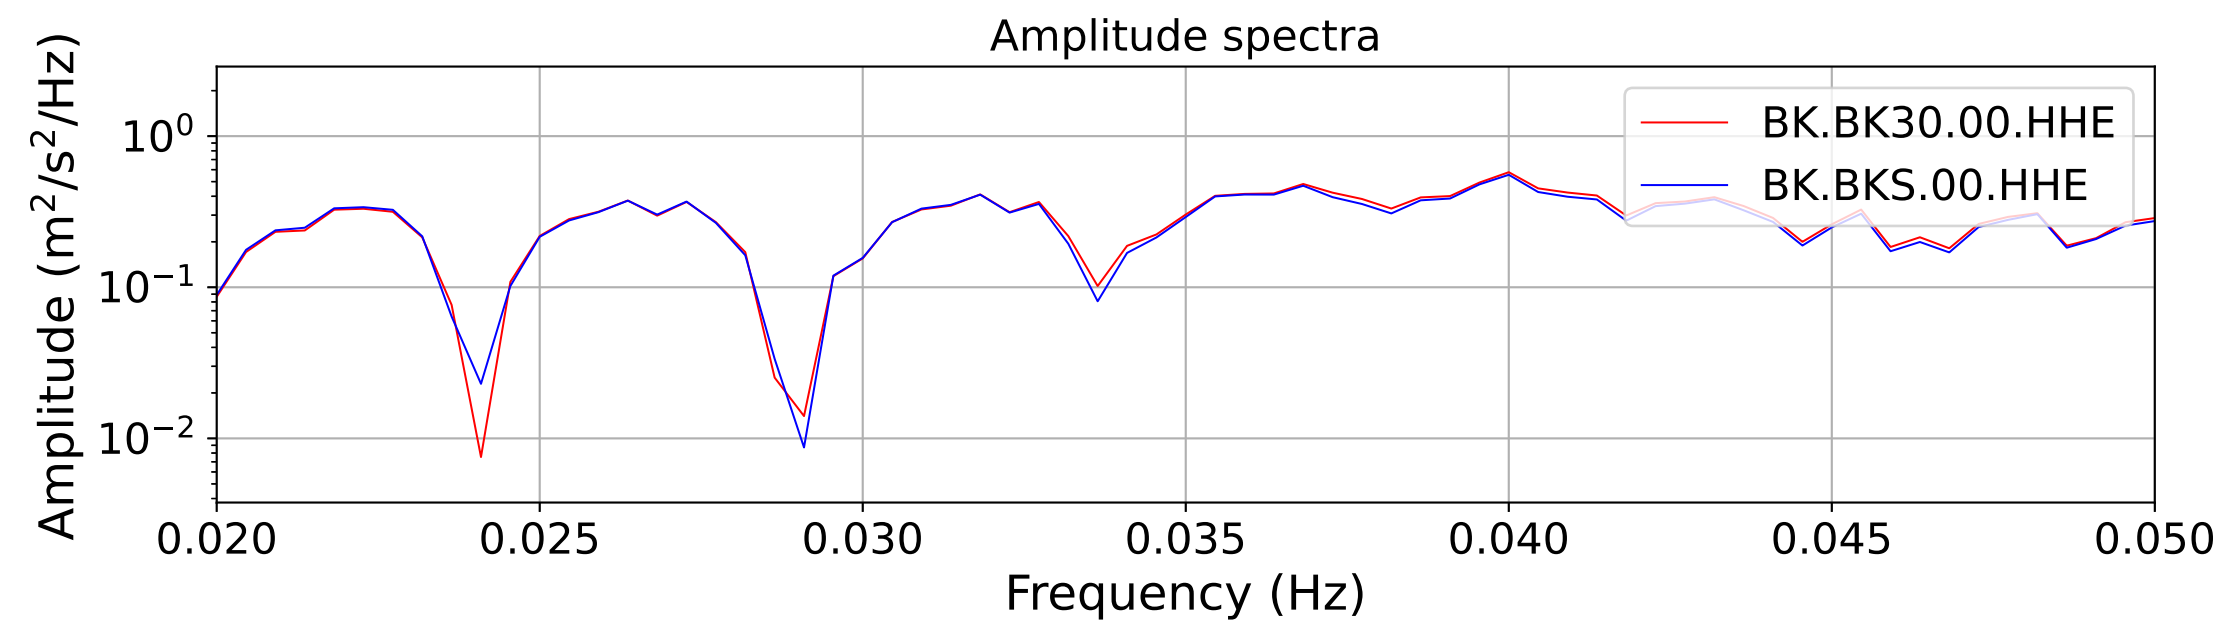

2024.352.014726 M7.3_us7000nzf3
Origin Time:2024-12-17T01:47:26.347000Z USGS event-id:us7000nzf3
M7.3 30 km W of Port-Vila, Vanuatu

2024.352.014726 M7.3_us7000nzf3
Origin Time:2024-12-17T01:47:26.347000Z USGS event-id:us7000nzf3
M7.3 30 km W of Port-Vila, Vanuatu