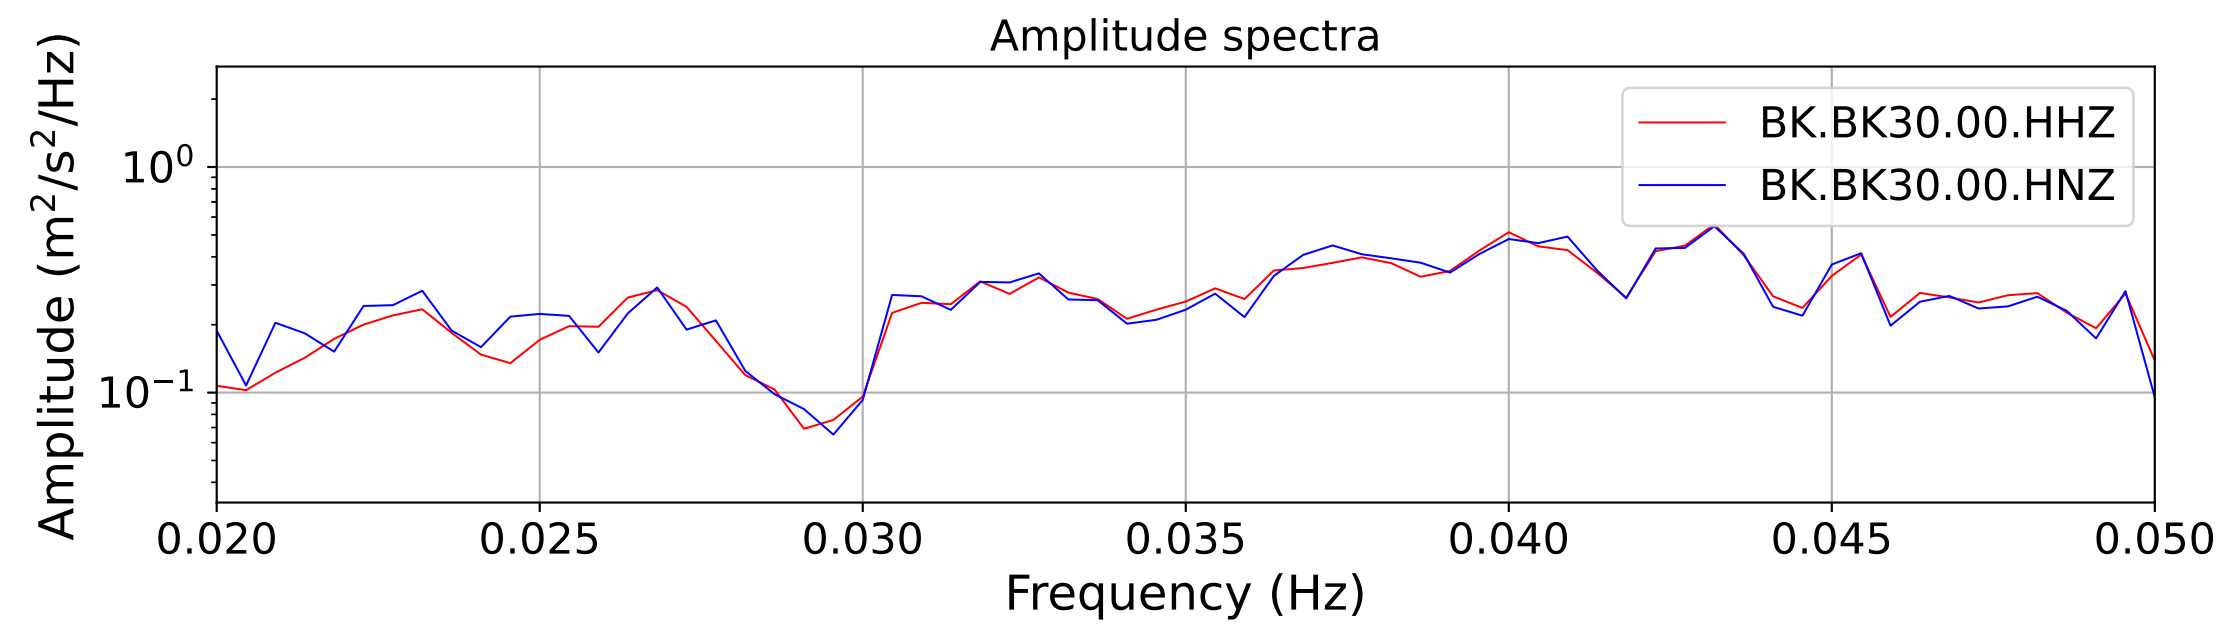

2024.352.014726 M7.3_us7000nzf3
Origin Time:2024-12-17T01:47:26.347000Z USGS event-id:us7000nzf3
M7.3 30 km W of Port-Vila, Vanuatu

2024.352.014726 M7.3_us7000nzf3
Origin Time:2024-12-17T01:47:26.347000Z USGS event-id:us7000nzf3
M7.3 30 km W of Port-Vila, Vanuatu