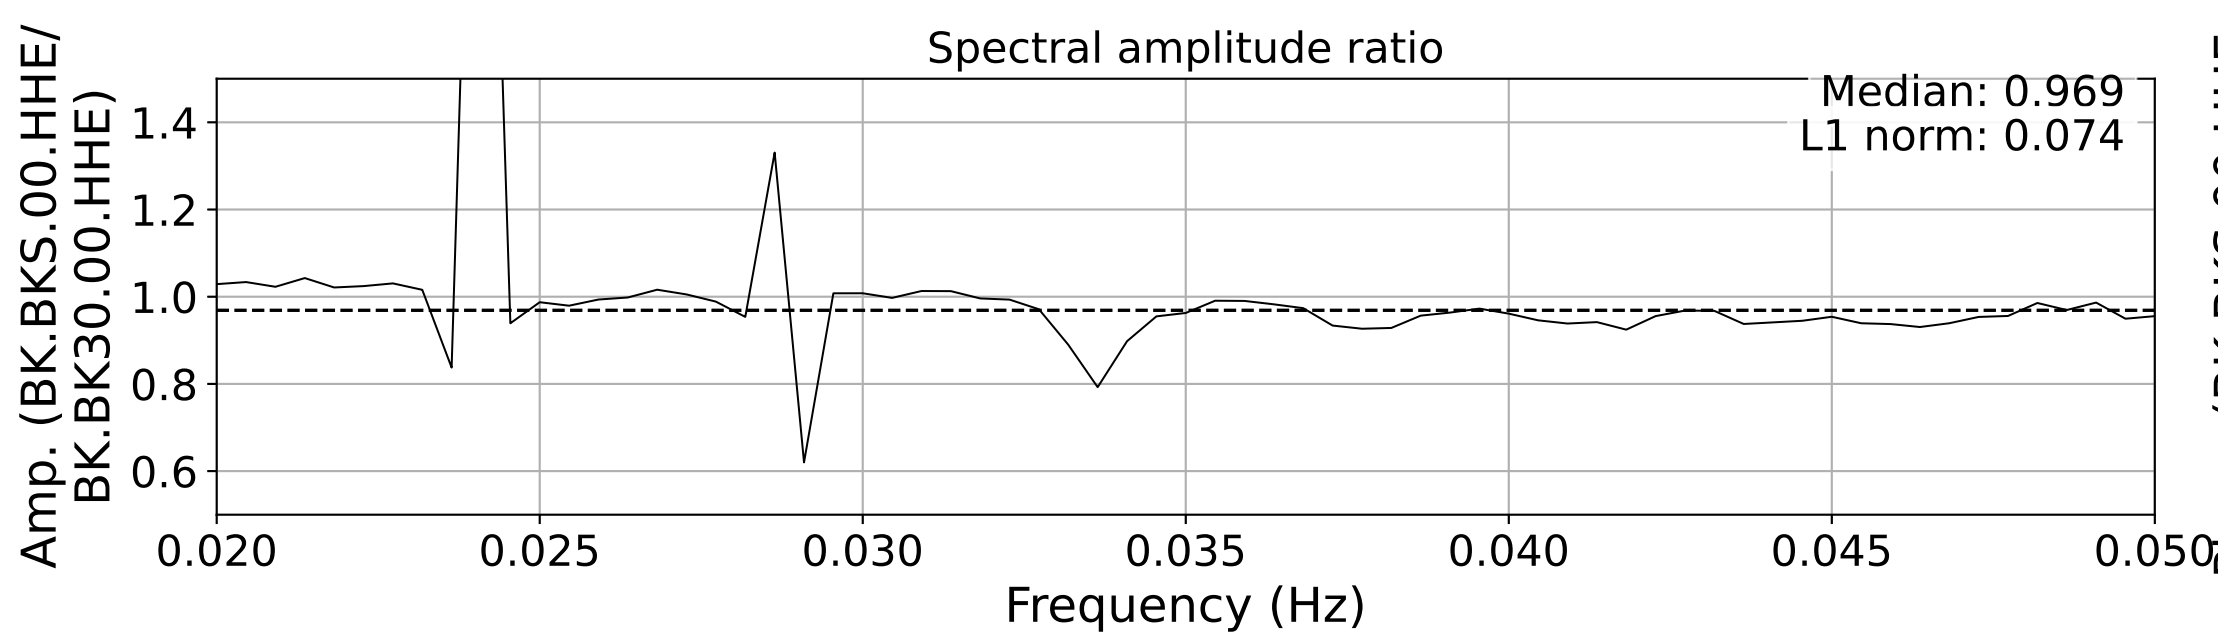

2024.352.014726 M7.3_us7000nzf3
Origin Time:2024-12-17T01:47:26.347000Z USGS event-id:us7000nzf3
M7.3 30 km W of Port-Vila, Vanuatu

2024.352.014726 M7.3_us7000nzf3
Origin Time:2024-12-17T01:47:26.347000Z USGS event-id:us7000nzf3
M7.3 30 km W of Port-Vila, Vanuatu