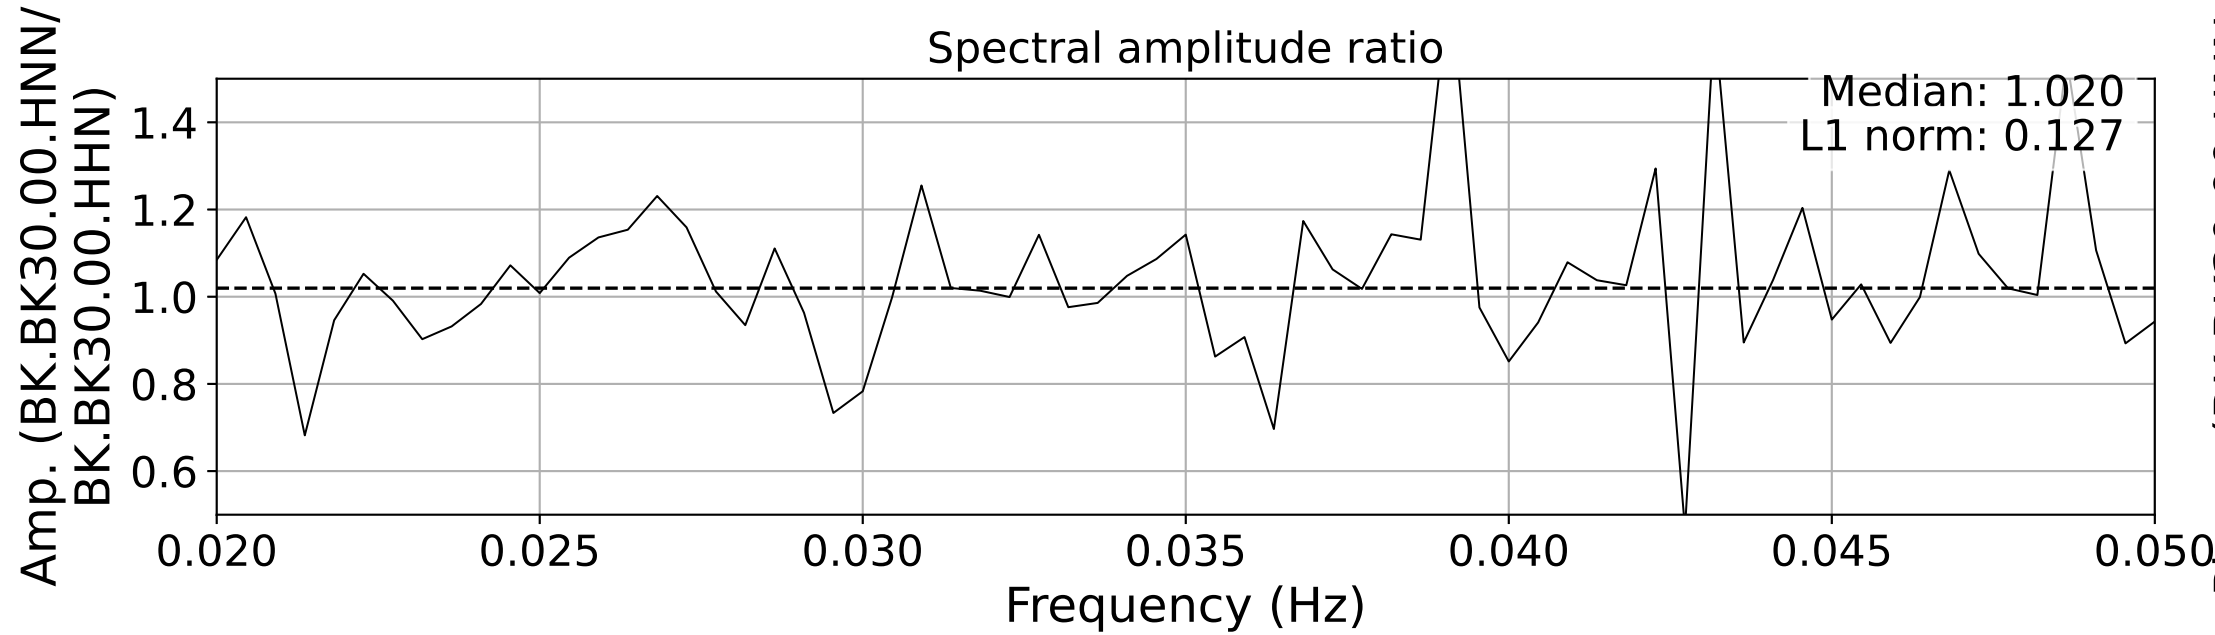

2024.352.014726 M7.3_us7000nzf3
Origin Time:2024-12-17T01:47:26.347000Z USGS event-id:us7000nzf3
M7.3 30 km W of Port-Vila, Vanuatu

2024.352.014726 M7.3_us7000nzf3
Origin Time:2024-12-17T01:47:26.347000Z USGS event-id:us7000nzf3
M7.3 30 km W of Port-Vila, Vanuatu