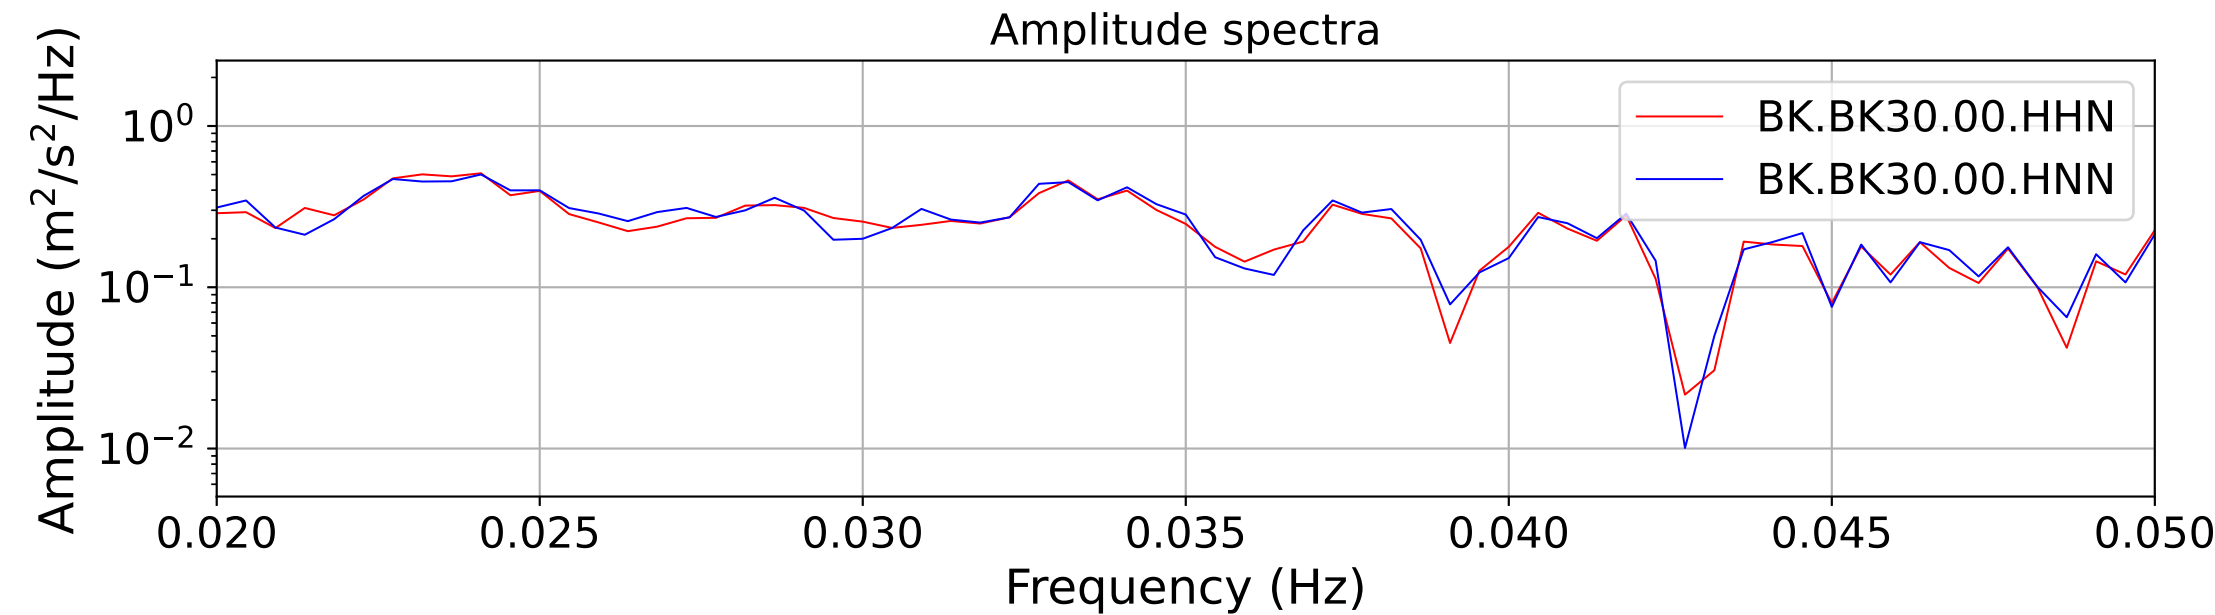

2024.352.014726 M7.3_us7000nzf3
Origin Time:2024-12-17T01:47:26.347000Z USGS event-id:us7000nzf3
M7.3 30 km W of Port-Vila, Vanuatu

2024.352.014726 M7.3_us7000nzf3
Origin Time:2024-12-17T01:47:26.347000Z USGS event-id:us7000nzf3
M7.3 30 km W of Port-Vila, Vanuatu