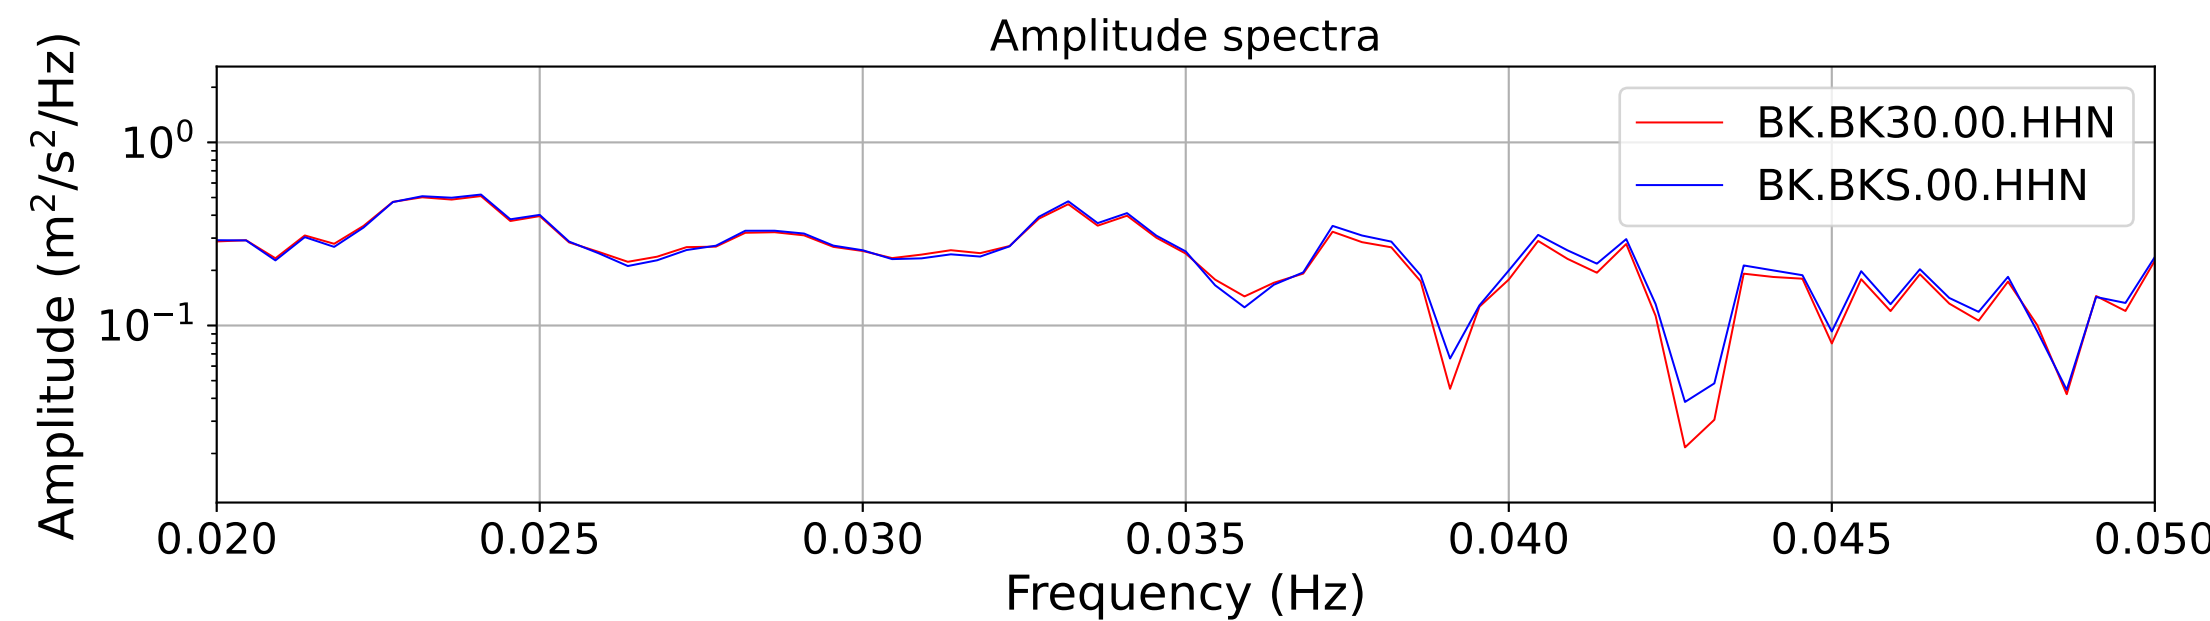

2024.352.014726 M7.3_us7000nzf3
Origin Time:2024-12-17T01:47:26.347000Z USGS event-id:us7000nzf3
M7.3 30 km W of Port-Vila, Vanuatu

2024.352.014726 M7.3_us7000nzf3
Origin Time:2024-12-17T01:47:26.347000Z USGS event-id:us7000nzf3
M7.3 30 km W of Port-Vila, Vanuatu