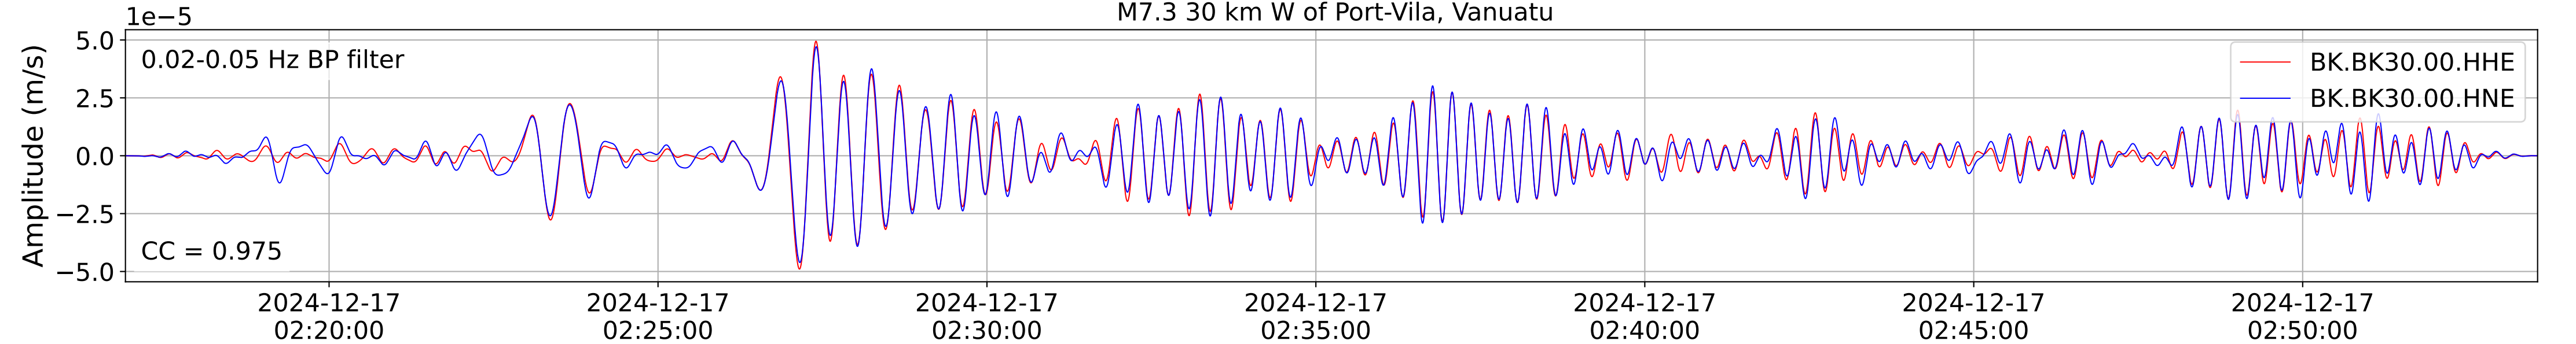

2024.352.014726 M7.3_us7000nzf3
Origin Time:2024-12-17T01:47:26.347000Z USGS event-id:us7000nzf3
M7.3 30 km W of Port-Vila, Vanuatu

2024.352.014726 M7.3_us7000nzf3
Origin Time:2024-12-17T01:47:26.347000Z USGS event-id:us7000nzf3
M7.3 30 km W of Port-Vila, Vanuatu