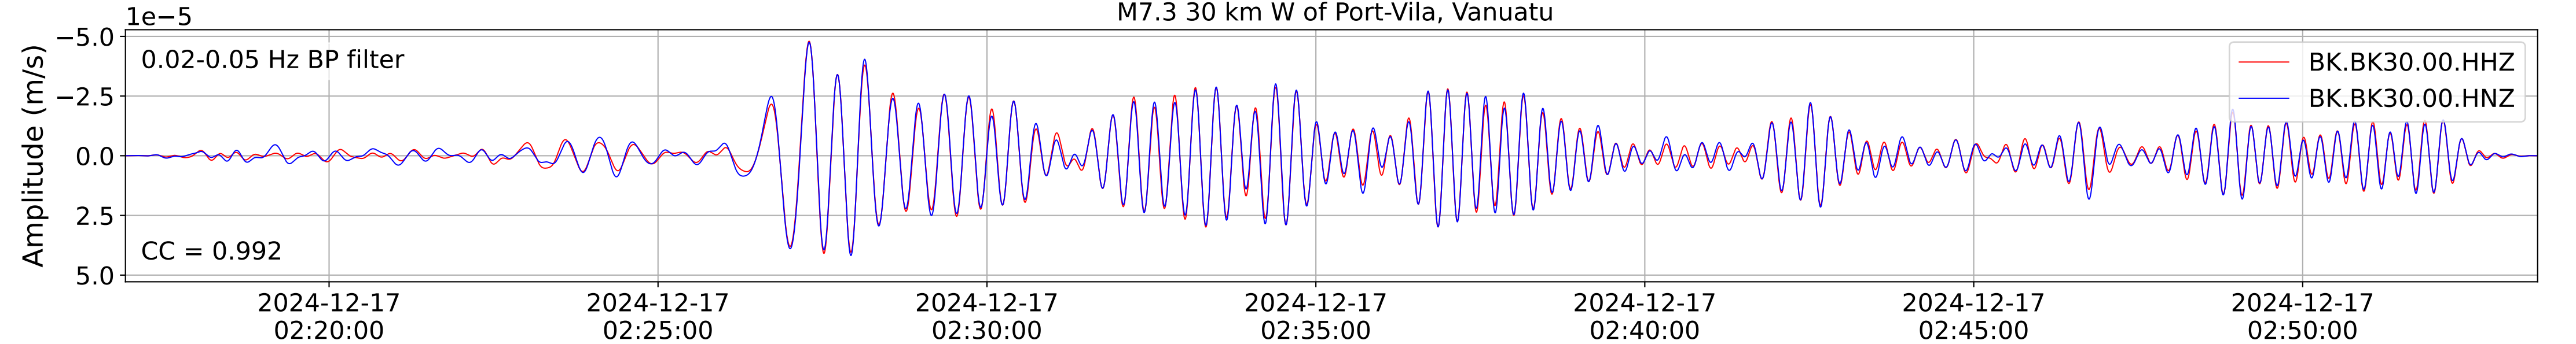

2024.352.014726 M7.3_us7000nzf3
Origin Time:2024-12-17T01:47:26.347000Z USGS event-id:us7000nzf3
M7.3 30 km W of Port-Vila, Vanuatu

2024.352.014726 M7.3_us7000nzf3
Origin Time:2024-12-17T01:47:26.347000Z USGS event-id:us7000nzf3
M7.3 30 km W of Port-Vila, Vanuatu