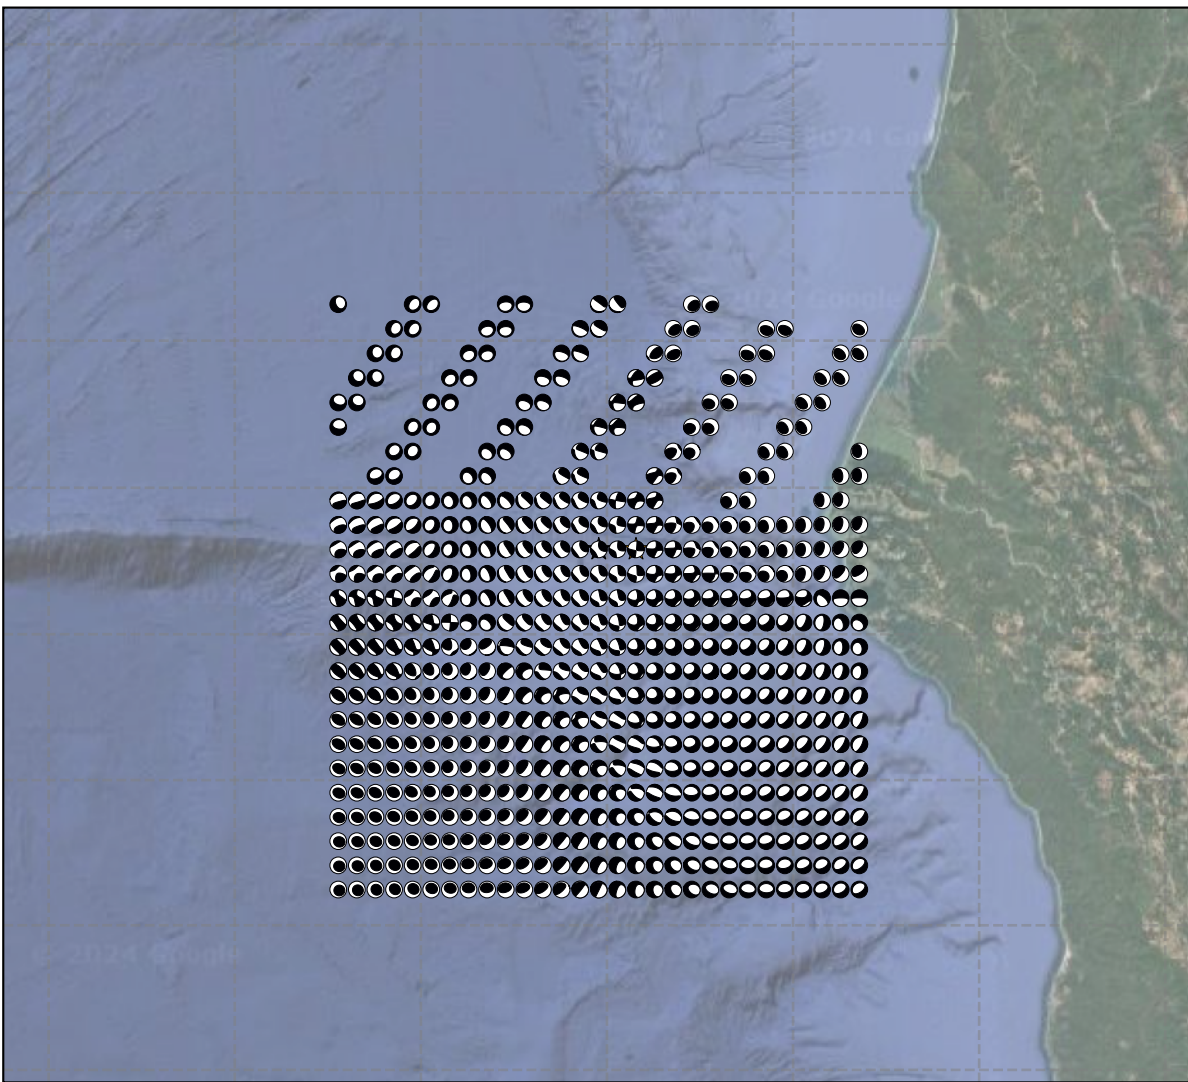

Deviatoric MT(variance/Pdc) evid:75095651 Mw:6.798

Lat:40.374 Lon:-124.922 Depth:8.0km

126.5°W

126°W

125.5°W

125°W

124.5°W

124°W

123.5°W

41.4°N

41.1°N

40.8°N

40.5°N

40.2°N

39.9°N

39.6°N

39.3°N

VR (%)

70

68

66

64

62

60